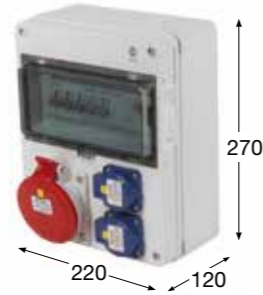

Rozměry (mm)	
Výška	270
Šířka	220
Hloubka	120

Použité pouzdro: 5810
Normy: EN 62208, IEC 61439-3