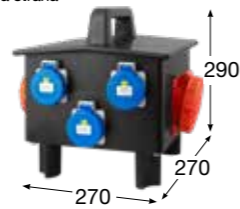

Obj. č.	Zásuvky	Chránič	Jističe
rb556	2x 400 V / 32 A / 5p 3x 230 V / 16 A / 3p	1x PF7 40/4/003	1x PL7 B32/3 3x PL7 B16/1

Zásuvková strana