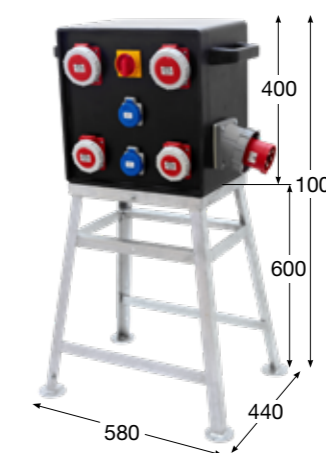

Rozměry (mm)	
Výška	1000
Šířka	580
Hloubka	440

Použité pouzdro: 4124
Normy: EN 62208, IEC 61439-4

HI. vypínač 0-1,
63 A - červeno-žlutý

Přívodka vestavná
400 V / 63 A / 5p

Provozní stav

Složený stav 1
(ideální pro skladování)