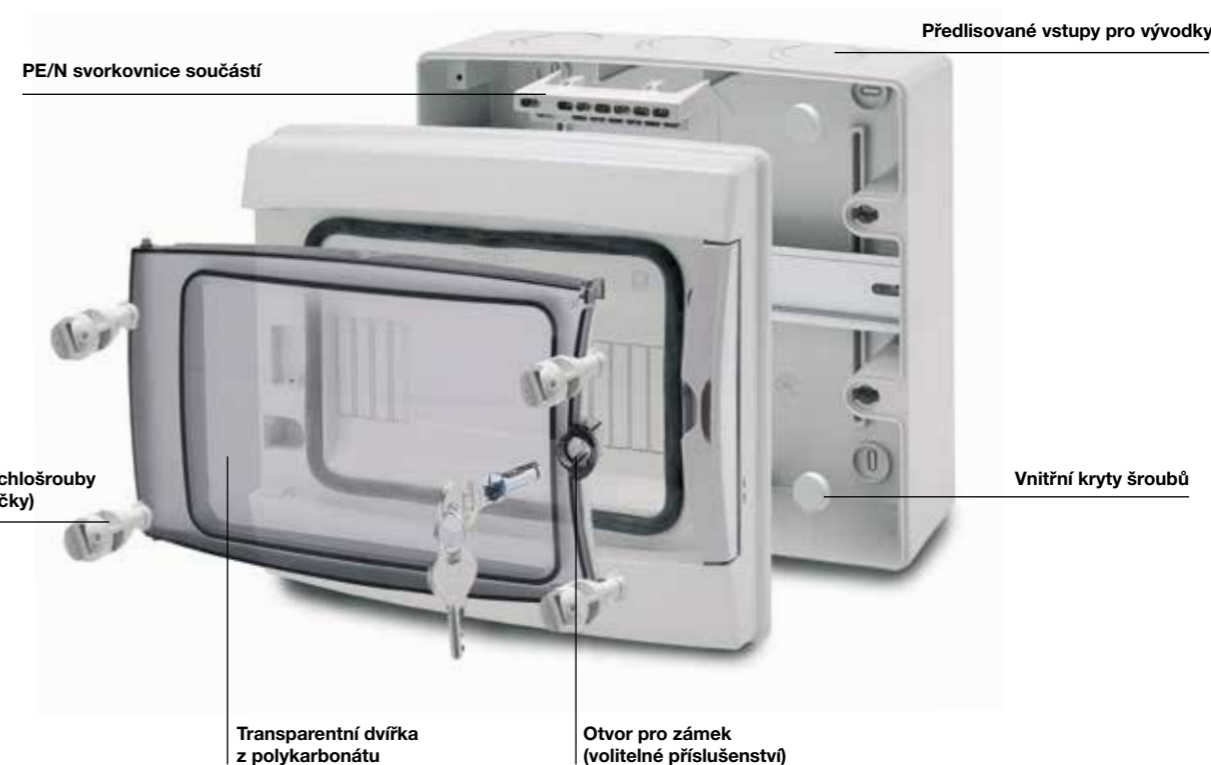

TECHNICKÁ SPECIFIKACE:

- Od **4** do **42** modulů
- Dostatek prostoru pro kabeláž
- Vysoce odolné provedení v krytí **IP65**
- Mechanická odolnost **IK08**
- Tělo pouzdra z **ABS**
- Plastové plombovatelné rychlošrouby
- Otvor pro kovový zámek

Předlisované vstupy

Velký prostor pro kabeláž

Možnost uzamčení
modulového okénka

Ihned připraveno k instalaci,
PE/N svorkovnice součástí

Ergonomický systém pro
otevírání / zavírání dvířek

Krytky šroubů pro uchycení skříně –
dodržení krytí IP65

Obj.č. **39021** 1 30

Acqua 3902-T

- Materiál těla z ABS
- Materiál dvířek z PC
- Krytky šroubů součástí balení (pro dodržení krytí)

Součástí rozvodnice jsou 2 ks mosazných svorkovnic – 2x 16 mm² + 4x 10mm²

Rozměry (mm)	
Výška	171
Šířka	100
Hloubka	100

Normy: EN 62208

Obj.č. **39041** 1 17

Acqua 3904-T

- Materiál těla z ABS
- Materiál dvířek z PC
- Krytky šroubů součástí balení (pro dodržení krytí)

Součástí rozvodnice je 1 ks svorkovnice pro rozvodnice ACQUA (plastový držák, 2 ks mosazných svorkovnic – 2x 16 mm² + 4x 10 mm²)