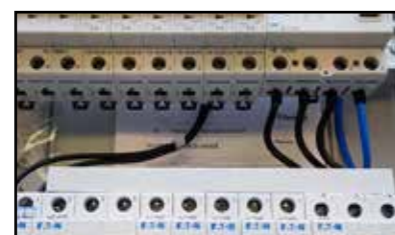

Velký prostor pro kabeláž