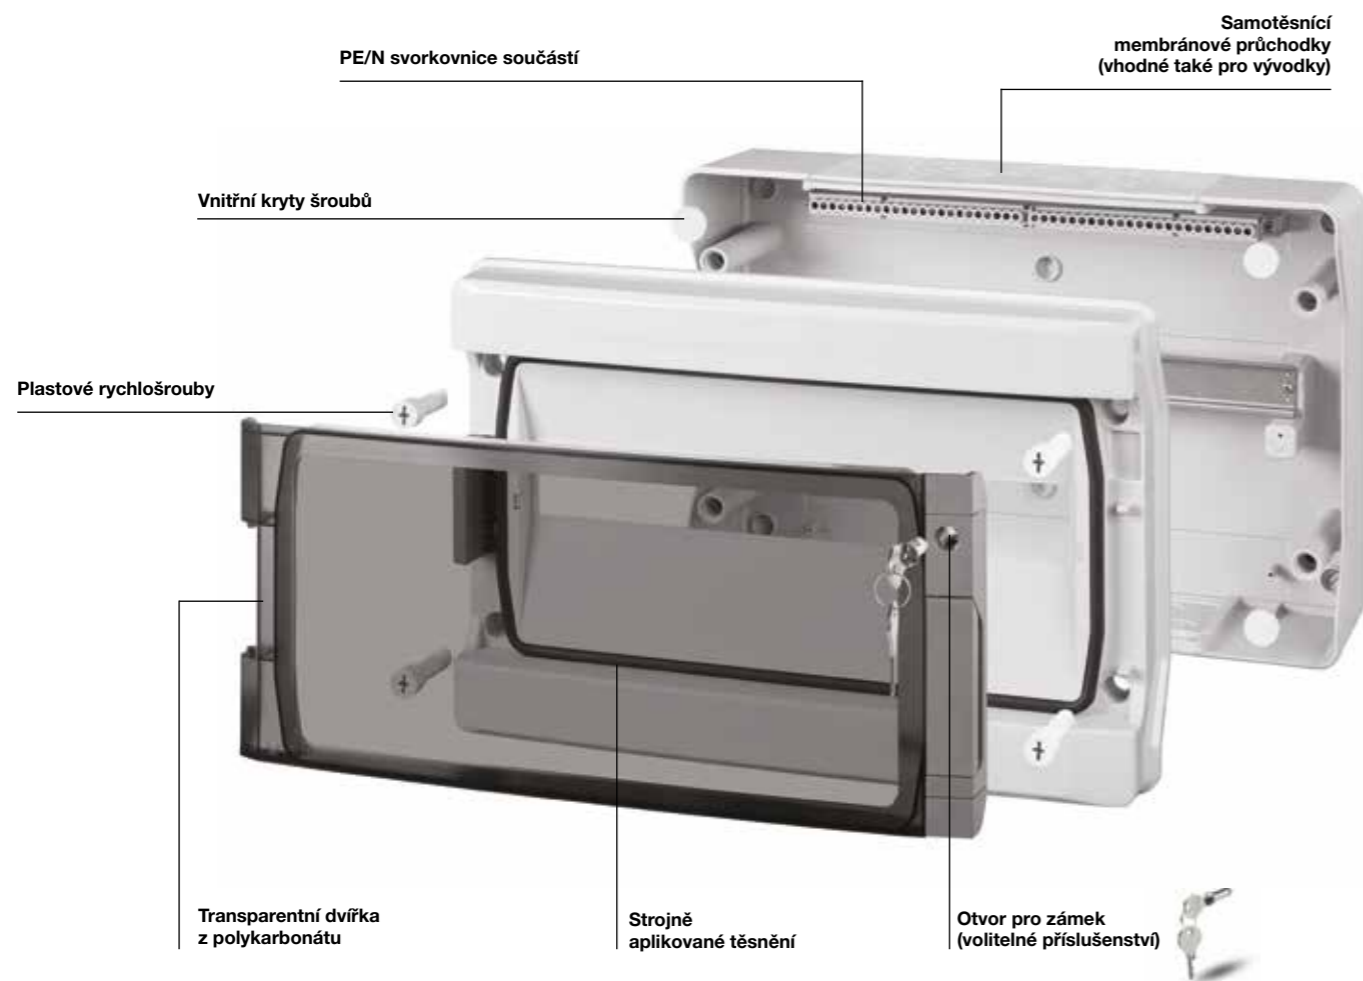

Rozvodnice ve vyšším krytí Acqua PLUS IP65

Rozvodnice AcquaPLUS IP65

Nová řada rozvodnic ve vyšším krytí **AcquaPLUS IP65** pro montáž na povrch se skládá ze 4 velikostních typů s modulovým prostorem od **18 až 72** modulů. Oblast použití u těchto skříní je v prostředí s nepříznivými přírodními vlivy, tak i pro lehký průmysl a oblast zemědělství. Při vývoji těchto rozvodnic byl kladen důraz na jednoduchou, snadnou instalaci a dostatek prostoru pro práci. Navrhnutý ergonomický design je výsledkem dlouhodobé studie s cílem jednoduché manipulace a zároveň bezpečného systému otevírání/zavírání dvířek.

TECHNICKÁ SPECIFIKACE:

- Vysoce odolné provedení v krytí **IP65**
- Mechanická odolnost **IK08**
- Tělo pouzdra z **ABS**
- Dvířka z **PC**

Dostatek prostoru pro kabeláž

Otvor pro kovový zámek

Odnímatelný krycí rámeček modulových přístrojů – urychluje instalaci

Samotěsnící membránové průchodky navíc umožňují přímou instalaci kabelu, aniž by bylo nutné vrtat otvor či odlamovat plastové záslepky

Samotěsnící membránové průchodky jsou vhodné i pro osazení kabelovými vývodkami s metrickým závitem

Samotěsnící membránové průchodky umožňují použití instalačních trubek při současném zachování vyššího krytí rozvodnice

Krytky šroubů pro uchycení skříně – dodržení krytí IP65

Jednoduchý systém otevírání dvířek