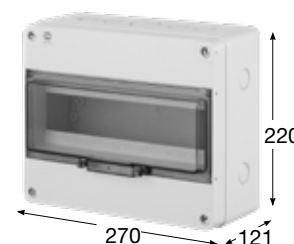

Rozměry	(mm)
Výška	170
Šířka	135
Hloubka	114

Normy: EN 62208

- Svorkovnice PE/N součástí balení

Obj.č. 5910

Rozvodnice FlatBOX IP65

- Tělo pouzdra z ABS
- Modulové okénko z PC
- Krytky šroubů součástí balení (pro dodržení krytí)
- Svorkovnice PE/N součástí balení
- Plombovatelné

Rozměry	(mm)
Výška	170
Šířka	220
Hloubka	116

Normy: EN 62208

- Svorkovnice PE/N součástí balení

Obj.č. 5913

Rozvodnice FlatBOX IP65

- Tělo pouzdra z ABS
- Modulové okénko z PC
- Krytky šroubů součástí balení (pro dodržení krytí)
- Svorkovnice PE/N součástí balení
- Plombovatelné

Rozměry	(mm)
Výška	220
Šířka	270
Hloubka	121

Normy: EN 62208

- Svorkovnice PE/N součástí balení

Obj.č. 5916

Rozvodnice FlatBOX IP65

- Tělo pouzdra z ABS
- Modulové okénko z PC
- Krytky šroubů součástí balení (pro dodržení krytí)
- Svorkovnice PE/N součástí balení
- Plombovatelné

Rozměry	(mm)
Výška	270
Šířka	340
Hloubka	138

Normy: EN 62208

- Svorkovnice PE/N součástí balení

Obj.č. 5926

Rozvodnice FlatBOX IP65

- Tělo pouzdra z ABS
- Modulové okénko z PC
- Krytky šroubů součástí balení (pro dodržení krytí)
- Svorkovnice PE/N součástí balení
- Plombovatelné