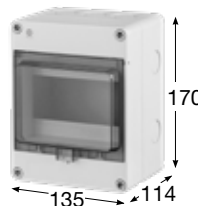

Plombovatelné plastové rychlošrouby

PE/N svorkovnice součástí skříně

Předlisované vstupy pro vývodky i po bocích skříně

Obj.č. 5904

Rozvodnice FlatBOX IP65

- Tělo pouzdra z ABS
- Modulové okénko z PC
- Krytky šroubů součástí balení (pro dodržení krytí)
- Plombovatelné

Rozměry	(mm)
Výška	170
Šířka	105
Hloubka	112

Normy: EN 62208

- Svorkovnice PE/N součástí balení

Obj.č. 5906

Rozvodnice FlatBOX IP65

- Tělo pouzdra z ABS
- Modulové okénko z PC
- Krytky šroubů součástí balení (pro dodržení krytí)
- Svorkovnice PE/N součástí balení
- Plombovatelné

Rozměry	(mm)
Výška	170
Šířka	135
Hloubka	114

Normy: EN 62208

- Svorkovnice PE/N součástí balení

Obj.č. 5910

Rozvodnice FlatBOX IP65

- Tělo pouzdra z ABS
- Modulové okénko z PC
- Krytky šroubů součástí balení (pro dodržení krytí)
- Svorkovnice PE/N součástí balení
- Plombovatelné

Rozměry	(mm)
Výška	170
Šířka	220
Hloubka	116

Normy: EN 62208

- Svorkovnice PE/N součástí balení

Obj.č. 5913

Rozvodnice FlatBOX IP65

- Tělo pouzdra z ABS
- Modulové okénko z PC
- Krytky šroubů součástí balení (pro dodržení krytí)
- Svorkovnice PE/N součástí balení
- Plombovatelné