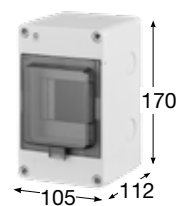

Plombovatelné plastové rychlošrouby

PE/N svorkovnice součástí skříně

Předlisované vstupy pro vývodky i po bocích skříně

Obj.č. 5904

Rozvodnice FlatBOX IP65

- Tělo pouzdra z ABS
- Modulové okénko z PC
- Krytky šroubů součástí balení (pro dodržení krytí)
- Plombovatelné

Rozměry	(mm)
Výška	170
Šířka	105
Hloubka	112

Normy: EN 62208

- Svorkovnice PE/N součástí balení

Obj.č. 5906

Rozvodnice FlatBOX IP65

- Tělo pouzdra z ABS
- Modulové okénko z PC
- Krytky šroubů součástí balení (pro dodržení krytí)
- Svorkovnice PE/N součástí balení
- Plombovatelné

Rozměry	(mm)
Výška	170
Šířka	135
Hloubka	114

Normy: EN 62208

- Svorkovnice PE/N součástí balení

Obj.č. 5910

Rozvodnice FlatBOX IP65

- Tělo pouzdra z ABS
- Modulové okénko z PC
- Krytky šroubů součástí balení (pro dodržení krytí)
- Svorkovnice PE/N součástí balení
- Plombovatelné