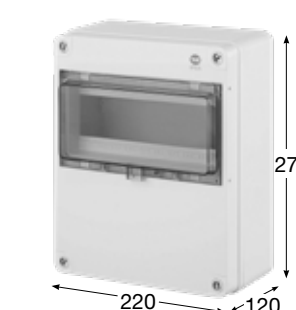

Plombovatelné plastové rychlošrouby

PE/N svorkovnice součástí skříně

Předlisované vstupy pro vývodky i po bocích skříně

Obj.č. 5904

Rozvodnice FlatBOX IP65

- Tělo pouzdra z ABS
- Modulové okénko z PC
- Krytky šroubů součástí balení (pro dodržení krytí)
- Plombovatelné

Rozměry	(mm)
Výška	270
Šířka	340
Hloubka	138

Normy: EN 62208

- Svorkovnice PE/N součástí balení

Obj.č. 5926

Rozvodnice FlatBOX IP65

- Tělo pouzdra z ABS
- Modulové okénko z PC
- Krytky šroubů součástí balení (pro dodržení krytí)
- Svorkovnice PE/N součástí balení
- Plombovatelné

Rozměry	(mm)
Výška	340
Šířka	270
Hloubka	120

Normy: EN 62208

- Svorkovnice PE/N součástí balení

Obj.č. 5810

Skříň FlatBOX IP65

- Tělo pouzdra z ABS, modulové okénko z PC
- Krytky šroubů součástí balení (pro dodržení krytí)
- Svorkovnice PE/N součástí balení
- Plombovatelné
- Možnost osadit dalšími ovládacími prvky či zásuvkami

Rozměry	(mm)
Výška	270
Šířka	220
Hloubka	120

Normy: EN 62208

- Svorkovnice PE/N součástí balení

Obj.č. 5813

Skříň FlatBOX IP65

- Tělo pouzdra z ABS, modulové okénko z PC
- Krytky šroubů součástí balení (pro dodržení krytí)
- Svorkovnice PE/N součástí balení
- Plombovatelné
- Možnost osadit dalšími ovládacími prvky či zásuvkami