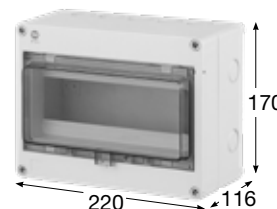

Rozměry	(mm)
Výška	170
Šířka	105
Hloubka	112

Normy: EN 62208

- Svorkovnice PE/N součástí balení

Obj.č. 5906

Rozvodnice FlatBOX IP65

- Tělo pouzdra z ABS
- Modulové okénko z PC
- Krytky šroubů součástí balení (pro dodržení krytí)
- Svorkovnice PE/N součástí balení
- Plombovatelné

Rozměry	(mm)
Výška	170
Šířka	135
Hloubka	114

Normy: EN 62208

- Svorkovnice PE/N součástí balení

Obj.č. 5910

Rozvodnice FlatBOX IP65

- Tělo pouzdra z ABS
- Modulové okénko z PC
- Krytky šroubů součástí balení (pro dodržení krytí)
- Svorkovnice PE/N součástí balení
- Plombovatelné

Rozměry	(mm)
Výška	170
Šířka	220
Hloubka	116

Normy: EN 62208

- Svorkovnice PE/N součástí balení

Obj.č. 5913

Rozvodnice FlatBOX IP65

- Tělo pouzdra z ABS
- Modulové okénko z PC
- Krytky šroubů součástí balení (pro dodržení krytí)
- Svorkovnice PE/N součástí balení
- Plombovatelné

Rozměry	(mm)
Výška	220
Šířka	270
Hloubka	121

Normy: EN 62208

- Svorkovnice PE/N součástí balení

Obj.č. 5916

Rozvodnice FlatBOX IP65

- Tělo pouzdra z ABS
- Modulové okénko z PC
- Krytky šroubů součástí balení (pro dodržení krytí)
- Svorkovnice PE/N součástí balení
- Plombovatelné