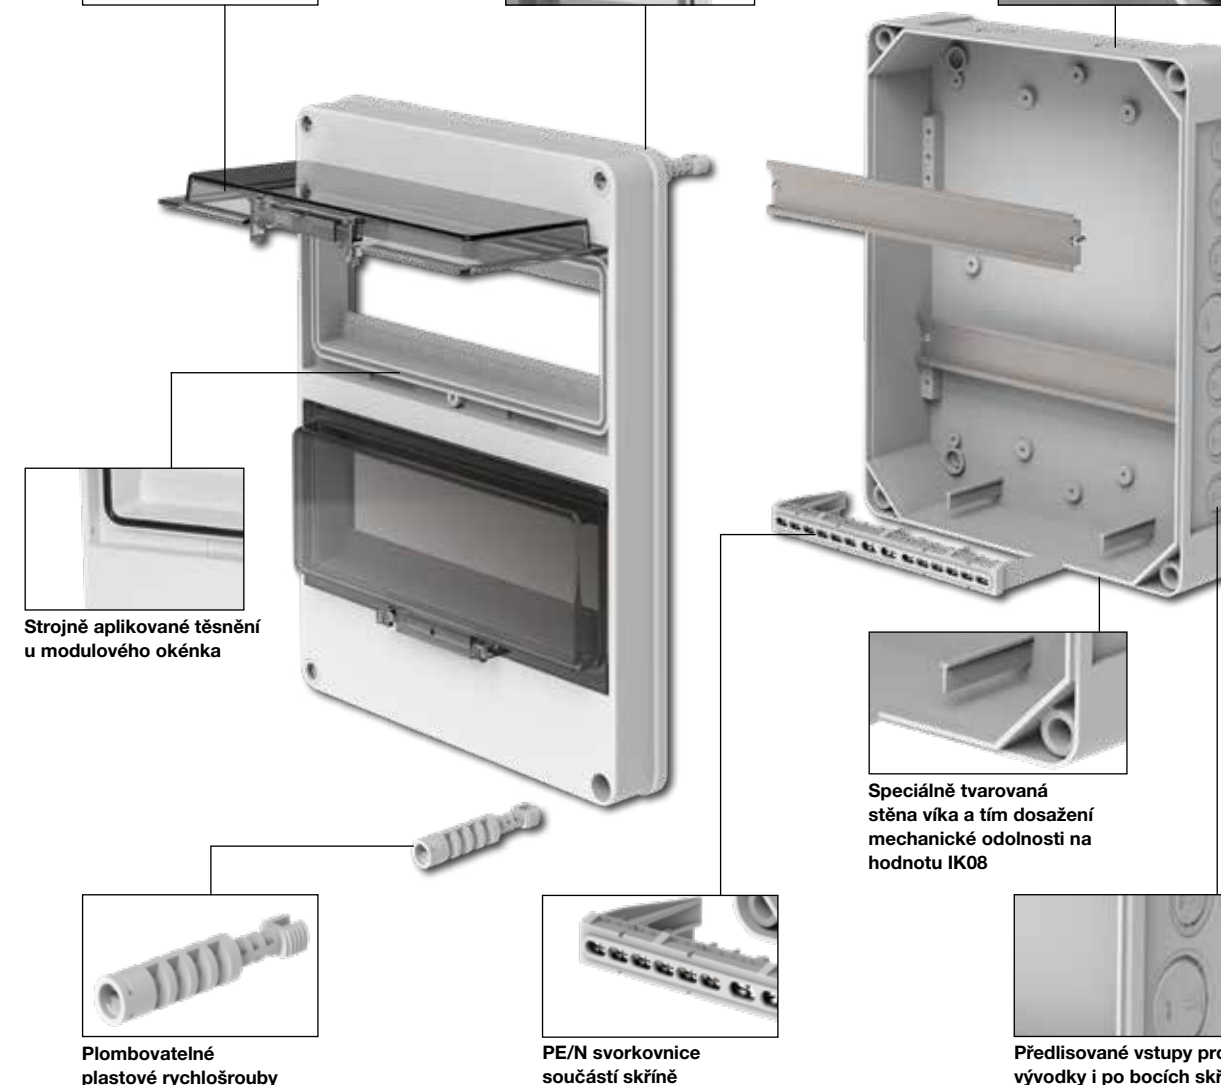

Další výhodou je **možnost částečného zapuštění pod omítku** díky rovné hraně spodní vany. Mají jednoduchý a funkční design transparentních dvířek pro pohodlnou obsluhu modulových přístrojů. Jsou vyrobeny z **bezhalogenového a UV odolného** plastu. Tělo skříně je z ABS a okénko z polykarbonátu (PC). Dva typy rozvodnic mají přidáný prostor pro možnost osazení dalšími ovládacími prvky či zásuvkami.

### TECHNICKÁ SPECIFIKACE:

- 8 velikostí pro 4 - 26 modulů
- **PE/N** svorkovnice součástí dodávky
- Montáž na povrch
- Možnost částečného zapuštění pod omítku
- Vysoce odolné provedení v krytí **IP65**
- Mechanická odolnost **IK08**
- Odolné strojně aplikované těsnění
- Tělo pouzdra z **ABS**, modulové okénko z **PC**
- Rozměrová a tvarová stálost **-40°C až +80°C**
- Krytky šroubů součástí balení (pro dodržení krytí)

Transparentní dvířka s možností plombování

Strojně aplikované těsnění po celém obvodu horního víka

Předlisované vstupy pro vývodky

Strojně aplikované těsnění u modulového okénka

Speciálně tvarovaná stěna víka a tím dosažení mechanické odolnosti na hodnotu IK08

Plombovatelné plastové rychlošrouby

PE/N svorkovnice součástí skříně

Předlisované vstupy pro vývodky i po bocích skříně

Obj.č. 5904

Rozvodnice FlatBOX IP65

- Tělo pouzdra z ABS
- Modulové okénko z PC
- Krytky šroubů součástí balení (pro dodržení krytí)
- Plombovatelné