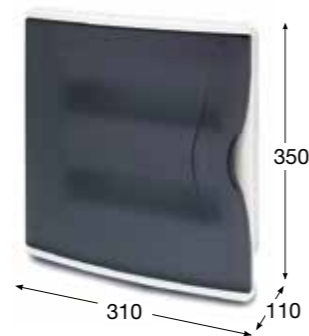

Normy: EN 62208 / EN 60670-24

Svorkovnice PE/N (součást balení)

Rozvodnice NUOVA IP40

- Materiál těla z ABS
- Materiál dvířek z PC
- Plombovatelné šrouby

2x svorkovnice PE/N (součást balení)

| Rozměry | (mm) |
|---------|------|
| Výška | 350 |
| Šířka | 310 |
| Hloubka | 110 |