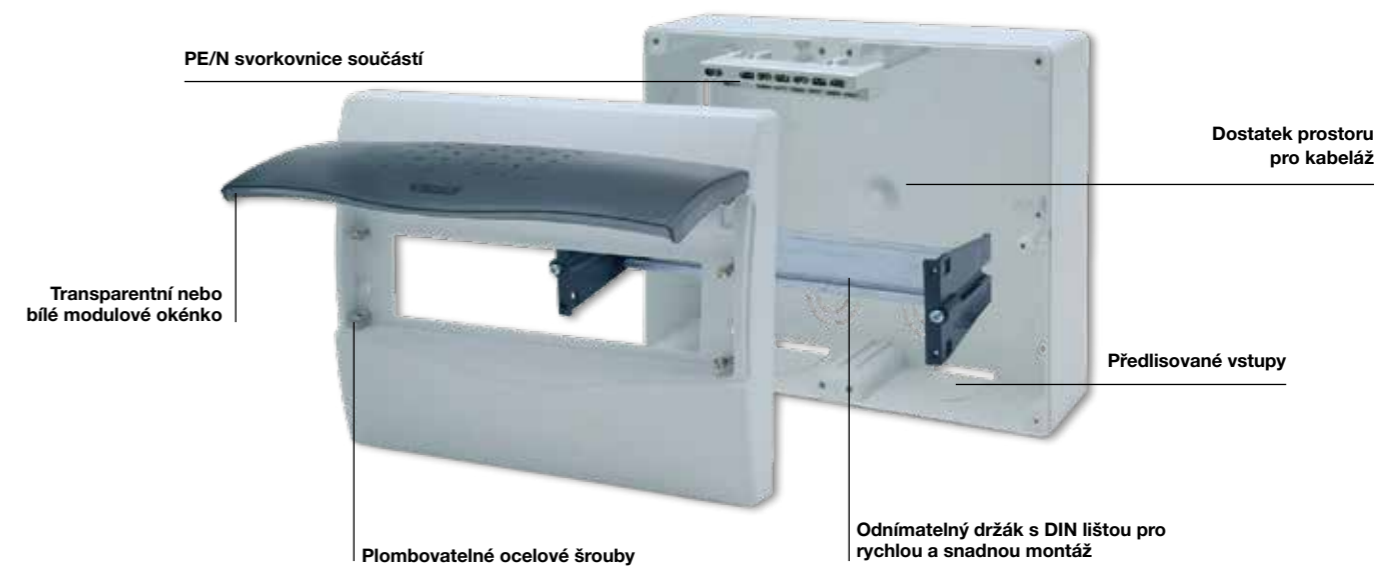

Rozvodnice Nuova IP40

Řada plastových rozvodnic **NUOVA IP40** pro zapuštěnou montáž (**pod omítku**) a povrchovou montáž (**na omítku**) obsahuje vždy 6 velikostí a to se **4modulovým až 36modulovým** prostorem, v nabídce jsou jak rozvodnice s kouřovými dvířky, tak s dvířky plnými. Rozvodnice jsou určeny pro domovní a podobné použití. Jejich design umožňuje bezproblémovou integraci do jakéhokoli dekorativního prostředí. Vynikají rychlou a snadnou instalací. Jejich ergonomický design byl studován s cílem zajistit snadný přístup do skříně po instalaci, což umožňuje snadné otevírání / zavírání dveří.

TECHNICKÁ SPECIFIKACE:

- 24 typů
- Počet modulů **4 - 36**
- **PE/N** svorkovnice součástí
- Montáž na omítku / montáž pod omítku
- V krytí **IP40**
- Mechanická odolnost **IK08**
- Snímatelný čelní panel
- Tělo pouzdra z **ABS**
- Průhledná dvířka z **PC**
- Plná dvířka z **ABS**
- Krytky šroubů součástí balení (pro dodržení krytí)

Předlisované vstupy pro vývodky

Předlisované vstupy pro kabelové kanály

Propracovaný systém otevírání / zavírání dvířek

Snímatelný přední panel

Okamžitě připraveno k instalaci, PE/N svorkovnice součástí

Rozvodnice NUOVA IP40

Rozvodnice NUOVA IP40

- Materiál těla z ABS
- Materiál dvířek z PC
- Plombovatelné šrouby

Svorkovnice PE/N (součást balení)

| Rozměry (mm) | |
|--------------|-----|
| Výška | 195 |
| Šířka | 238 |
| Hloubka | 100 |