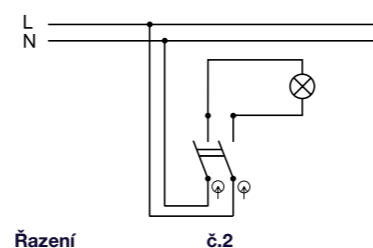

Obj.č. **19185** 1 8

Spínač dvoupólový

- Řazení č. 2
- Materiál z ABS + TPE, odolné vůči UV záření
- Barva těla - šedá (RAL 7035)
- Barva kolébky - šedá (RAL 7043)

Obj.č. **19179** 1 8

Tlačítko ovládací se symbolem "světlo"