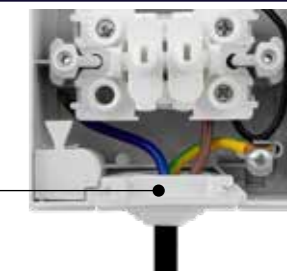

Samostatná (náhradní) těsnící membrána

- Gumová těsnící membrána
- Do Ø 16 mm
- Materiál z ABS odolný vůči UV záření
- Barva těla - šedá (RAL 7035)