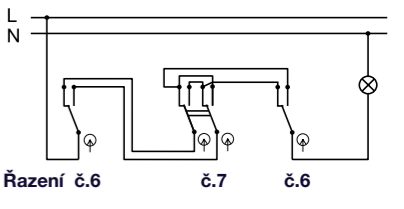

Přepínač křížový

- Řazení č. 7
- Materiál z ABS + TPE, odolné vůči UV záření
- Barva těla - šedá (RAL 7035)
- Barva kolébky - šedá (RAL 7043)