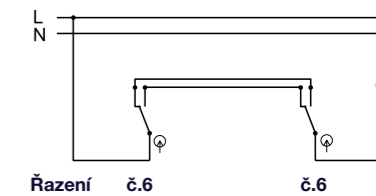

Přepínač střídavý

- Řazení č. 6
- Materiál z ABS + TPE, odolné vůči UV záření
- Barva těla - šedá (RAL 7035)
- Barva kolébky - šedá (RAL 7043)