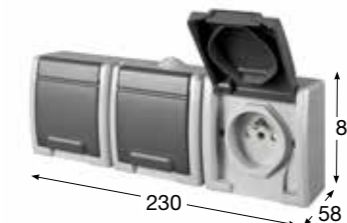

Obj.č. **19084** 1 4

Zásuvka trojnásobná vodorovná

- Provedení s ochranným kolíkem 3x (2p + PE)
- Materiál z ABS + TPE, odolné vůči UV záření
- Barva těla - šedá (RAL 7035)
- Barva víčka - šedá (RAL 7043)