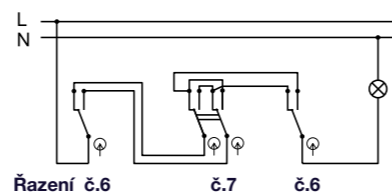

Obj.č. **19080** 1 10

Přepínač křížový

- Řazení č. 7
- Materiál z ABS + TPE, odolné vůči UV záření
- Barva těla - šedá (RAL 7035)
- Barva kolébky - šedá (RAL 7043)