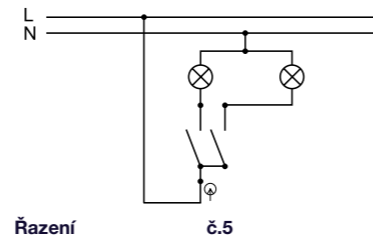

Obj.č. **19185** 1 8

Spínač dvoupólový

- Řazení č. 2
- Materiál z ABS + TPE, odolné vůči UV záření
- Barva těla - šedá (RAL 7035)
- Barva kolébky - šedá (RAL 7043)

Obj.č. **19179** 1 8

Tlačítko ovládací se symbolem "světlo"