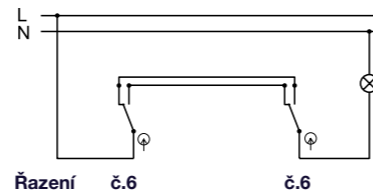

Přepínač střídavý

- Řazení č. 6
- Materiál z ABS + TPE, odolné vůči UV záření
- Barva těla - šedá (RAL 7035)
- Barva kolébky - šedá (RAL 7043)