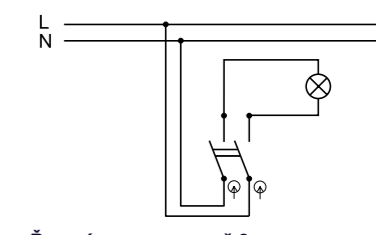

Obj.č. **19085**  

Spínač dvoupólový

- Řazení č. 2
- Materiál z ABS + TPE, odolné vůči UV záření
- Barva těla - šedá (RAL 7035)
- Barva kolébky - šedá (RAL 7043)

Obj.č. **19079**  

Tlačítko ovládací se symbolem "světlo"