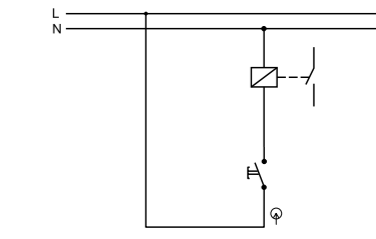

Tlačítko ovládací se symbolem "světlo"

- Řazení č. 1/0
- Materiál z ABS + TPE, odolné vůči UV záření
- Barva těla - šedá (RAL 7035)
- Barva kolébky - šedá (RAL 7043)