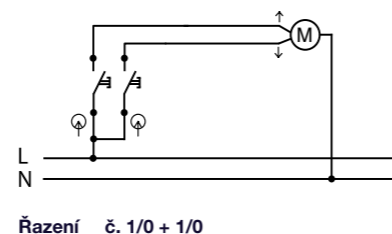

Obj.č. **19081** 1 10

Spínač žaluziový

- Řazení č. 1/0 + 1/0
- Materiál z ABS + TPE, odolné vůči UV záření
- Barva těla - šedá (RAL 7035)
- Barva kolébky - šedá (RAL 7043)