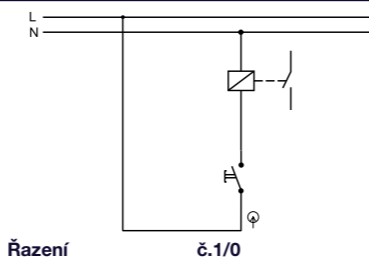

Obj.č. **19077** 1 10

Tlačítko ovládací se symbolem "zvonek"

- Řazení č. 1/0
- Materiál z ABS + TPE, odolné vůči UV záření
- Barva těla - šedá (RAL 7035)
- Barva kolébky - šedá (RAL 7043)