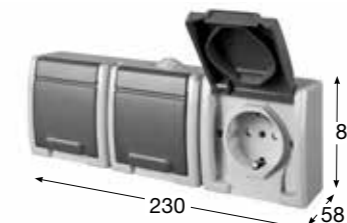

Obj.č. **19089** 1 4

Zásuvka trojnásobná vodorovná

- Provedení "schuko" 3x (2p + PE)
- Materiál z ABS + TPE, odolné vůči UV záření
- Barva těla - šedá (RAL 7035)
- Barva víčka - šedá (RAL 7043)