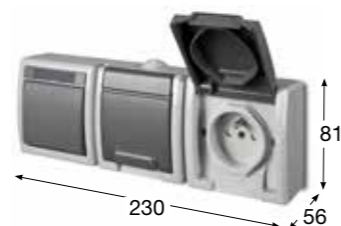

Přepínač střídavý + zásuvka dvojnásobná vodorovná

- Řazení č. 6
- Provedení s ochranným kolíkem 2x (2p + PE)
- Materiál z ABS + TPE, odolné vůči UV záření
- Barva těla - šedá (RAL 7035)
- Barva víčka - šedá (RAL 7043)