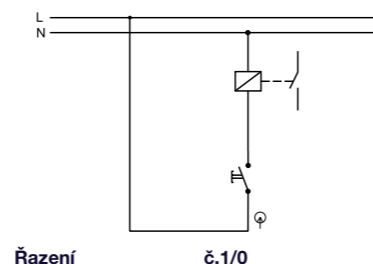

Tlačítko ovládací se symbolem "světlo"

- Řazení č. 1/0
- Materiál z ABS + TPE, odolné vůči UV záření
- Barva těla - šedá (RAL 7035)
- Barva kolébky - šedá (RAL 7043)