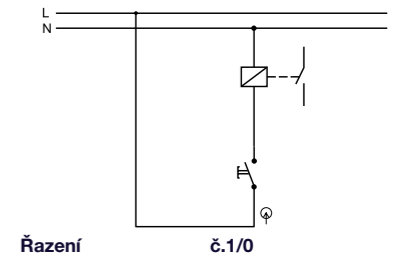

Tlačítko ovládací se symbolem "zvonek"

- Řazení č. 1/0
- Materiál z ABS + TPE, odolné vůči UV záření
- Barva těla - šedá (RAL 7035)
- Barva kolébky - šedá (RAL 7043)