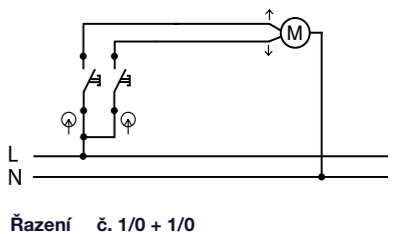

Spínač žaluziový

- Řazení č. 1/0 + 1/0
- Materiál z ABS + TPE, odolné vůči UV záření
- Barva těla - šedá (RAL 7035)
- Barva kolébky - šedá (RAL 7043)