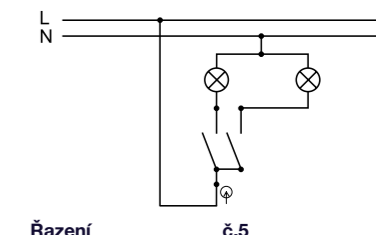

Obj.č. **19085**  

Spínač dvoupólový

- Řazení č. 2
- Materiál z ABS + TPE, odolné vůči UV záření
- Barva těla - šedá (RAL 7035)
- Barva kolébky - šedá (RAL 7043)

Obj.č. **19079**  

Tlačítko ovládací se symbolem "světlo"