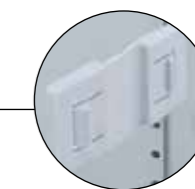

Možnost uzamčení modulového okénka

Nastavitelná hloubka nosné lišty pro modulové přístroje

Odnímatelná deska pro jednoduché osazení zásuvkami (jen u prázdných skříní ACQUA Combi s otvory pro zásuvky)

Vylomitelné vstupy