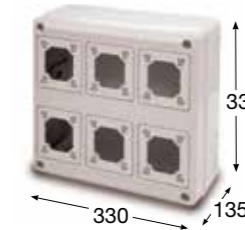

Obj.č. 3955

Rozvodnice AcquaCOMBI IP65

- Tělo pouzdra z ABS
- Krytky šroubů součástí balení (pro dodržení krytí)

Rozměry	(mm)
Výška	175
Šířka	330
Hloubka	135

Normy: EN 62208

Obj.č. 3956

Rozvodnice AcquaCOMBI IP65

- Tělo pouzdra z ABS
- Krytky šroubů součástí balení (pro dodržení krytí)

Rozměry	(mm)
Výška	330
Šířka	330
Hloubka	135

Normy: EN 62208

Obj.č. 3953

Rozvodnice AcquaCOMBI IP65

- Tělo pouzdra z ABS
- Krytky šroubů součástí balení (pro dodržení krytí)

Rozměry	(mm)
Výška	500
Šířka	225
Hloubka	135

Normy: EN 62208

Obj.č. 3954

Rozvodnice AcquaCOMBI IP65

- Tělo pouzdra z ABS
- Krytky šroubů součástí balení (pro dodržení krytí)

Rozměry	(mm)
Výška	500
Šířka	330
Hloubka	135

Normy: EN 62208

Obj.č. 3963

Rozvodnice AcquaCOMBI IP65

- Tělo pouzdra z ABS
- Krytky šroubů součástí balení (pro dodržení krytí)

Rozměry	(mm)
Výška	175
Šířka	330
Hloubka	135

Normy: EN 62208

Obj.č. 3966

Rozvodnice AcquaCOMBI IP65

- Tělo pouzdra z ABS
- Krytky šroubů součástí balení (pro dodržení krytí)

Rozměry	(mm)
Výška	330
Šířka	330
Hloubka	135

Normy: EN 62208

Obj.č. 3964

Rozvodnice AcquaCOMBI IP65

- Tělo pouzdra z ABS
- Modulové okénko z PC
- Krytky šroubů součástí balení (pro dodržení krytí)

Rozměry	(mm)
Výška	175
Šířka	330
Hloubka	155

Normy: EN 62208