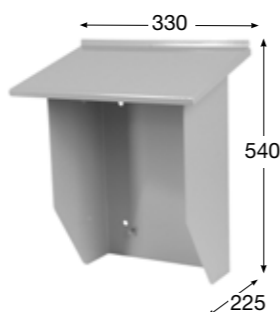

Rozměry	(mm)
Výška	1440
Šířka	370
Hloubka	225

Obj.č. **7105**

Kovový stojan ACQUA COMBI 7105

- Stojan je vhodný pro pouzdro 3958

Rozměry	(mm)
Výška	540
Šířka	330
Hloubka	225

Obj.č. **7106**

Kovový stojan ACQUA COMBI 7106

- Stojan je vhodný pro pouzdro 3959