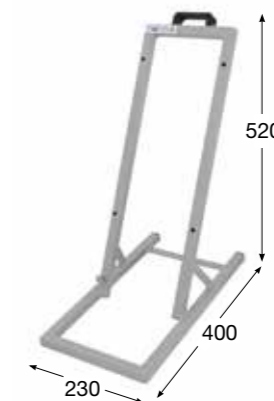

Rozměry	(mm)
Výška	540
Šířka	370
Hloubka	225

Obj.č. **703959**

Kovový stojan ACQUA COMBI 703959

- Stojan je vhodný pro pouzdro 3959