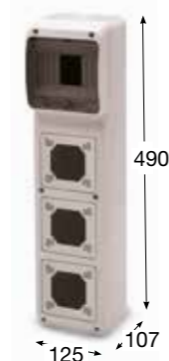

Rozměry	(mm)
Výška	490
Šířka	125
Hloubka	107

Normy: EN 62208