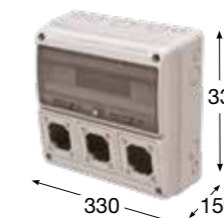

Rozměry	(mm)
Výška	330
Šířka	330
Hloubka	150

Normy: EN 62208