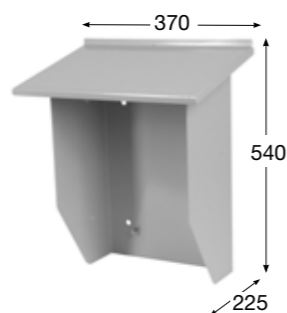

- Stojan je vhodný pro pouzdro 3958

Rozměry	(mm)
Výška	1440
Šířka	330
Hloubka	225

Obj.č. **7101**  

Kovový stojan ACQUA COMBI 7101

- Stojan je vhodný pro pouzdro 3959

Rozměry	(mm)
Výška	1440
Šířka	370
Hloubka	225

Obj.č. **7105**  

Kovový stojan ACQUA COMBI 7105

- Stojan je vhodný pro pouzdro 3958

Rozměry	(mm)
Výška	540
Šířka	330
Hloubka	225

Obj.č. **7106**  

Kovový stojan ACQUA COMBI 7106

- Stojan je vhodný pro pouzdro 3959

Rozměry	(mm)
Výška	540
Šířka	370
Hloubka	225

Obj.č. **703959**  

Kovový stojan ACQUA COMBI 703959

- Stojan je vhodný pro pouzdro 3959

Rozměry	(mm)
Výška	520
Šířka	230
Hloubka	400

Obj.č. **7052**  

Kovový stojan ACQUA COMBI 7052