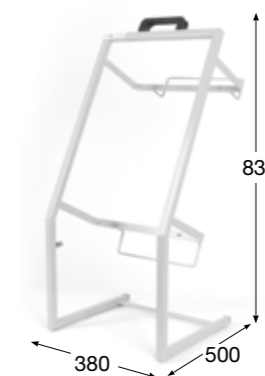

Rozměry	(mm)
Výška	540
Šířka	370
Hloubka	225

Obj.č. **703959**  

Kovový stojan ACQUA COMBI 703959

- Stojan je vhodný pro pouzdro 3959

Rozměry	(mm)
Výška	520
Šířka	230
Hloubka	400

Obj.č. **7052**  

Kovový stojan ACQUA COMBI 7052

- Stojan je vhodný pro pouzdro 3952

Rozměry	(mm)
Výška	830
Šířka	380
Hloubka	500

Obj.č. **7077**  

Kovový stojan ACQUA COMBI 7077

- Stojan je vhodný pro pouzdro 3977

Rozměry	(mm)
Výška	930
Šířka	420
Hloubka	500