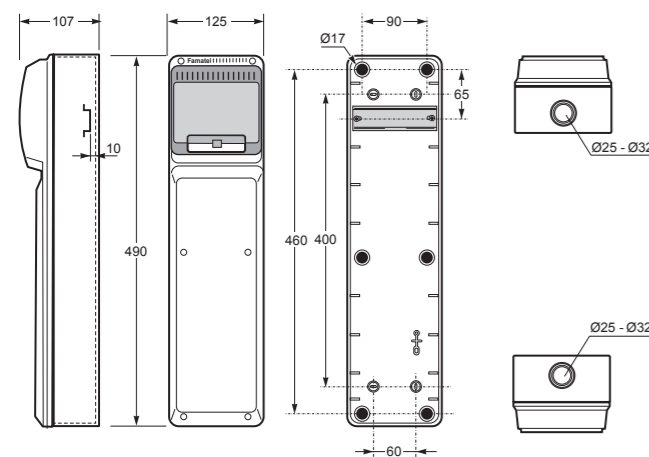

- Tělo pouzdra z ABS
- Modulové okénko z PC
- Krytky šroubů součástí balení (pro dodržení krytí)

- Frame and base in ABS
- Windows transparent in PC
- Screw taps included for IP

Součástí skříňe je 1 ks svorkovnice SPTC-4 pro ACQUA Combi (plastový držák, 2 ks mosazných svorkovnic – 2x 16 mm² + 4x 10 mm²)

Obj. č. 3927

6mod. skříň 3950 AcquaCOMBI IP65 - Obj. č. 3950

Rozměry / Dimensions	
Výška / Height	490
Šířka / Width	125
Hloubka / Deep	107
Vstupy / Entries	
Shora / Top	1 x Ø25 / 32
Ze spodu / Bottom	1 x Ø25 / 32
Nespojovatelné / No linkable	
Norma / Norm: EN 62208	