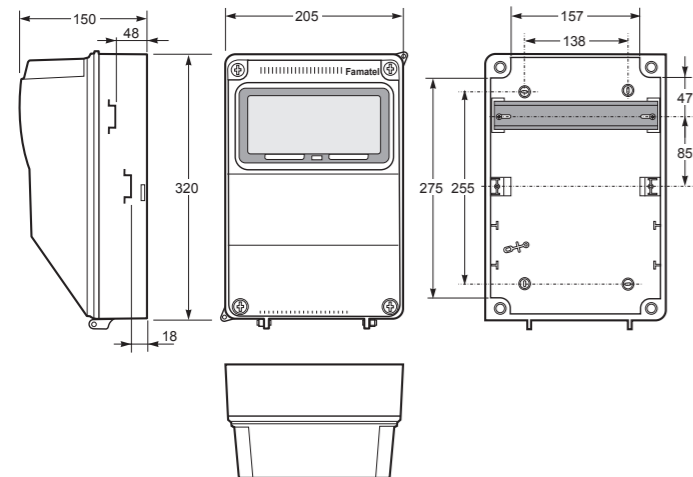

9mod. skříň 3958 AcquaCOMBI IP65 - Obj. č. 3958