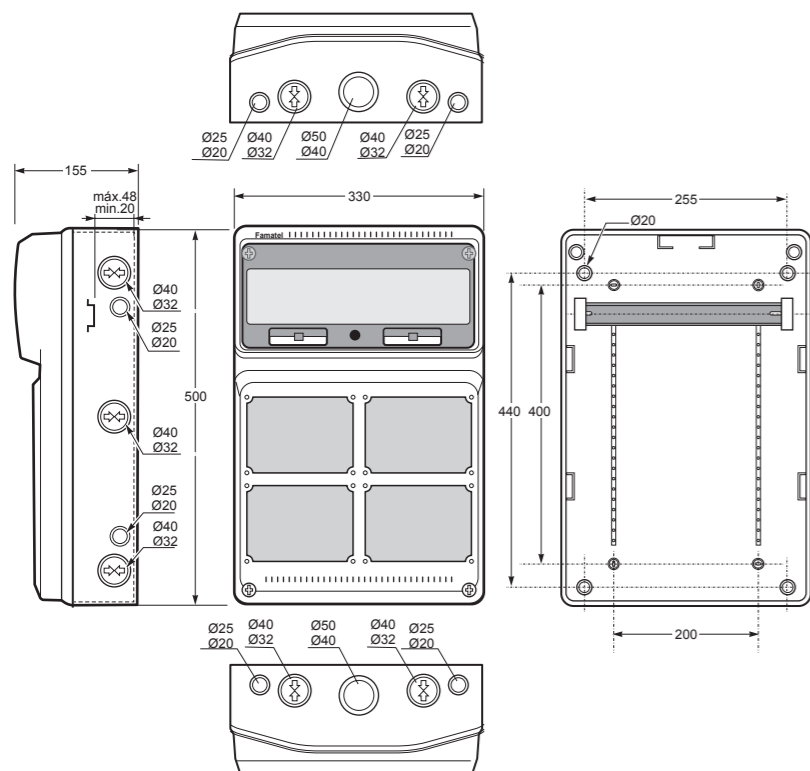

Rozměry / Dimensions	
Výška / Height	305
Šířka / Width	125
Hloubka / Deep	107
Vstupy / Entries	
Shora / Top	1 x Ø25 / 32
Ze spodu / Bottom	1 x Ø25 / 32
Nespojovatelné / No linkable	
Norma / Norm: EN 62208	

Rozměry / Dimensions	
Výška / Height	330
Šířka / Width	330
Hloubka / Deep	135

Vstupy / Entries	
Shora / Top	2 x Ø25 - Ø20 + 1 x Ø40 - Ø32 + 1 x Ø50 - Ø40
Ze spodu / Bottom	2 x Ø25 - Ø20 + 1 x Ø40 - Ø32 + 1 x Ø50 - Ø40
Z boku / Side	2 x Ø40 - Ø32 + 2 x Ø25 - Ø20

Vstupy / Entries	
Shora / Top	2 x Ø40-Ø32 + 2 x Ø25-Ø20 + 1 x Ø50-Ø40
Ze spodu / Bottom	2 x Ø40-Ø32 + 2 x Ø25-Ø20 + 1 x Ø50-Ø40
Z boku / Side	2 x Ø40-Ø32 + 2 x Ø25-Ø20

Spojovatelné / Linkable
Norma / Norm: EN 62208

Rozměry / Dimensions	
Výška / Height	500
Šířka / Width	330
Hloubka / Deep	155

Vstupy / Entries	
Shora / Top	2 x Ø40-Ø32 + 2 x Ø25-Ø20 + 1 x Ø50-Ø40
Ze spodu / Bottom	2 x Ø40-Ø32 + 2 x Ø25-Ø20 + 1 x Ø50-Ø40
Z boku / Side	3 x Ø40 - Ø32 + 2 x Ø25 - Ø20