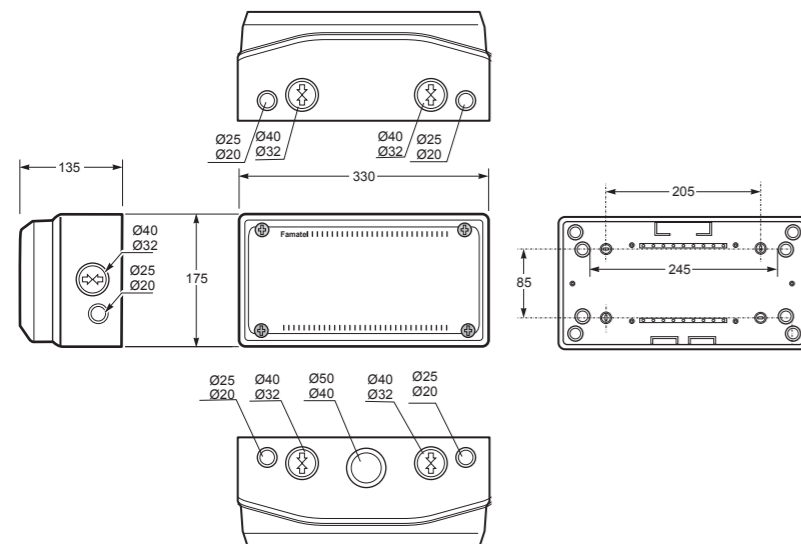

Rozměry / Dimensions	
Výška / Height	175
Šířka / Width	330
Hloubka / Deep	135

Vstupy / Entries	
Shora / Top	2 x Ø40-Ø32 + 2 x Ø25-Ø20 + 1 x Ø50-Ø40
Ze spodu / Bottom	2 x Ø40-Ø32 + 2 x Ø25-Ø20
Z boku / Side	1 x Ø40-Ø32 + 1 x Ø25-Ø20

Spojovatelné / Linkable
Norma / Norm: EN 62208

- Tělo pouzdra z ABS
- Krytky šroubů součástí balení (pro dodržení krytí)

- Frame and base in ABS
- Screw taps included for IP

Možno osadit polyesterovou montážní deskou (Obj. č. PL-3955)
It is possible installing a polyester plate (Ref. Item PL-3955)