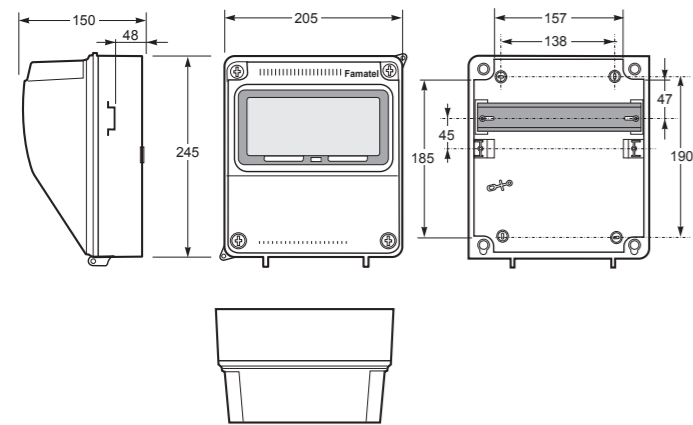

9mod. skříň 3957 AcquaCOMBI IP65 - Obj. č. 3957