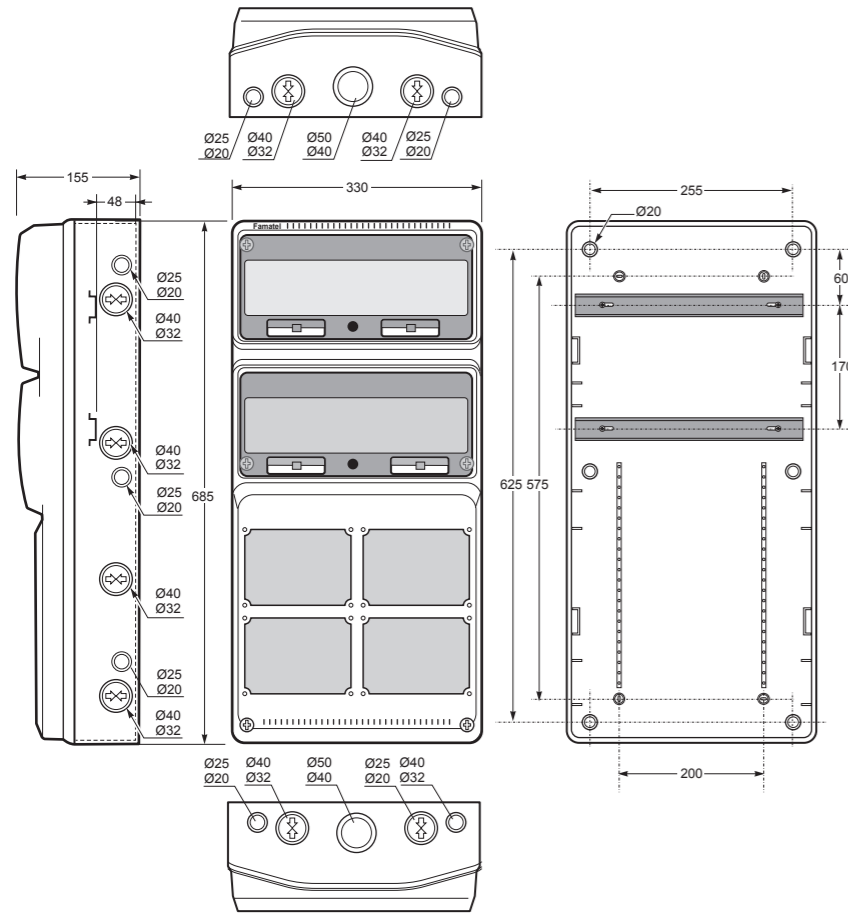

SKŘÍŇĚ S OTVORY PRO BLOKOVANÉ ZÁSUVKY / DRILLED BOXES FOR INTERLOCKED SOCKETS

32mod. skříň 3979 AcquaCOMBI IP65 - Obj. č. 3979
s otvory pro mechanicky blokované zásuvky

Rozměry / Dimensions	
Výška / Height	685
Šířka / Width	330
Hloubka / Deep	155

Vstupy / Entries	
Shora / Top	2 x Ø40-Ø32 + 2 x Ø25-Ø20 + 1 x Ø50-Ø40
Ze spodu / Bottom	2 x Ø40-Ø32 + 2 x Ø25-Ø20 + 1 x Ø50-Ø40
Z boku / Side	3 x Ø25-Ø20 + 4 x Ø40-Ø32

Spojovatelné / Linkable
Norma / Norm: EN 62208

- Tělo pouzdra z ABS
- Modulové okénko z PC
- Krytky šroubů součástí balení (pro dodržení krytí)

- Frame and base in ABS
- Windows transparent in PC
- Screw taps included for IP