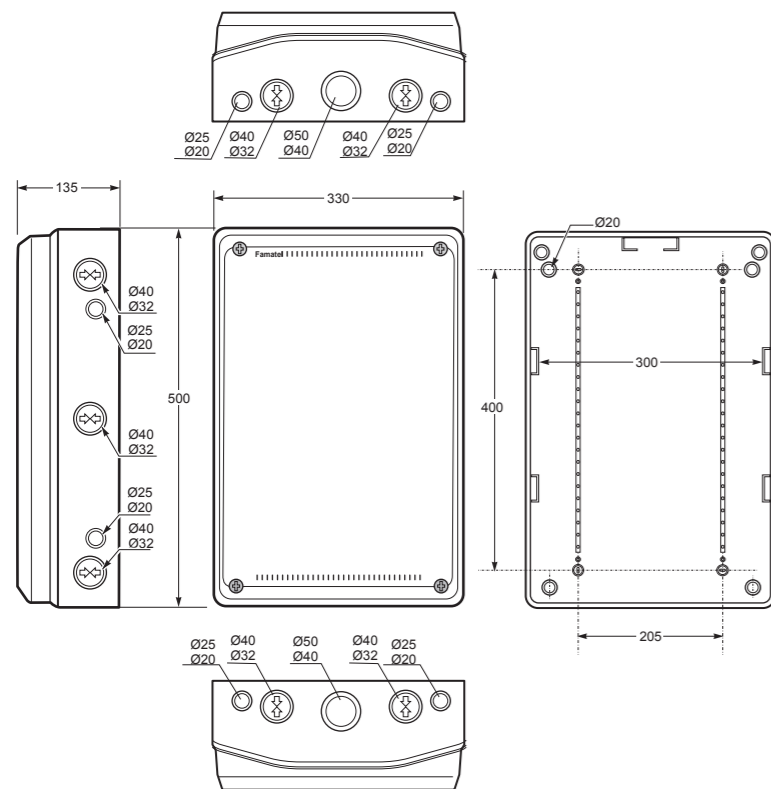

Skříň 3954 AcquaCOMBI IP65 - Obj. č. 3954
pro rozšíření prostoru pro zásuvky

Rozměry / Dimensions	
Výška / Height	500
Šířka / Width	330
Hloubka / Deep	135

Vstupy / Entries	
Shora / Top	2 x Ø40-Ø32 + 2 x Ø25-Ø20 + 1 x Ø50-Ø40
Ze spodu / Bottom	2 x Ø40-Ø32 + 2 x Ø25-Ø20 + 1 x Ø50-Ø40
Z boku / Side	3 x Ø40-Ø32 + 2 x Ø25-Ø20

Spojovatelné / Linkable
Norma / Norm: EN 62208

- Tělo pouzdra z ABS
- Krytky šroubů součástí balení (pro dodržení krytí)
- Frame and base in ABS
- Screw taps included for IP

Možno osadit polyesterovou montážní deskou (Obj. č. PL-3954)
It is possible installing a polyester plate (Ref. Item PL-3954)