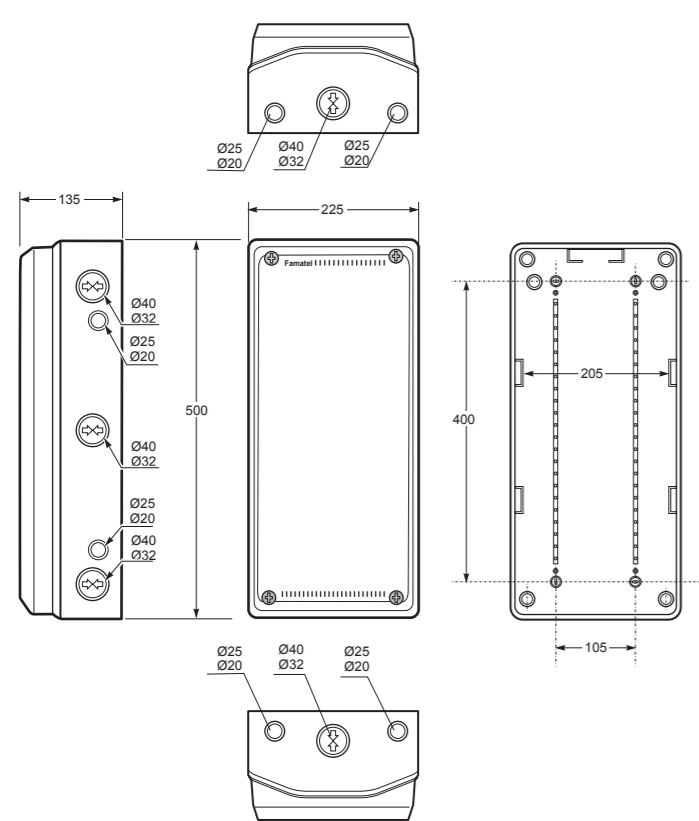

Rozměry / Dimensions	
Výška / Height	500
Šířka / Width	225
Hloubka / Deep	135

Vstupy / Entries	
Shora / Top	2 x Ø25-Ø20 + 1 x Ø40-Ø32
Ze spodu / Bottom	2 x Ø25-Ø20 + 1 x Ø40-Ø32
Z boku / Side	3 x Ø40 - Ø32 + 2 x Ø25 - Ø20

Spojovatelné / Linkable
Norma / Norm: EN 62208

- Tělo pouzdra z ABS
- Krytky šroubů součástí balení (pro dodržení krytí)
- Frame and base in ABS
- Screw taps included for IP

Možno osadit polyesterovou montážní deskou (Obj. č. PL-3953)
It is possible installing a polyester plate (Ref. Item PL-3953)