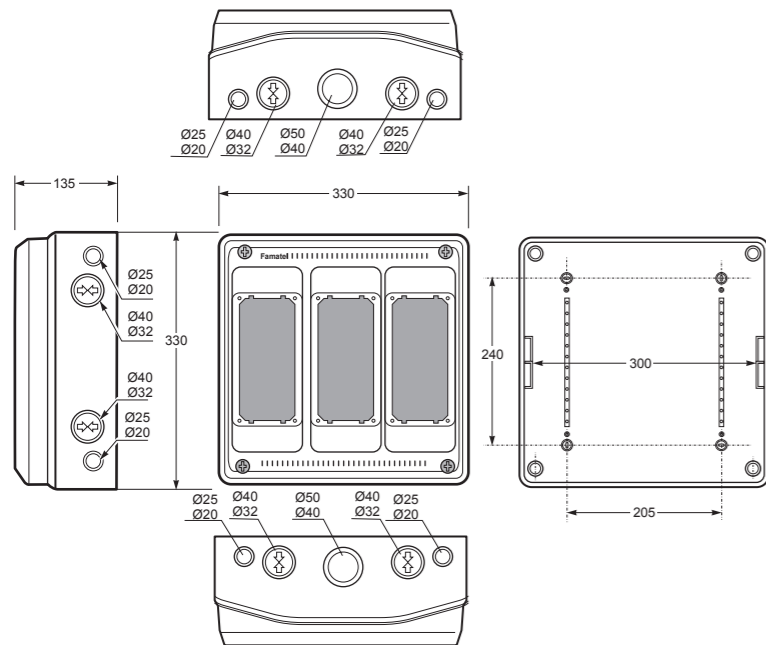

SKŘÍŇĚ S OTVORY PRO BLOKOVANÉ ZÁSUVKY / DRILLED BOXES FOR INTERLOCKED SOCKETS

Skříň 3969 AcquaCOMBI IP65 - Obj. č. 3969
s otvory pro mechanicky blokované zásuvky

Rozměry / Dimensions	
Výška / Height	330
Šířka / Width	330
Hloubka / Deep	135

Vstupy / Entries	
Shora / Top	2 x Ø40-Ø32 + 2 x Ø25-Ø20 + 1 x Ø50-Ø40
Ze spodu / Bottom	2 x Ø40-Ø32 + 2 x Ø25-Ø20 + 1 x Ø50-Ø40
Z boku / Side	2 x Ø40-Ø32 + 2 x Ø25-Ø20

Spojovatelné / Linkable
Norma / Norm: EN 62208

- Tělo pouzdra z ABS
- Krytky šroubů součástí balení (pro dodržení krytí)

- Frame and base in ABS
- Screw taps included for IP