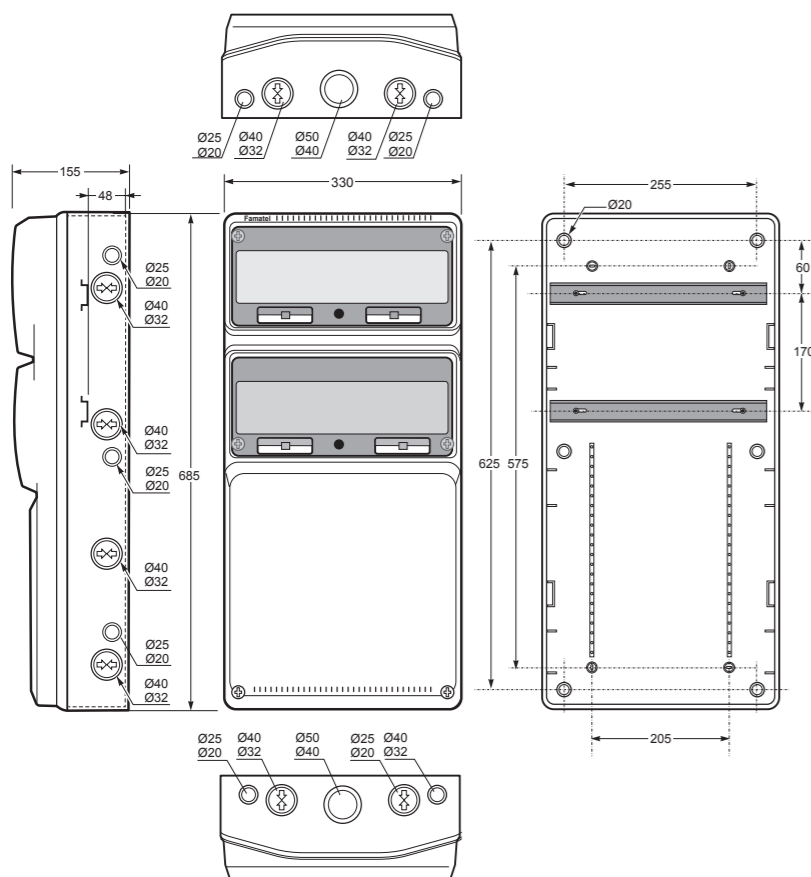

32mod. skříň 3977 AcquaCOMBI IP65 - Obj. č. 3977