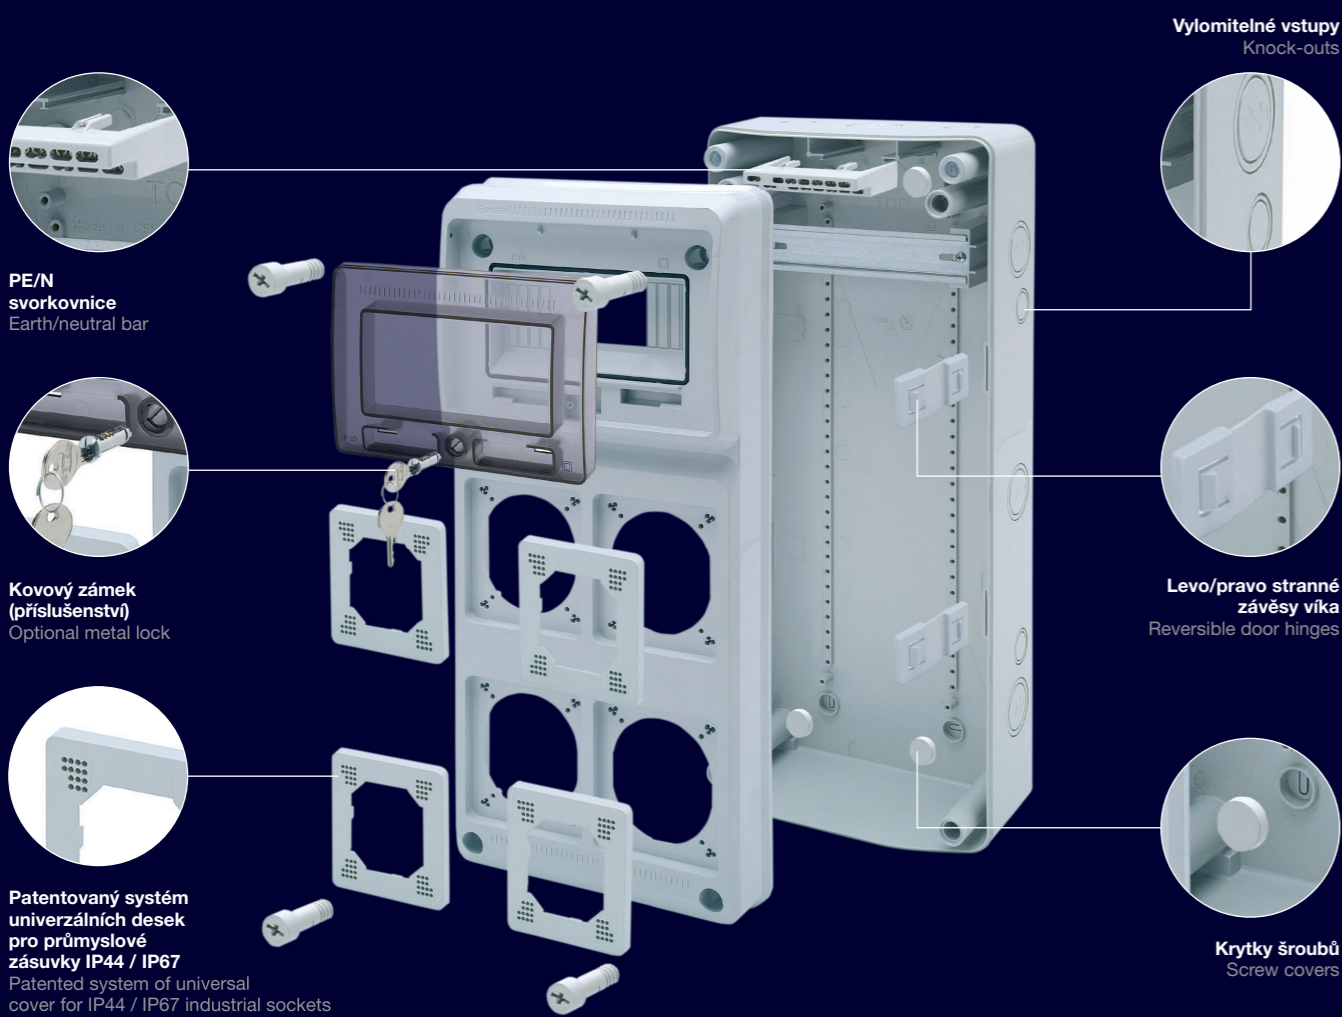

ROZVODNICE
NUOVA IP40

NUOVA IP40

Str. 138

MODULOVÉ KRYTY IP40

MODULAR
BOXES IP40

Str. 156

2 PRÁZDNÉ PRŮMYSLOVÉ SKŘÍŇE IP65 INDUSTRIAL ENCLOSURES IP65

Nový koncept modulárních průmyslových skříní v krytí IP65. Vybrané typy skříní je možno mezi sebou spojovat jak vertikálně tak horizontálně a to za pomoci jednoduché průchodky. Celkem 12 rozměrových typů skříní, které lze mezi sebou spojovat. Dostupné jsou i skříně a krabice pro rozšíření modulového prostoru (jistíči, chrániči, stykači, atd.) a rozšíření montážního prostoru pro zásuvky a další ovládací prvky.

Závěsy, které dovolují otevření víka o 180°
Reversible hinges that allows a 180° door opening

Nálitky pro upevnění nosných lišt, montážních desek a dalších prvků
Holes on the base for the fixation of metal bar, plates and other accessories

Předlisované vstupy
Pre-drilled entries on the top

Možnost uzamčení modulového okénka
Possibility of installing a metal lock

Nastavitelná hloubka nosné lišty pro modulové přístroje
DIN rail adjustable in height

Odnímatelná deska pro jednoduché osazení zásuvkami (jen u prázdných skříní ACQUA Combi s otvory pro zásuvky)
Removable plate for an easy cable and installation

PE/N svorkovnice
Earth/neutral bar

Kovový zámek (příslušenství)
Optional metal lock