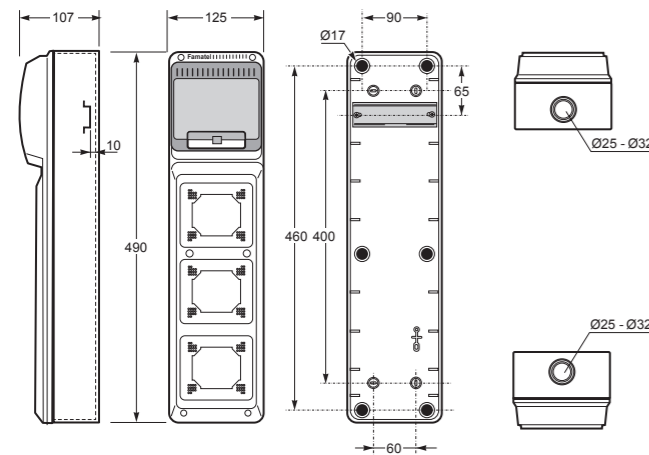

6mod. skříň 3960 AcquaCOMBI IP65 - Obj. č. 3960
s otvory pro zásuvky