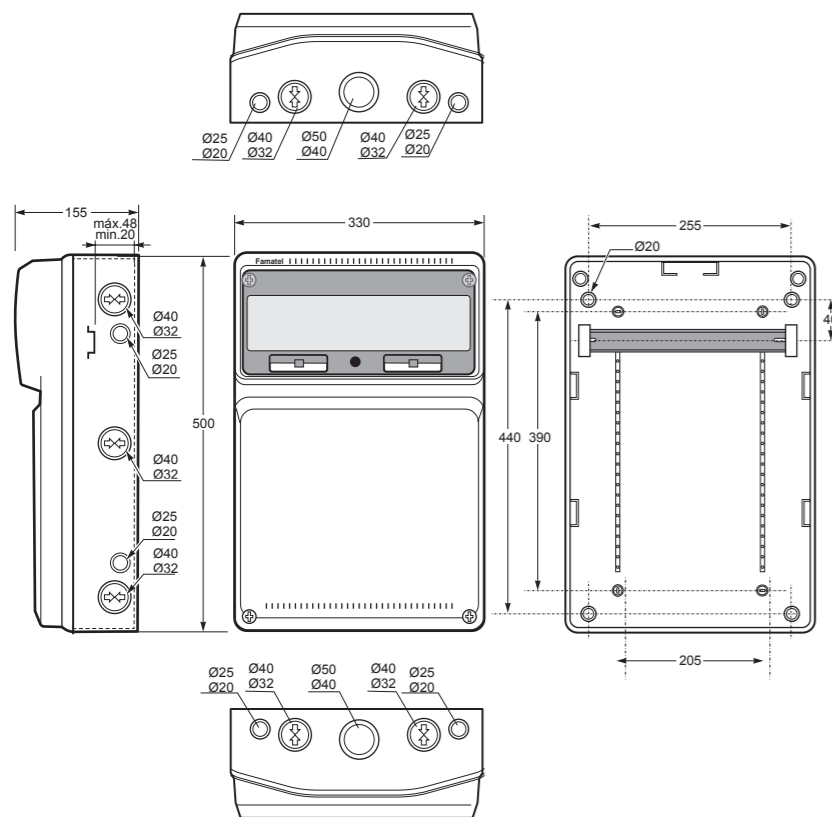

16mod. skříně 3952 AcquaCOMBI IP65 - Obj. č. 3952