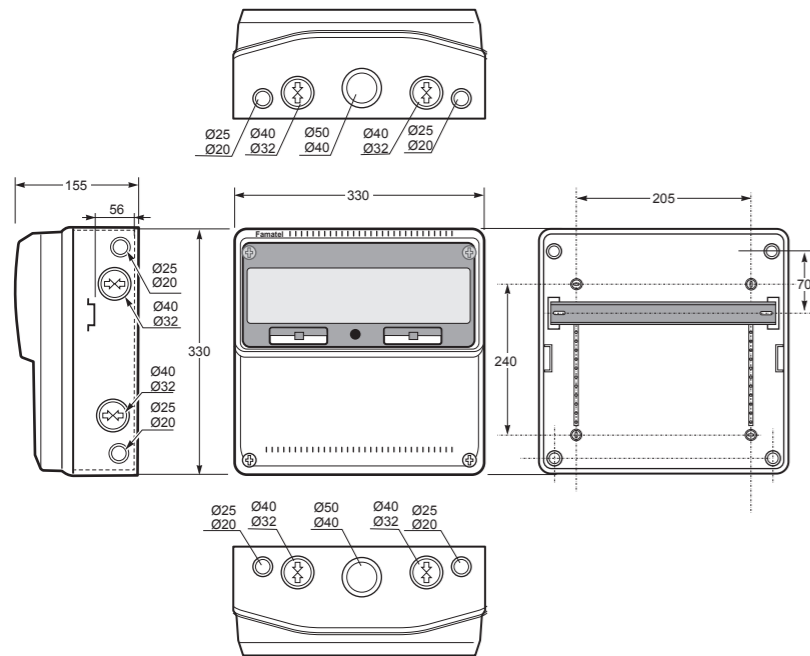

16mod. skříně 3974 AcquaCOMBI IP65 - Obj. č. 3974