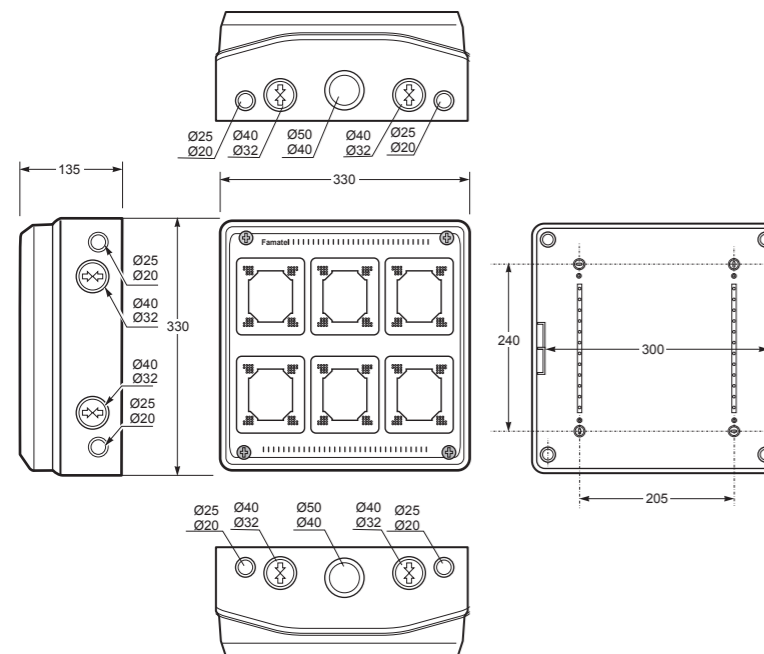

Vstupy / Entries	
Shora / Top	2 x Ø40-Ø32 + 2 x Ø25-Ø20 + 1 x Ø50-Ø40
Ze spodu / Bottom	2 x Ø40-Ø32 + 2 x Ø25-Ø20 + 1 x Ø50-Ø40
Z boku / Side	2 x Ø40-Ø32 + 2 x Ø25-Ø20

Spojovatelné / Linkable
Norma / Norm: EN 62208

Vstupy / Entries	
Shora / Top	2 x Ø25-Ø20 + 2 x Ø40-Ø32 + 1 x Ø50-Ø40
Ze spodu / Bottom	2 x Ø25-Ø20 + 2 x Ø40-Ø32 + 1 x Ø50-Ø40
Z boku / Side	3 x Ø25 - Ø20 + 4 x Ø40 - Ø32

Spojovatelné / Linkable
Norma / Norm: EN 62208

Rozměry / Dimensions	
Výška / Height	175
Šířka / Width	330
Hloubka / Deep	135

Vstupy / Entries	
Shora / Top	2 x Ø40-Ø32 + 2 x Ø25-Ø20 + 1 x Ø50-Ø40
Ze spodu / Bottom	2 x Ø40-Ø32 + 2 x Ø25-Ø20
Z boku / Side	1 x Ø40-Ø32 + 1 x Ø25-Ø20

Rozměry / Dimensions	
Výška / Height	330
Šířka / Width	330
Hloubka / Deep	135

Vstupy / Entries	
Shora / Top	2 x Ø25 - Ø20 + 1 x Ø40 - Ø32 + 1 x Ø50 - Ø40
Ze spodu / Bottom	2 x Ø25 - Ø20 + 1 x Ø40 - Ø32 + 1 x Ø50 - Ø40
Z boku / Side	2 x Ø40 - Ø32 + 2 x Ø25 - Ø20