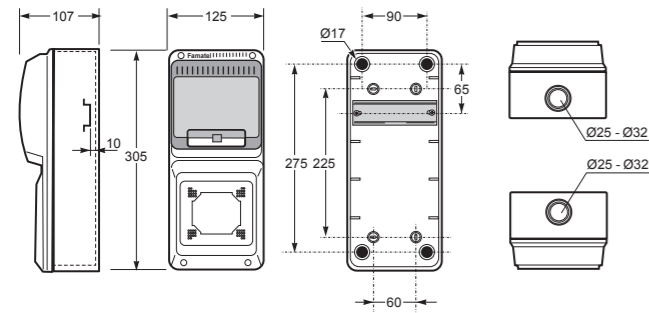

Rozměry / Dimensions	
Výška / Height	305
Šířka / Width	125
Hloubka / Deep	107
Vstupy / Entries	
Shora / Top	1 x Ø25 / 32
Ze spodu / Bottom	1 x Ø25 / 32
Nespojovatelné / No linkable	
Norma / Norm: EN 62208	