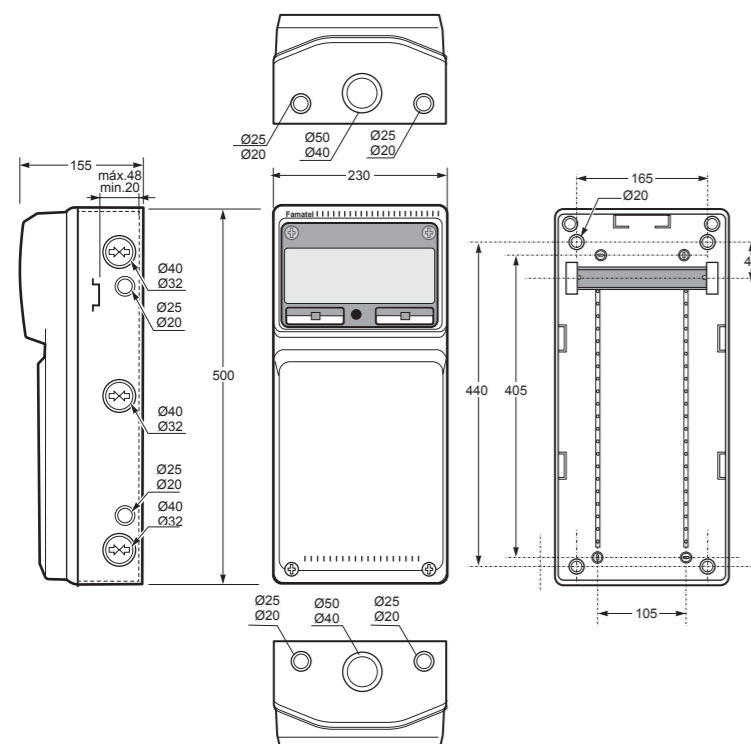

8mod. skříň 3951 AcquaCOMBI IP65 - Obj. č. 3951