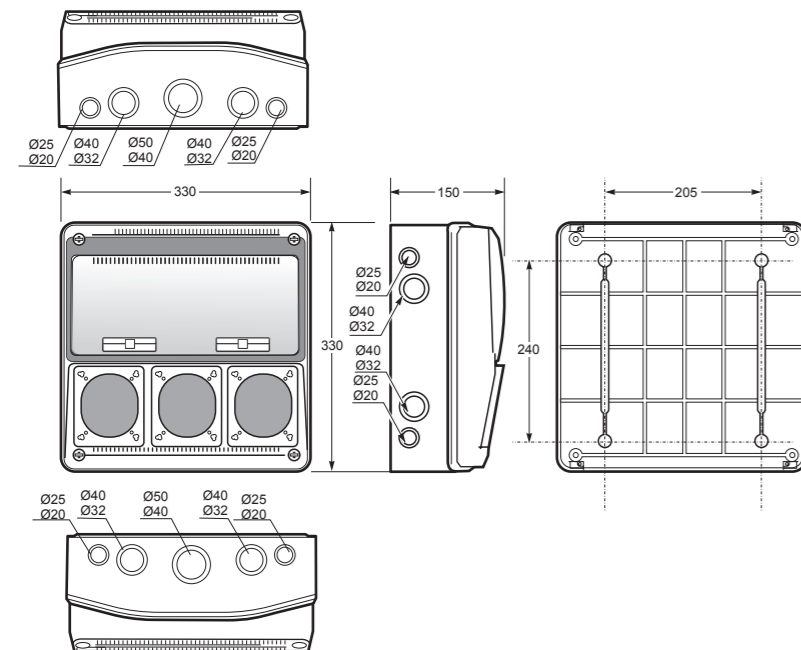

16mod. skříň 3975 AcquaCOMBI IP65 - Obj. č. 3975
s otvory pro zásuvky