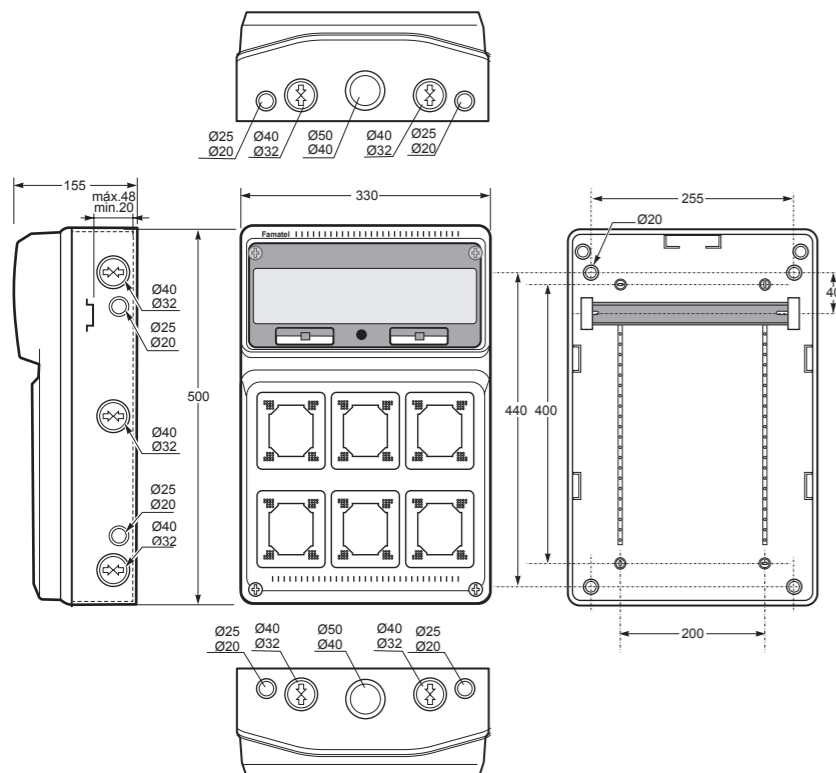

16mod. skříň 3962 AcquaCOMBI IP65 - Obj. č. 3962
s otvory pro zásuvky