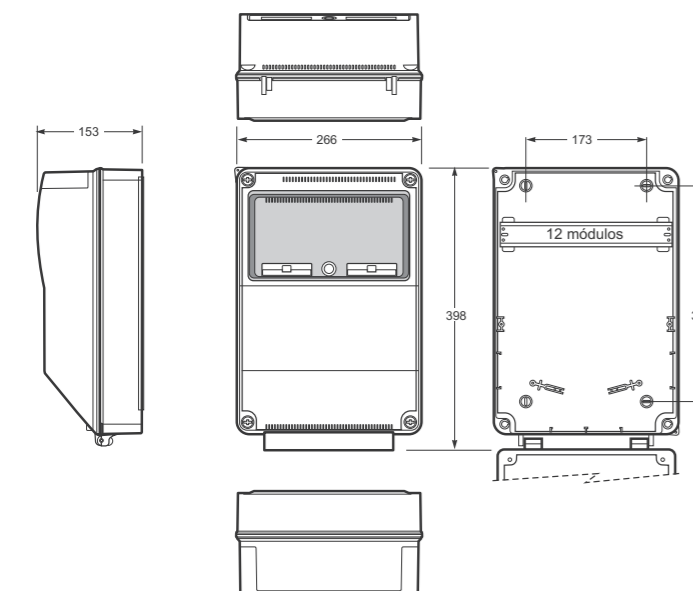

12mod. skříň 3959 AcquaCOMBI IP65 - Obj. č. 3959