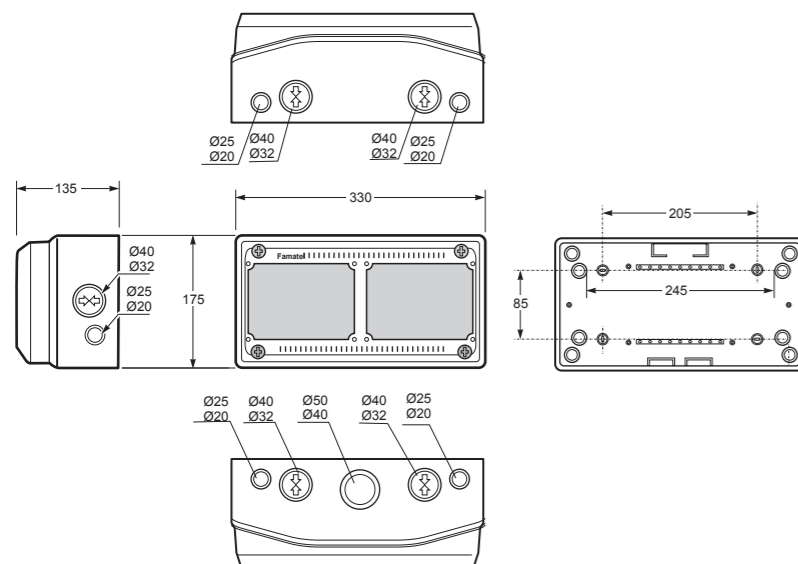

Rozměry / Dimensions	
Výška / Height	175
Šířka / Width	330
Hloubka / Deep	135

Vstupy / Entries	
Shora / Top	2 x Ø40-Ø32 + 2 x Ø25-Ø20 + 1 x Ø50-Ø40
Ze spodu / Bottom	2 x Ø40-Ø32 + 2 x Ø25-Ø20
Z boku / Side	1 x Ø40-Ø32 + 1 x Ø25-Ø20

Spojovatelné / Linkable
Norma / Norm: EN 62208

- Tělo pouzdra z ABS
- Krytky šroubů součástí balení (pro dodržení krytí)

- Frame and base in ABS
- Screw taps included for IP

.. příslušenství str. 42, 43