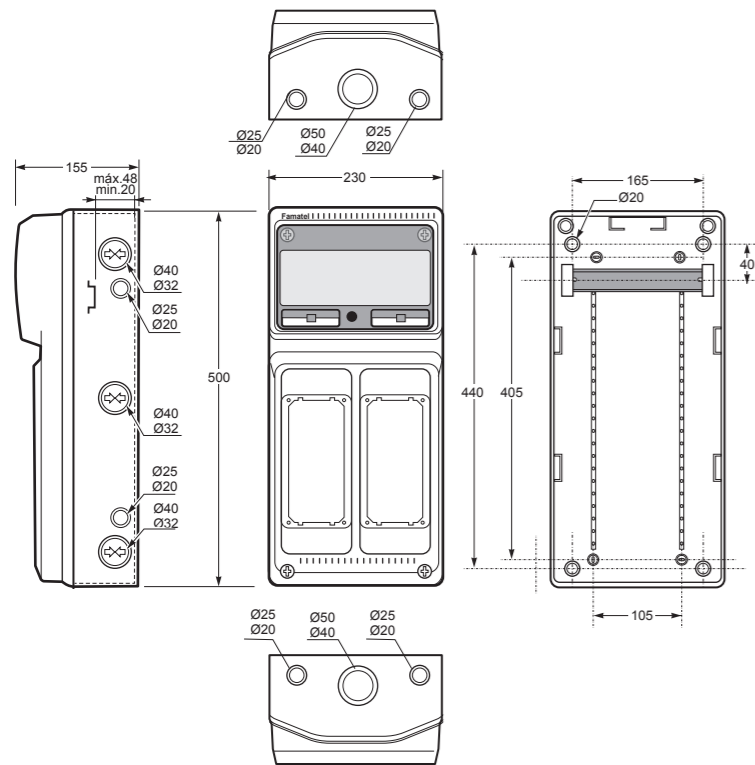

SKŘÍŇĚ S OTVORY PRO BLOKOVANÉ ZÁSUVKY/ DRILLED BOXES FOR INTERLOCKED SOCKETS

8mod. skříň 3967 AcquaCOMBI IP65 - Obj. č. 3967
s otvory pro mechanicky blokované zásuvky

Rozměry / Dimensions	
Výška / Height	500
Šířka / Width	230
Hloubka / Deep	155

Vstupy / Entries	
Shora / Top	2 x Ø25-Ø20 + 1 x Ø50-Ø40
Ze spodu / Bottom	2 x Ø25-Ø20 + 1 x Ø50-Ø40
Z boku / Side	3 x Ø40-Ø32 + 2 x Ø25-Ø20

Spojovatelné / Linkable
Norma / Norm: EN 62208

- Tělo pouzdra z ABS
- Modulové okénko z PC
- Krytky šroubů součástí balení (pro dodržení krytí)

- Frame and base in ABS
- Windows transparent in PC
- Screw taps included for IP

... příslušenství str. 40, 41