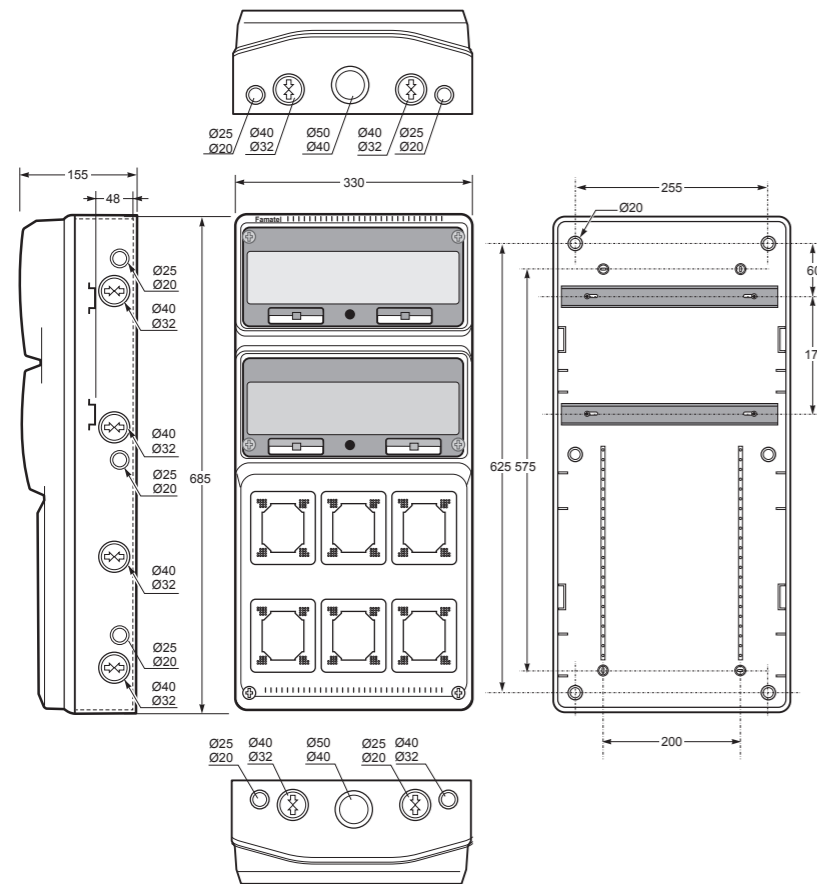

32mod. skříň 3978 AcquaCOMBI IP65 - Obj. č. 3978
s otvory pro zásuvky