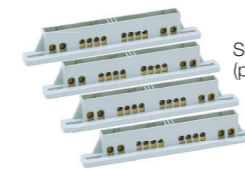

- Tělo pouzdra z ABS
- Modulové okénko z PC
- Krytky šroubů součástí balení (pro dodržení krytí)

- Frame and base in ABS
- Windows transparent in PC
- Screw taps included for IP