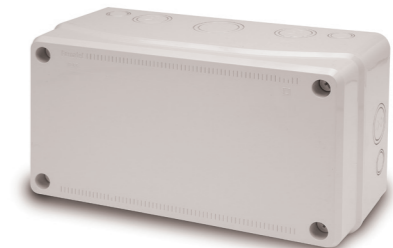

- Tělo pouzdra z ABS
- Krytky šroubů součástí balení (pro dodržení krytí)

- Frame and base in ABS
- Screw taps included for IP

Možno osadit polyesterovou montážní deskou (Obj. č. PL-3955)
It is possible installing a polyester plate (Ref. Item PL-3955)

Obj. č.
3955