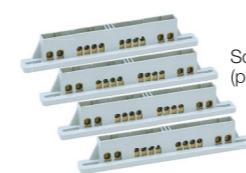

- Tělo pouzdra z ABS
- Modulové okénko z PC
- Krytky šroubů součástí balení (pro dodržení krytí)

- Frame and base in ABS
- Windows transparent in PC
- Screw taps included for IP

Součástí skříňe jsou 4 ks svorkovnice SPTC-4 pro ACQUA Combi (plastový držák, 2 ks mosazných svorkovnic – 2x 16 mm² + 4x 10 mm²)