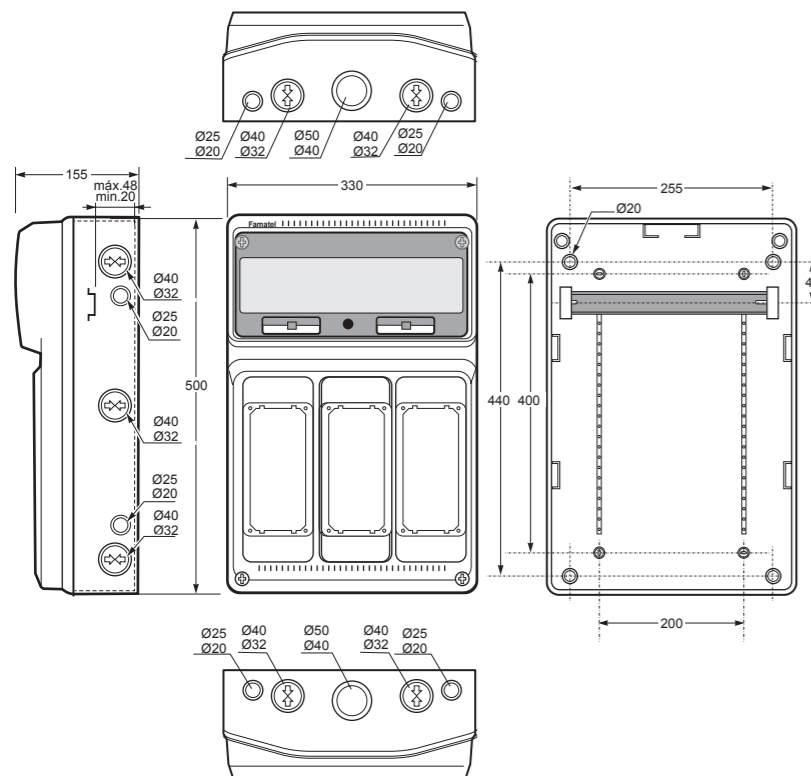

Obj. č.
3967

02

16mod. skříň 3968 AcquaCOMBI IP65 - Obj. č. 3968
s otvory pro mechanicky blokované zásuvky

Rozměry / Dimensions	
Výška / Height	500
Šířka / Width	330
Hloubka / Deep	155

Vstupy / Entries	
Shora / Top	2 x Ø40-Ø32 + 2 x Ø25-Ø20 + 1 x Ø50-Ø40
Ze spodu / Bottom	2 x Ø40-Ø32 + 2 x Ø25-Ø20 + 1 x Ø50-Ø40
Z boku / Side	3 x Ø40-Ø32 + 2 x Ø25-Ø20

Spojovatelné / Linkable
Norma / Norm: EN 62208

- Tělo pouzdra z ABS
- Modulové okénko z PC
- Krytky šroubů součástí balení (pro dodržení krytí)

- Frame and base in ABS
- Windows transparent in PC
- Screw taps included for IP

... příslušenství str. 40, 41