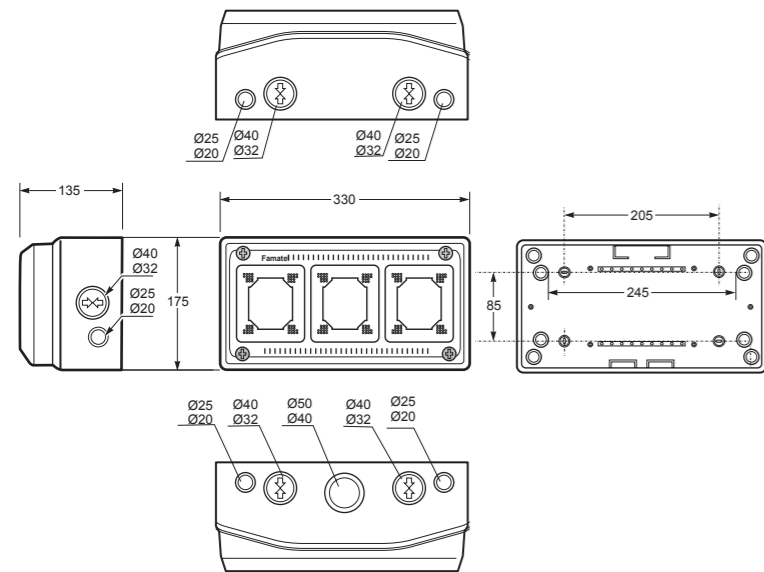

Vstupy / Entries	
Shora / Top	2 x Ø40-Ø32 + 2 x Ø25-Ø20 + 1 x Ø50-Ø40
Ze spodu / Bottom	2 x Ø40-Ø32 + 2 x Ø25-Ø20 + 1 x Ø50-Ø40
Z boku / Side	2 x Ø40-Ø32 + 2 x Ø25-Ø20

Spojovatelné / Linkable
Norma / Norm: EN 62208

Rozměry / Dimensions	
Výška / Height	685
Šířka / Width	330
Hloubka / Deep	155

Vstupy / Entries	
Shora / Top	2 x Ø25-Ø20 + 2 x Ø40-Ø32 + 1 x Ø50-Ø40
Ze spodu / Bottom	2 x Ø25-Ø20 + 2 x Ø40-Ø32 + 1 x Ø50-Ø40
Z boku / Side	3 x Ø25 - Ø20 + 4 x Ø40 - Ø32

Spojovatelné / Linkable
Norma / Norm: EN 62208

- Tělo pouzdra z ABS
- Modulové okénko z PC
- Krytky šroubů součástí balení (pro dodržení krytí)

- Frame and base in ABS
- Windows transparent in PC
- Screw taps included for IP

Rozměry / Dimensions	
Výška / Height	175
Šířka / Width	330
Hloubka / Deep	135

Vstupy / Entries	
Shora / Top	2 x Ø40-Ø32 + 2 x Ø25-Ø20 + 1 x Ø50-Ø40
Ze spodu / Bottom	2 x Ø40-Ø32 + 2 x Ø25-Ø20
Z boku / Side	1 x Ø40-Ø32 + 1 x Ø25-Ø20