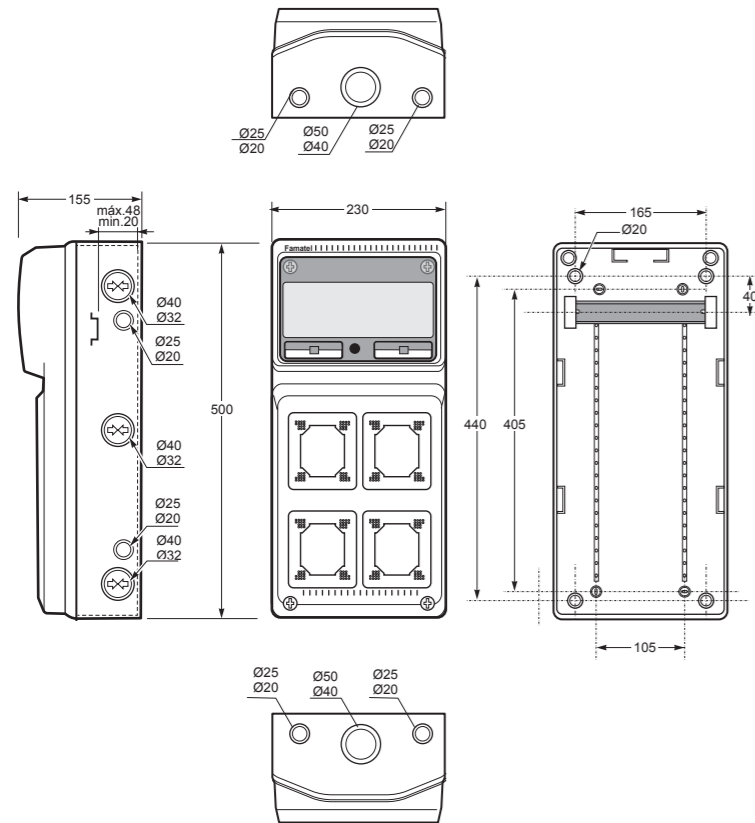

SKŘÍŇĚ S OTVORY PRO ZÁSUVKY IP65 / KNOCK-OUT BOXES IP65

8mod. skříň 3961 AcquaCOMBI IP65 - Obj. č. 3961
s otvory pro zásuvky