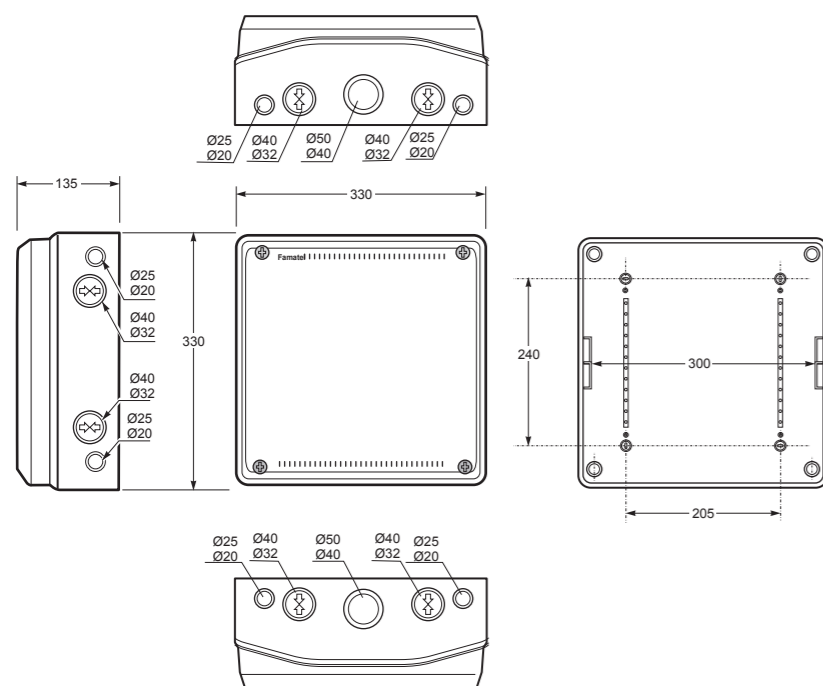

Skříň 3953 AcquaCOMBI IP65 - Obj. č. 3953
pro rozšíření prostoru pro zásuvky

ROZŠÍŘENÍ MODULOVÉHO PROSTORU NEBO PROSTORU PRO ZÁSUVKY IP65 / MODULAR COMPLEMENTARY BOXES IP65

Skříň 3956 AcquaCOMBI IP65 - Obj. č. 3956
pro rozšíření prostoru pro zásuvky

Rozměry / Dimensions	
Výška / Height	320
Šířka / Width	330
Hloubka / Deep	135

Vstupy / Entries	
Shora / Top	2 x Ø40-Ø32 + 2 x Ø25-Ø20 + 1 x Ø50-Ø40
Ze spodu / Bottom	2 x Ø40-Ø32 + 2 x Ø25-Ø20 + 1 x Ø50-Ø40
Z boku / Side	2 x Ø40-Ø32 + 2 x Ø25-Ø20

Spojovatelné / Linkable
Norma / Norm: EN 62208

- Tělo pouzdra z ABS
- Krytky šroubů součástí balení (pro dodržení krytí)
- Frame and base in ABS
- Screw taps included for IP

Možno osadit polyesterovou montážní deskou (Obj. č. PL-3956)
It is possible installing a polyester plate (Ref. Item PL-3956)