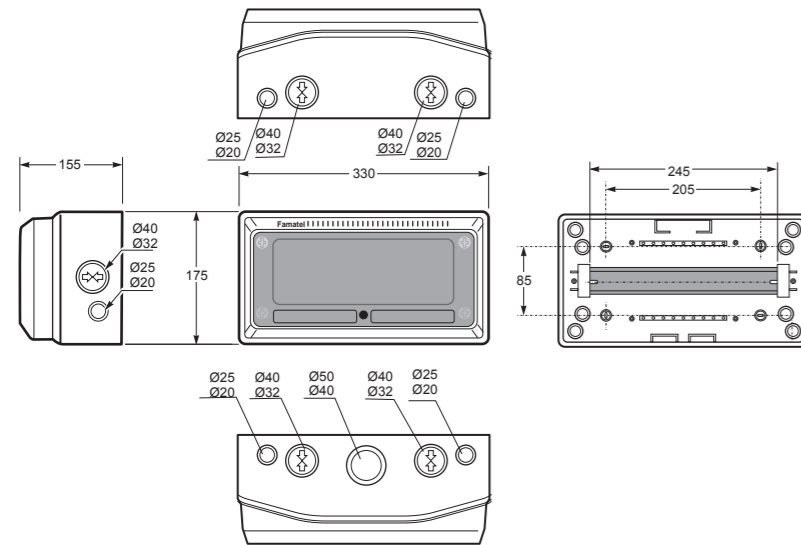

Vstupy / Entries	
Shora / Top	2 x Ø40-Ø32 + 2 x Ø25-Ø20 + 1 x Ø50-Ø40
Ze spodu / Bottom	2 x Ø40-Ø32 + 2 x Ø25-Ø20
Z boku / Side	1 x Ø40-Ø32 + 1 x Ø25-Ø20

Spojovatelné / Linkable
Norma / Norm: EN 62208

- Tělo pouzdra z ABS
- Krytky šroubů součástí balení (pro dodržení krytí)

Rozměry / Dimensions	
Výška / Height	175
Šířka / Width	330
Hloubka / Deep	155

Vstupy / Entries	
Shora / Top	2 x Ø40-Ø32 + 2 x Ø25-Ø20 + 1 x Ø50-Ø40
Ze spodu / Bottom	2 x Ø40-Ø32 + 2 x Ø25-Ø20
Z boku / Side	1 x Ø40-Ø32 + 1 x Ø25-Ø20