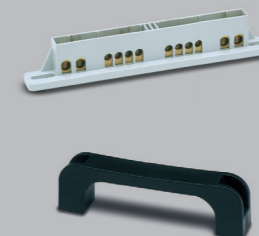

Závěsy, které dovolují otevření víka o 180°
Reversible hinges that allows a 180° door opening

Nálitky pro upevnění nosných lišt, montážních desek a dalších prvků
Holes on the base for the fixation of metal bar, plates and other accessories

METAL SUPPORTS AcquaCOMBI

Str. 100

Příslušenství

ACCESORIES

Str. 104

6mod. skříň 3927 AcquaCOMBI IP65 - Obj. č. 3927

Rozměry / Dimensions	
Výška / Height	305
Šířka / Width	125
Hloubka / Deep	107
Vstupy / Entries	
Shora / Top	1 x Ø25 / 32
Ze spodu / Bottom	1 x Ø25 / 32
Nespojovatelné / No linkable	
Norma / Norm: EN 62208	

- Tělo pouzdra z ABS
- Modulové okénko z PC
- Krytky šroubů součástí balení (pro dodržení krytí)

- Frame and base in ABS
- Windows transparent in PC
- Screw taps included for IP

Součástí skříňe je 1 ks svorkovnice SPTC-4 pro ACQUA Combi (plastový držák, 2 ks mosazných svorkovnic – 2x 16 mm² + 4x 10 mm²)