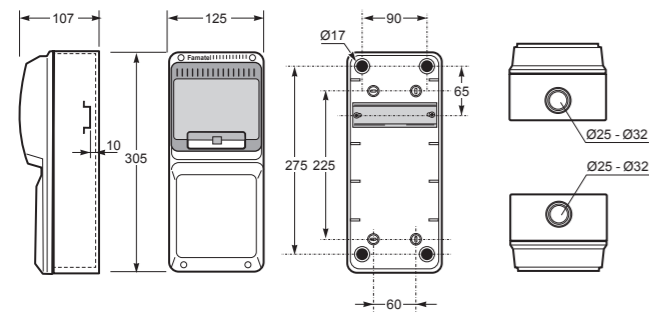

METAL SUPPORTS AcquaCOMBI

Str. 100

Příslušenství

ACCESORIES

Str. 104

6mod. skříň 3927 AcquaCOMBI IP65 - Obj. č. 3927

Rozměry / Dimensions	
Výška / Height	305
Šířka / Width	125
Hloubka / Deep	107
Vstupy / Entries	
Shora / Top	1 x Ø25 / 32
Ze spodu / Bottom	1 x Ø25 / 32
Nespojovatelné / No linkable	
Norma / Norm: EN 62208	