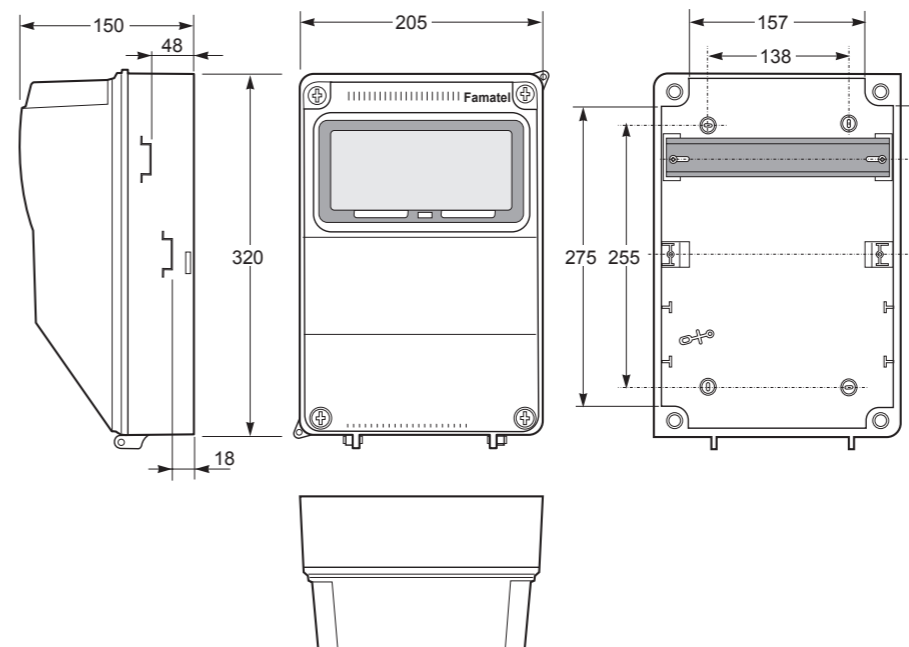

Aplikované normy: EN 62208 / IEC 61439-3
Standardně přístroje Eaton 10 kA
Obj. č. s příponou ...-6kA označuje typ s přístroji Eaton 6 kA.

.V = pouze vydrátovaná skříň
.0 = jištěná zásuvková skříň bez proudového chrániče
.1 = jištěná zásuvková skříň s proudovým chráničem

9 modulový prostor a celkové krytí IP65

Obj. č.	Zásuvky IP67		Zásuvky IP67				Zásuvky IP67		Provedení	Přístroje									
	16A	6A	16A		32A		63A			B16/1	B6/2	B16/3	B32/3	B50/3	B63/3	25/2/003	40/4/003	63/4/003	80/4/003
	3p	2p	5p	4p	5p	4p	5p	4p											
TOP v166	2	0	1	0	0	0	0	0	.1	2	0	1	0	0	0	0	1	0	0
v166-6kA	2	0	1	0	0	0	0	0	.1	2	0	1	0	0	0	0	1	0	0

Použité pouzdro: Obj. č. 3958

obj. č. v166