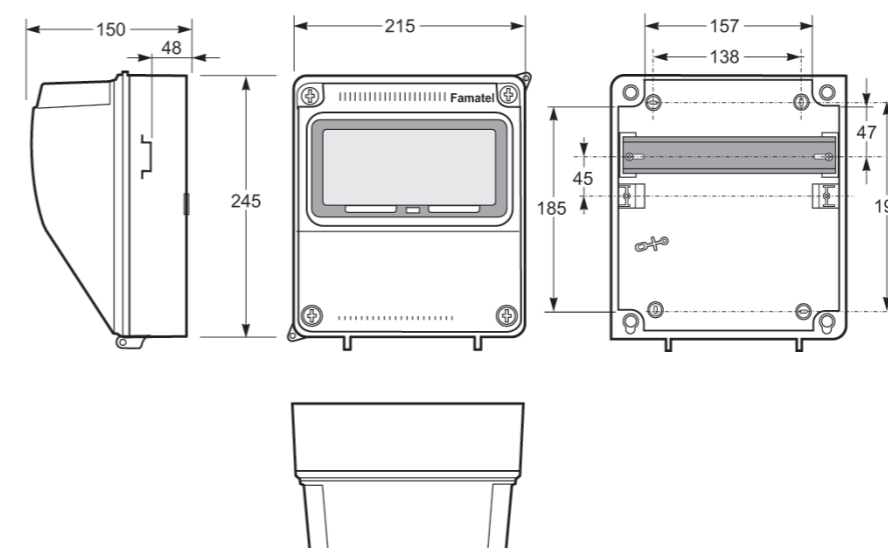

Zásuvkové skříně ACQUA Combi - typová řada ZSF

9 modulový prostor a celkové krytí IP65

Obj. č.	Zásuvky IP67		Zásuvky IP67				Zásuvky IP67		Provedení	Přístroje									
	16A	6A	16A		32A		63A			B16/1	B6/2	B16/3	B32/3	B50/3	B63/3	25/2/003	40/4/003	63/4/003	80/4/003
	3p	2p	5p	4p	5p	4p	5p	4p											
v1156	2	0	0	0	0	0	0	0	.1	2	0	0	0	0	0	1	0	0	0
v1156-6kA	2	0	0	0	0	0	0	0	.1	2	0	0	0	0	0	1	0	0	0

Použité pouzdro: Obj. č. 3957

obj. č. v1156