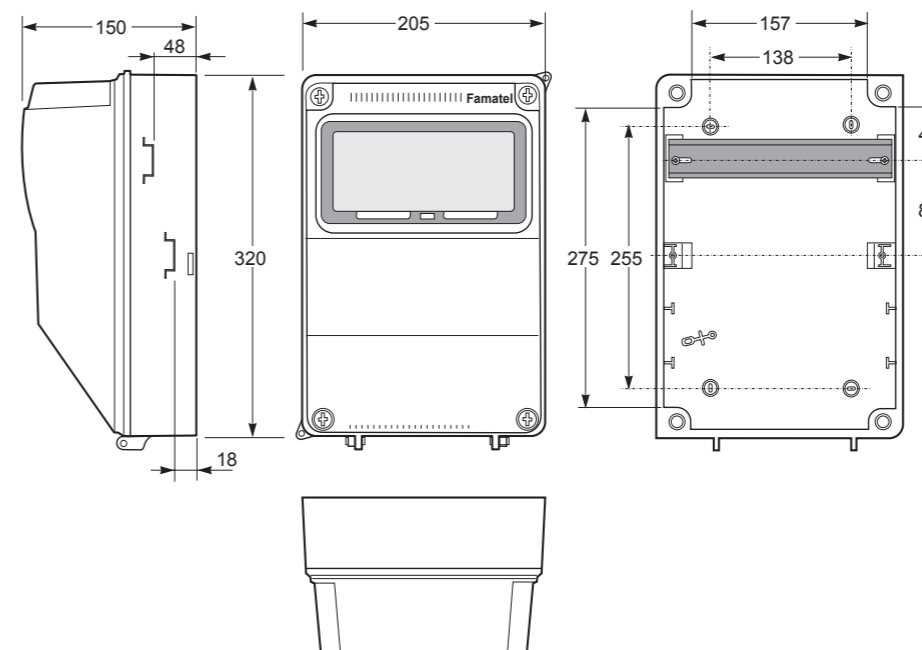

Zásuvkové skříně ACQUA Combi - typová řada ZSF

9 modulový prostor a celkové krytí IP65

Obj. č.	Zásuvky IP67		Zásuvky IP67				Zásuvky IP67		Provedení	Přístroje									
	16A	6A	16A		32A		63A			B16/1	B6/2	B16/3	B32/3	B50/3	B63/3	25/2/003	40/4/003	63/4/003	80/4/003
	3p	2p	5p	4p	5p	4p	5p	4p											
v4106	2	0	2	0	0	0	0	0	.1	2	0	1	0	0	0	1	0	0	0
v4106-6kA	2	0	2	0	0	0	0	0	.1	2	0	1	0	0	0	1	0	0	0

Použité pouzdro: Obj. č. 3958

obj. č. v4106

Aplikované normy: EN 62208 / IEC 61439-3
Standardně přístroje EATON 10 kA
Obj. č. s příponou ...-6kA označuje typ s přístroji EATON 6 kA.

.V = pouze vydrátovaná skříň
.0 = jištěná zásuvková skříň bez proudového chrániče
.1 = jištěná zásuvková skříň s proudovým chráničem

9 modulový prostor a celkové krytí IP65

Obj. č.	Zásuvky IP67		Zásuvky IP67				Zásuvky IP67		Provedení	Přístroje									
	16A	6A	16A		32A		63A			B16/1	B6/2	B16/3	B32/3	B50/3	B63/3	25/2/003	40/4/003	63/4/003	80/4/003
	3p	2p	5p	4p	5p	4p	5p	4p											
TOP v196	2	0	0	0	1	0	0	0	.1	2	0	0	1	0	0	0	1	0	0
v196-6kA	2	0	0	0	1	0	0	0	.1	2	0	0	1	0	0	0	1	0	0

Použité pouzdro: Obj. č. 3958