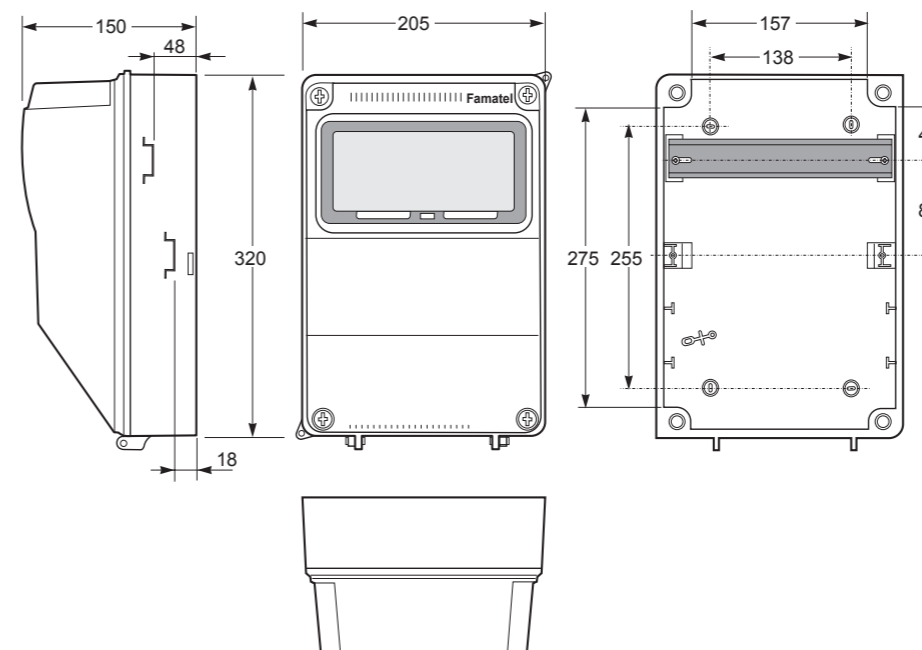

Zásuvkové skříně ACQUA Combi - typová řada ZSF

9 modulový prostor a celkové krytí IP65

Obj. č.	Zásuvky IP67		Zásuvky IP67				Zásuvky IP67		Provedení	Přístroje									
	16A	6A	16A		32A		63A			B16/1	B6/2	B16/3	B32/3	B50/3	B63/3	25/2/003	40/4/003	63/4/003	80/4/003
	3p	2p	5p	4p	5p	4p	5p	4p											
v4256	2	0	0	0	2	0	0	0	.1	2	0	0	1	0	0	0	1	0	0
v4256-6kA	2	0	0	0	2	0	0	0	.1	2	0	0	1	0	0	0	1	0	0

Použité pouzdro: Obj. č. 3958

obj. č. v4256

Aplikované normy: EN 62208 / IEC 61439-3
Standardně přístroje Eaton 10 kA
Obj. č. s příponou ...-6kA označuje typ s přístroji Eaton 6 kA.

.V = pouze vydrátovaná skříň
.0 = jištěná zásuvková skříň bez proudového chrániče
.1 = jištěná zásuvková skříň s proudovým chráničem

12 modulový prostor a celkové krytí IP65

Obj. č.	Zásuvky IP67		Zásuvky IP67				Zásuvky IP67		Provedení	Přístroje									
	16A	6A	16A		32A		63A			B16/1	B6/2	B16/3	B32/3	B50/3	B63/3	25/2/003	40/4/003	63/4/003	80/4/003
	3p	2p	5p	4p	5p	4p	5p	4p											
TOP v3106	2	0	1	0	1	0	0	0	.1	2	0	1	1	0	0	0	1	0	0
v3106-6kA	2	0	1	0	1	0	0	0	.1	2	0	1	1	0	0	0	1	0	0

Použité pouzdro: Obj. č. 3959