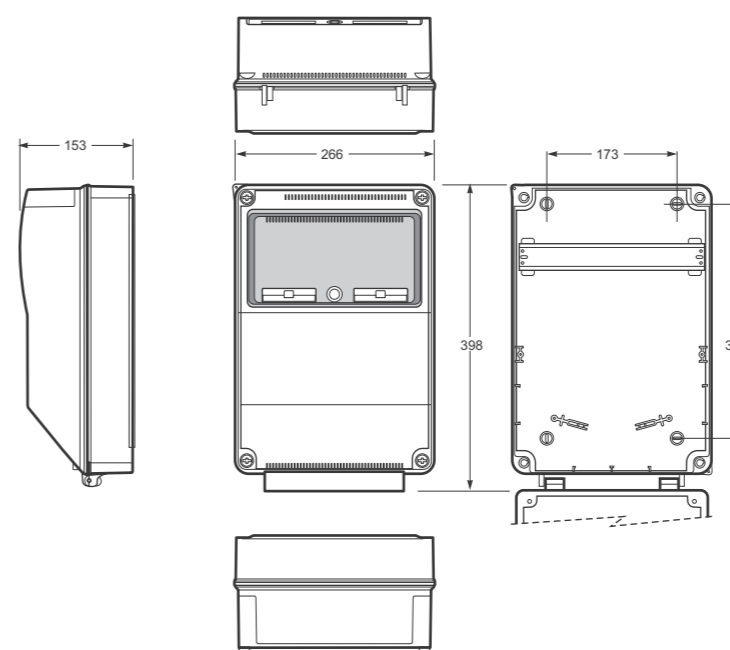

obj. č. v3106

Aplikované normy: EN 62208 / IEC 61439-3
Standardně přístroje Eaton 10 kA
Obj. č. s příponou ...-6kA označuje typ s přístroji Eaton 6 kA.

.V = pouze vydrátovaná skříň
.0 = jištěná zásuvková skříň bez proudového chrániče
.1 = jištěná zásuvková skříň s proudovým chráničem