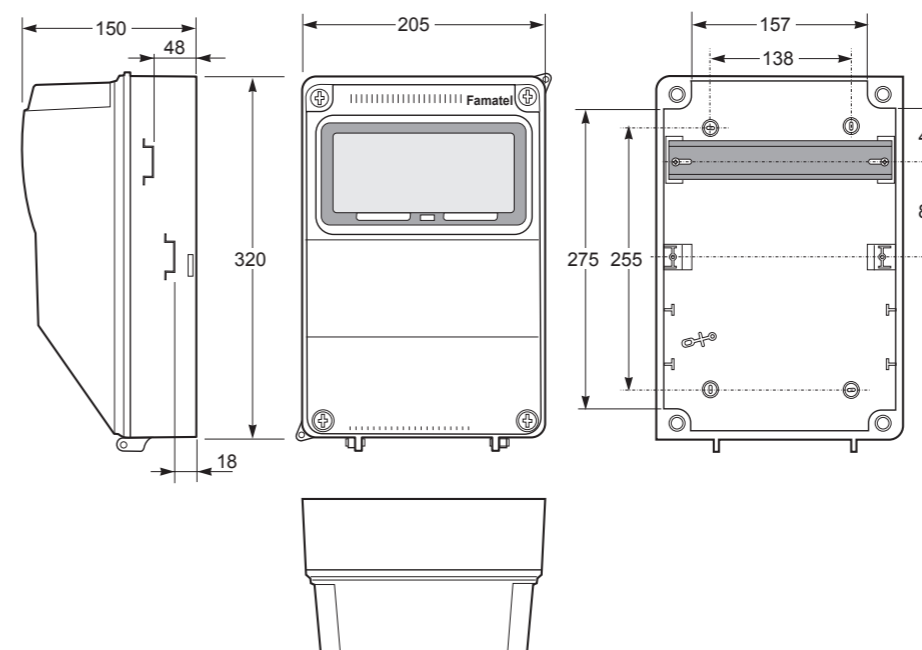

obj. č. v196

Aplikované normy: EN 62208 / IEC 61439-3
Standardně přístroje EATON 10 kA
Obj. č. s příponou ...-6kA označuje typ s přístroji EATON 6 kA.

.V = pouze vydrátovaná skříň
.0 = jištěná zásuvková skříň bez proudového chrániče
.1 = jištěná zásuvková skříň s proudovým chráničem