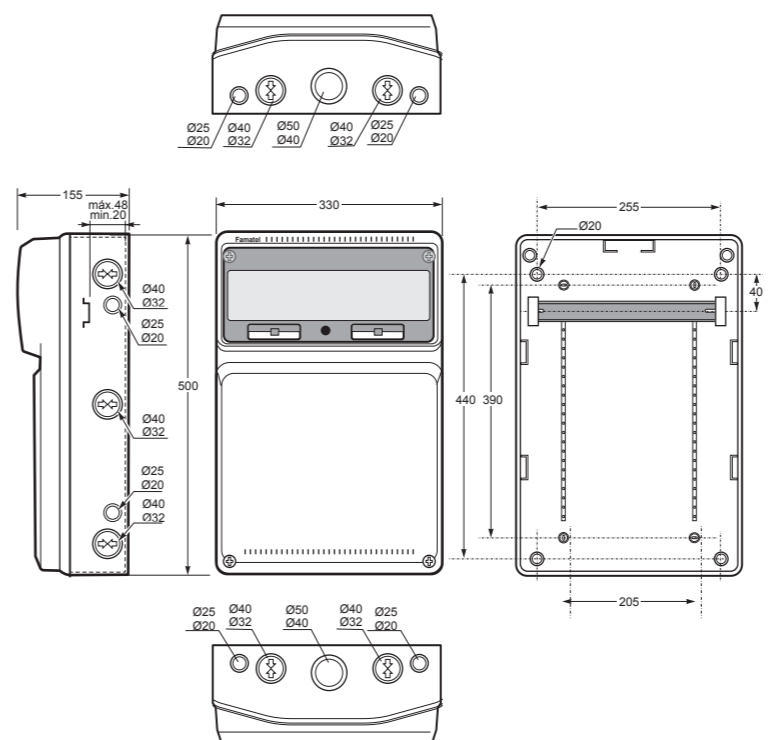

16 modulový prostor a celkové krytí IP65

Obj. č.	Zásuvky IP67		Zásuvky IP67				Zásuvky IP67		Provedení	Přístroje									
	16A	6A	16A		32A		63A			B16/1	B6/2	B16/3	B32/3	B50/3	B63/3	25/2/003	40/4/003	63/4/003	80/4/003
	3p	2p	5p	4p	5p	4p	5p	4p											
v85664	2	0	1	0	1	0	1	0	.1	2	0	1	1	1	0	0	0	0	1
v85664-6kA	2	0	1	0	1	0	1	0	.1	2	0	1	1	1	0	0	0	0	1

Aplikované normy: EN 62208 / IEC 61439-3
Standardně přístroje EATON 10 kA
Obj. č. s příponou ...-6kA označuje typ s přístroji EATON 6 kA.

.V = pouze vydrátovaná skříň
.0 = jištěná zásuvková skříň bez proudového chrániče
.1 = jištěná zásuvková skříň s proudovým chráničem

Použitě pouzdro: Obj. č. 3952

obj. č. v85664