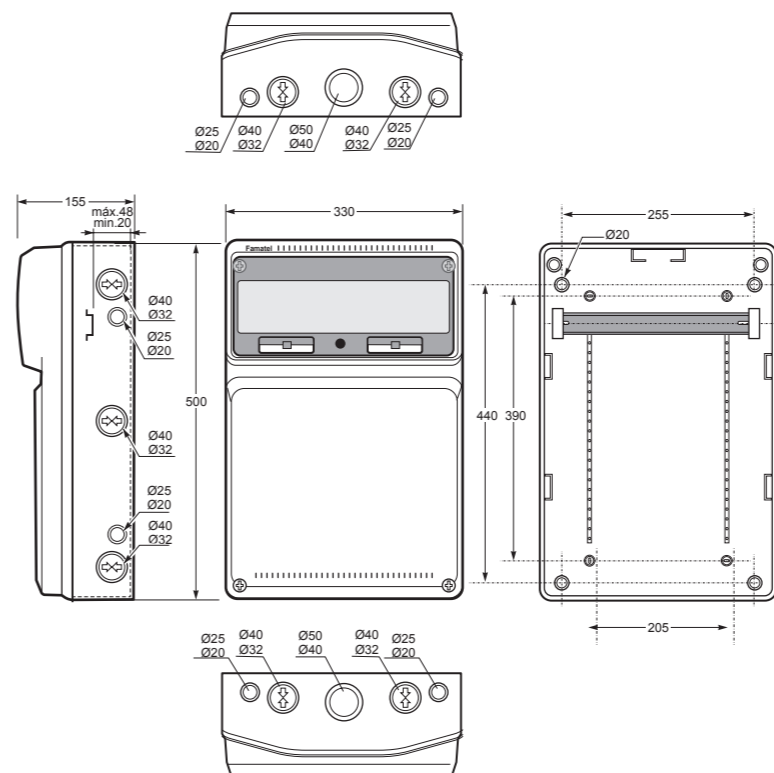

3 ZÁSUVKOVÉ SKŘÍŇE ZSF
CABLED INDUSTRIAL ENCLOSURES

Zásuvkové skříně ACQUA Combi - typová řada ZSF

16 modulový prostor a celkové krytí IP65

Obj. č.	Zásuvky IP67		Zásuvky IP67				Zásuvky IP67		Provedení	Přístroje									
	16A	6A	16A		32A		63A			B16/1	B6/2	B16/3	B32/3	B50/3	B63/3	25/2/003	40/4/003	63/4/003	80/4/003
	3p	2p	5p	4p	5p	4p	5p	4p											
v6256	4	0	1	0	1	0	0	0	.1	2	0	1	1	0	0	0	1	0	0
v6256-6kA	4	0	1	0	1	0	0	0	.1	2	0	1	1	0	0	0	1	0	0

Aplikované normy: EN 62208 / IEC 61439-3
Standardně přístroje EATON 10 kA
Obj. č. s příponou ...-6kA označuje typ s přístroji EATON 6 kA.

.V = pouze vydrátovaná skříň
.0 = jištěná zásuvková skříň bez proudového chrániče
.1 = jištěná zásuvková skříň s proudovým chráničem

Použitě pouzdro: Obj. č. 3952

obj. č. v6256