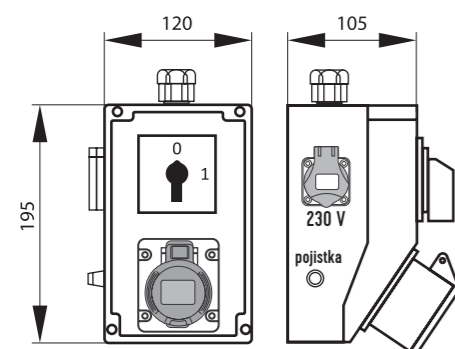

SmartBOX IP44 / Pre-wired box IP44 - Obj.č. / Item **SB001** 1 1

Rozměry / Dimensions	
Výška / Height	195
Šířka / Width	120
Hloubka / Deep	105

Normy / Norm: EN60670-22

Zásuvková krabice se spínačem 0 - 1  
- pro zásuvku 400 V

Obj. č.  
SB001

SmartBOX IP44 / Pre-wired box IP44 - Obj.č. / Item **SB005** 1 1

Rozměry / Dimensions	
Výška / Height	195
Šířka / Width	120
Hloubka / Deep	105

Normy / Norm: EN60670-22

Zásuvková krabice se spínačem 0 - 1  
- pro zásuvku 400 V

Obj. č.  
SB005

SmartBOX IP44 / Pre-wired box IP44 - Obj.č. / Item **SB010** 1 1

Rozměry / Dimensions	
Výška / Height	195
Šířka / Width	120
Hloubka / Deep	105

Normy / Norm: IEC 61439-3

Zásuvková krabice se spínačem 0 - 1  
- pro zásuvku 400 V

Zásuvka 230 V je odjištěna 10A pojistkou.

Obj. č.  
SB010

SmartBOX IP44 / Pre-wired box IP44 - Obj.č. / Item **SB015** 1 1

Rozměry / Dimensions	
Výška / Height	195
Šířka / Width	120
Hloubka / Deep	105

Normy / Norm: IEC 61439-3