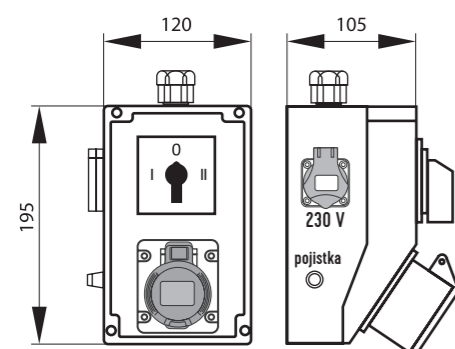

Obj. č.  
SB305

SmartBOX IP44 / Pre-wired box IP44 - Obj.č. / Item **SB310** 1 1

Rozměry / Dimensions	
Výška / Height	195
Šířka / Width	120
Hloubka / Deep	105

Normy / Norm: IEC 61439-3

Zásuvková krabice se spínačem I - 0 - II  
- pro zásuvku 400 V

Zásuvka 230 V je odjištěna 10A pojistkou.

Obj. č.  
SB310

SmartBOX IP44 / Pre-wired box IP44 - Obj.č. / Item **SB315** 1 1

Rozměry / Dimensions	
Výška / Height	195
Šířka / Width	120
Hloubka / Deep	105

Normy / Norm: IEC 61439-3