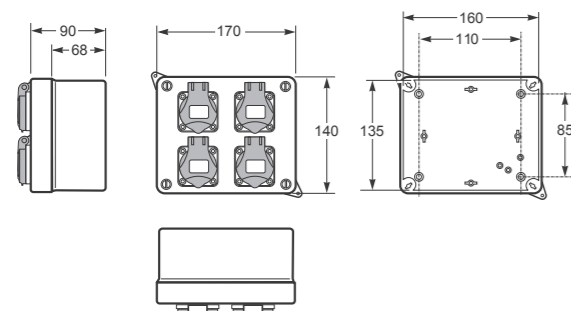

Obj. č.  
**3061**

Zásuvková krabice IP54 / Pre-wired box IP54 - Obj.č. / Item **3064**

Rozměry / Dimensions	
Výška / Height	120
Šířka / Width	160
Hloubka / Deep	73

Normy / Norm: EN60670-22

\* Na jiné zásuvkové kombinace Vám rádi zpracujeme nabídku

\* For other configurations, please request quotation indicating models of boxes and its configuration.

- Tělo pouzdra z ABS
- Horní kryt se závěsy
- Rychlošrouby (otočení o 1/4 otáčky)
- Cover and base in ABS
- Door hinges
- 1/4 turn screw

Obj. č.  
**3064**

Zásuvková krabice IP54 / Pre-wired box IP54 - Obj.č. / Item **3065**

Rozměry / Dimensions	
Výška / Height	140
Šířka / Width	170
Hloubka / Deep	90

Normy / Norm: EN60670-22

\* Na jiné zásuvkové kombinace Vám rádi zpracujeme nabídku