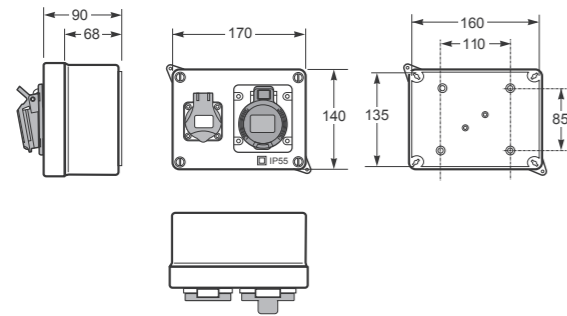

Normy / Norm: EN60670-22

\* Na jiné zásuvkové kombinace Vám rádi zpracujeme nabídku

\* For other configurations, please request quotation indicating models of boxes and its configuration.

- Tělo pouzdra z ABS
- Horní kryt se závěsy
- Rychlošrouby (otočení o 1/4 otáčky)
- Cover and base in ABS
- Door hinges
- 1/4 turn screw

Obj. č.  
**3067**

Zásuvková krabice IP44 / Pre-wired box IP44 - Obj.č. / Item **3068**

Rozměry / Dimensions	
Výška / Height	140
Šířka / Width	170
Hloubka / Deep	90

Normy / Norm: EN60670-22

\* Na jiné zásuvkové kombinace Vám rádi zpracujeme nabídku