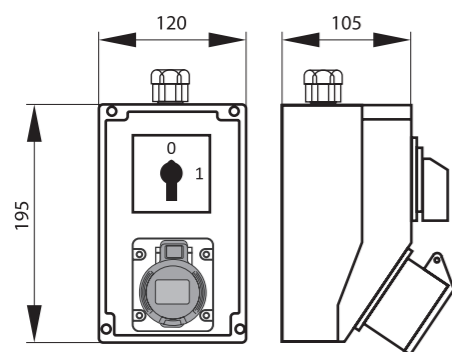

Obj. č.  
**30705**

PŘÍSLUŠENSTVÍ / ACCESSORIES

Pozinkovaná montážní deska / Zinc plated steel plates

Obj. č. / Item	Rozměry / Dimensions		Doporučené krabice / Recommended boxes
	A	B	
<b>3053</b>	120	140	3043, 3073
<b>3054</b>	150	200	3044, 3074
<b>3055</b>	230	290	3045, 3075

SmartBOX IP44 / Pre-wired box IP44 - Obj.č. / Item **SB001** 1 1

Rozměry / Dimensions	
Výška / Height	195
Šířka / Width	120
Hloubka / Deep	105

Normy / Norm: EN60670-22

Zásuvková krabice se spínačem 0 - 1  
- pro zásuvku 400 V