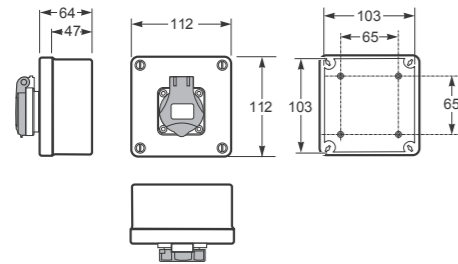

#### Zásuvkové krabice se spínačem IP44

SmartBox

Str. 340

Zásuvková krabice IP54 / Pre-wired box IP54 - Obj.č. / Item **3061**

Rozměry / Dimensions	
Výška / Height	112
Šířka / Width	112
Hloubka / Deep	64

Normy / Norm: EN60670-22