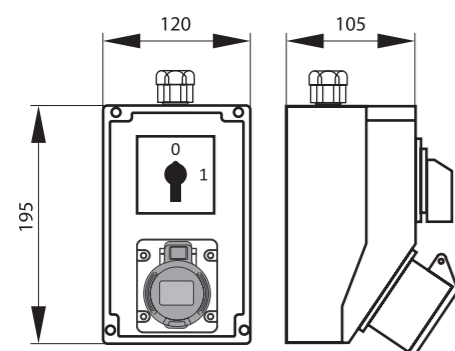

SmartBOX IP44 / Pre-wired box IP44 - Obj.č. / Item **SB001** 1 1

Rozměry / Dimensions	
Výška / Height	195
Šířka / Width	120
Hloubka / Deep	105

Normy / Norm: EN60670-22

Zásuvková krabice se spínačem 0 - 1  
- pro zásuvku 400 V

Obj. č.  
SB001

SmartBOX IP44 / Pre-wired box IP44 - Obj.č. / Item **SB005** 1 1

Rozměry / Dimensions	
Výška / Height	195
Šířka / Width	120
Hloubka / Deep	105

Normy / Norm: EN60670-22

Zásuvková krabice se spínačem 0 - 1  
- pro zásuvku 400 V