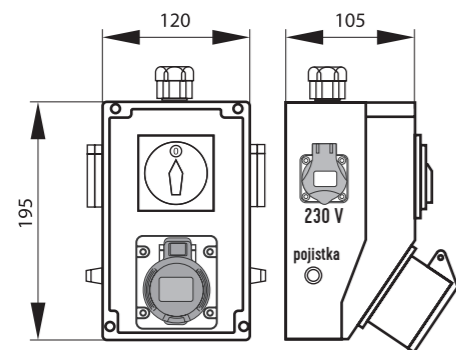

Zásuvka 230 V je odjištěna 10A pojistkou.

Obj. č.  
**SB215**

SmartBOX IP44 / Pre-wired box IP44 - Obj.č. / Item **SB220** 1 1

Rozměry / Dimensions	
Výška / Height	195
Šířka / Width	120
Hloubka / Deep	105

Rozměry / Dimensions	
Výška / Height	195
Šířka / Width	120
Hloubka / Deep	105

Normy / Norm: IEC 61439-3

**Zásuvková krabice se spínačem 0 - 1**  
- spíná všechny zásuvky  
- uzamykatelný

Zásuvky 230 V jsou odjištěny 10A pojistkami.