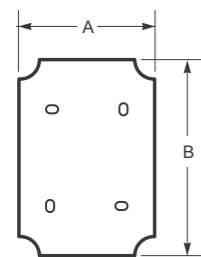

PŘÍSLUŠENSTVÍ / ACCESSORIES

Pozinkovaná montážní deska / Zinc plated steel plates