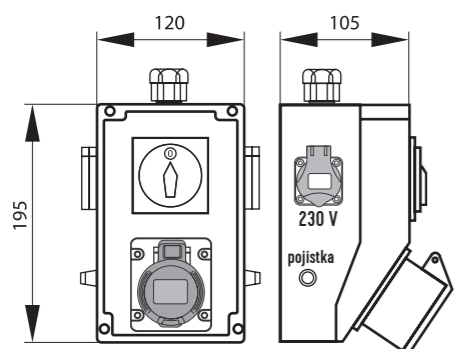

Rozměry / Dimensions	
Výška / Height	195
Šířka / Width	120
Hloubka / Deep	105

Normy / Norm: IEC 61439-3

**Zásuvková krabice se spínačem 0 - 1**  
- spíná všechny zásuvky  
- uzamykatelný

Zásuvka 230 V je odjištěna 10A pojistkou.

Obj. č.  
**SB210**

SmartBOX IP44 / Pre-wired box IP44 - Obj.č. / Item **SB215** 1 1

Rozměry / Dimensions	
Výška / Height	195
Šířka / Width	120
Hloubka / Deep	105

Normy / Norm: IEC 61439-3

**Zásuvková krabice se spínačem 0 - 1**  
- spíná všechny zásuvky  
- uzamykatelný

Zásuvka 230 V je odjištěna 10A pojistkou.

Obj. č.  
**SB215**

SmartBOX IP44 / Pre-wired box IP44 - Obj.č. / Item **SB220** 1 1

Rozměry / Dimensions	
Výška / Height	195
Šířka / Width	120
Hloubka / Deep	105