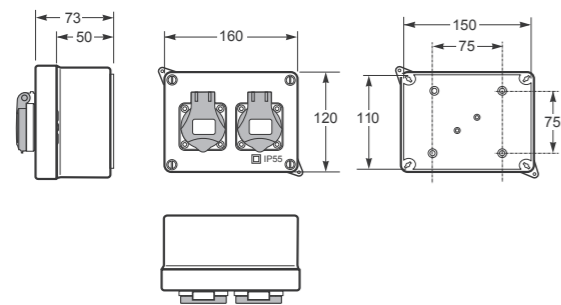

\* Na jiné zásuvkové kombinace Vám rádi zpracujeme nabídku

\* For other configurations, please request quotation indicating models of boxes and its configuration.

- Tělo pouzdra z ABS
- Horní kryt se závěsy
- Rychlošrouby (otočení o 1/4 otáčky)
- Cover and base in ABS
- Door hinges
- 1/4 turn screw

Obj. č.  
**3061**

Zásuvková krabice IP54 / Pre-wired box IP54 - Obj.č. / Item **3064**

Rozměry / Dimensions	
Výška / Height	120
Šířka / Width	160
Hloubka / Deep	73

Normy / Norm: EN60670-22

\* Na jiné zásuvkové kombinace Vám rádi zpracujeme nabídku