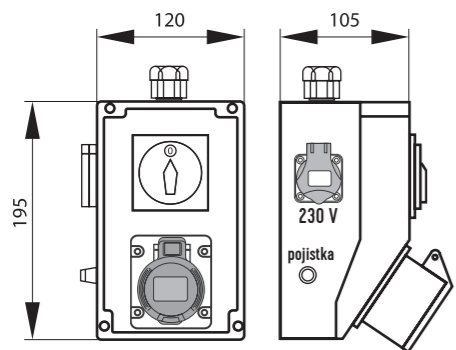

Obj. č.  
**3061**

Zásuvková krabice IP54 / Pre-wired box IP54 - Obj.č. / Item **3064**

Rozměry / Dimensions	
Výška / Height	120
Šířka / Width	160
Hloubka / Deep	73

Normy / Norm: EN60670-22

\* Na jiné zásuvkové kombinace Vám rádi zpracujeme nabídku

Rozměry / Dimensions	
Výška / Height	195
Šířka / Width	120
Hloubka / Deep	105

Normy / Norm: IEC 61439-3

**Zásuvková krabice se spínačem 0 - 1**  
- spíná všechny zásuvky  
- uzamykatelný

Zásuvka 230 V je odjištěna 10A pojistkou.

Obj. č.  
**SB210**

SmartBOX IP44 / Pre-wired box IP44 - Obj.č. / Item **SB215** 1 1

Rozměry / Dimensions	
Výška / Height	195
Šířka / Width	120
Hloubka / Deep	105

Normy / Norm: IEC 61439-3

**Zásuvková krabice se spínačem 0 - 1**  
- spíná všechny zásuvky  
- uzamykatelný