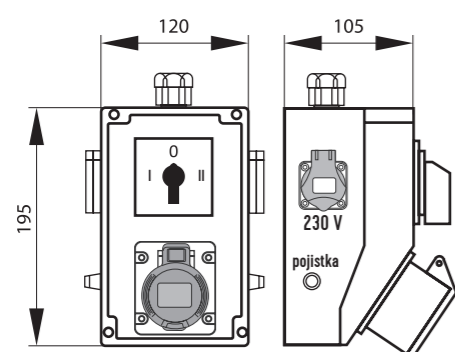

Rozměry / Dimensions	
Výška / Height	195
Šířka / Width	120
Hloubka / Deep	105

Normy / Norm: IEC 61439-3

Zásuvková krabice  
se spínačem I - 0 - II  
- pro zásuvku 400 V

Zásuvky 230 V jsou odjištěny 10A pojistkami.