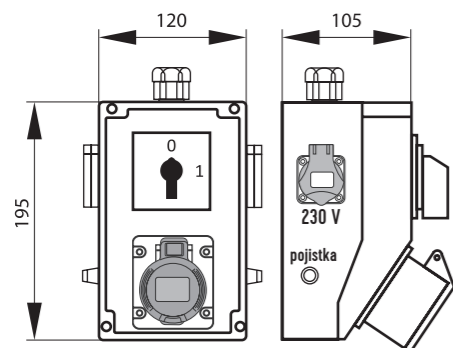

Rozměry / Dimensions	
Výška / Height	195
Šířka / Width	120
Hloubka / Deep	105

Normy / Norm: IEC 61439-3

Zásuvková krabice se spínačem 0 - 1  
- pro zásuvku 400 V

Zásuvky 230 V jsou odjištěny 10A pojistkami.

Obj. č.  
SB020

SmartBOX IP44 / Pre-wired box IP44 - Obj.č. / Item **SB025** 1 1

Rozměry / Dimensions	
Výška / Height	195
Šířka / Width	120
Hloubka / Deep	105

Normy / Norm: IEC 61439-3

Zásuvková krabice se spínačem 0 - 1  
- pro zásuvku 400 V