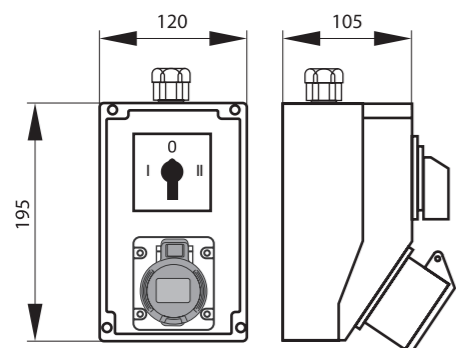

SmartBOX IP44 / Pre-wired box IP44 - Obj.č. / Item **SB301** 1 1