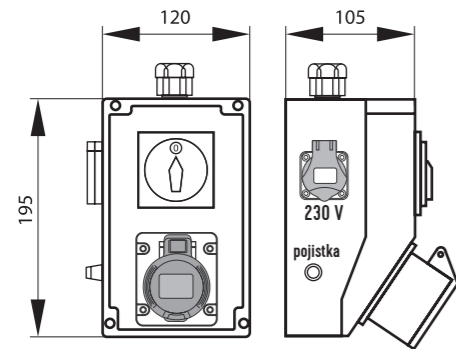

Obj. č.  
**3061**

Zásuvková krabice IP54 / Pre-wired box IP54 - Obj.č. / Item **3064**

Rozměry / Dimensions	
Výška / Height	120
Šířka / Width	160
Hloubka / Deep	73

Normy / Norm: EN60670-22

\* Na jiné zásuvkové kombinace Vám rádi zpracujeme nabídku

Rozměry / Dimensions	
Výška / Height	195
Šířka / Width	120
Hloubka / Deep	105

Normy / Norm: IEC 61439-3

**Zásuvková krabice se spínačem 0 - 1**  
- spíná všechny zásuvky  
- uzamykatelný

Zásuvka 230 V je odjištěna 10A pojistkou.