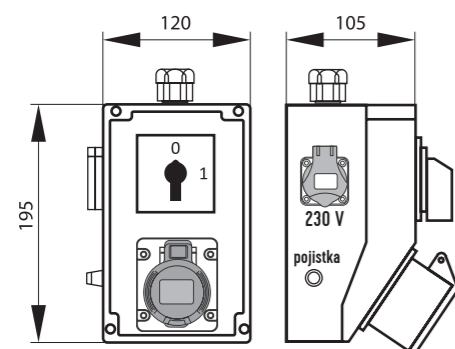

Obj. č.  
SB005

SmartBOX IP44 / Pre-wired box IP44 - Obj.č. / Item **SB010** 1 1

Rozměry / Dimensions	
Výška / Height	195
Šířka / Width	120
Hloubka / Deep	105

Normy / Norm: IEC 61439-3

Zásuvková krabice se spínačem 0 - 1  
- pro zásuvku 400 V

Zásuvka 230 V je odjištěna 10A pojistkou.

Obj. č.  
SB010

SmartBOX IP44 / Pre-wired box IP44 - Obj.č. / Item **SB015** 1 1

Rozměry / Dimensions	
Výška / Height	195
Šířka / Width	120
Hloubka / Deep	105

Normy / Norm: IEC 61439-3