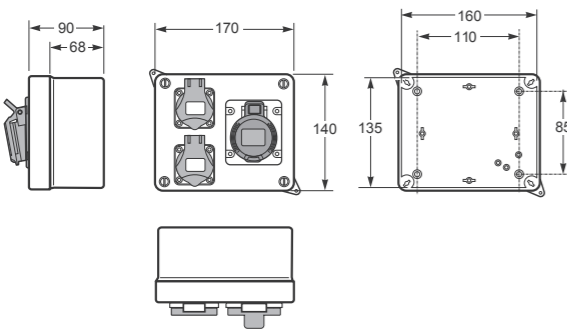

Obj. č.  
**3067**

Zásuvková krabice IP44 / Pre-wired box IP44 - Obj.č. / Item **3068**

Rozměry / Dimensions	
Výška / Height	140
Šířka / Width	170
Hloubka / Deep	90

Normy / Norm: EN60670-22

\* Na jiné zásuvkové kombinace Vám rádi zpracujeme nabídku

\* For other configurations, please request quotation indicating models of boxes and its configuration.

- Tělo pouzdra z ABS
- Horní kryt se závěsy
- Rychlošrouby (otočení o 1/4 otáčky)
- Cover and base in ABS
- Door hinges
- 1/4 turn screw

Obj. č.  
**3068**

Zásuvková krabice IP44 / Pre-wired box IP44 - Obj.č. / Item **3069**

Rozměry / Dimensions	
Výška / Height	140
Šířka / Width	170
Hloubka / Deep	90

Normy / Norm: EN60670-22

\* Na jiné zásuvkové kombinace Vám rádi zpracujeme nabídku