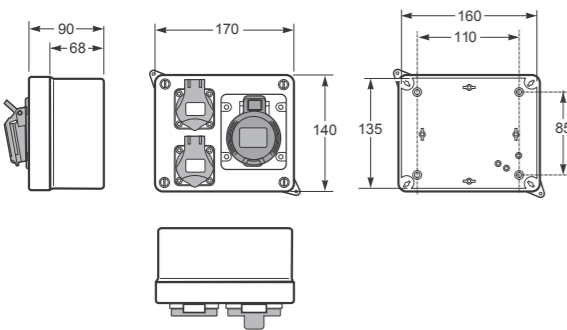

Obj. č.  
**3068**

Zásuvková krabice IP44 / Pre-wired box IP44 - Obj.č. / Item **3069**

Rozměry / Dimensions	
Výška / Height	140
Šířka / Width	170
Hloubka / Deep	90

Normy / Norm: EN60670-22

\* Na jiné zásuvkové kombinace Vám rádi zpracujeme nabídku

\* For other configurations, please request quotation indicating models of boxes and its configuration.

- Tělo pouzdra z ABS
- Horní kryt se závěsy
- Rychlošrouby (otočení o 1/4 otáčky)
- Cover and base in ABS
- Door hinges
- 1/4 turn screw

Obj. č.  
**3069**

Zásuvková krabice IP44 / Pre-wired box IP44 - Obj.č. / Item **3070**

Rozměry / Dimensions	
Výška / Height	140
Šířka / Width	170
Hloubka / Deep	90

Normy / Norm: EN60670-22

\* Na jiné zásuvkové kombinace Vám rádi zpracujeme nabídku