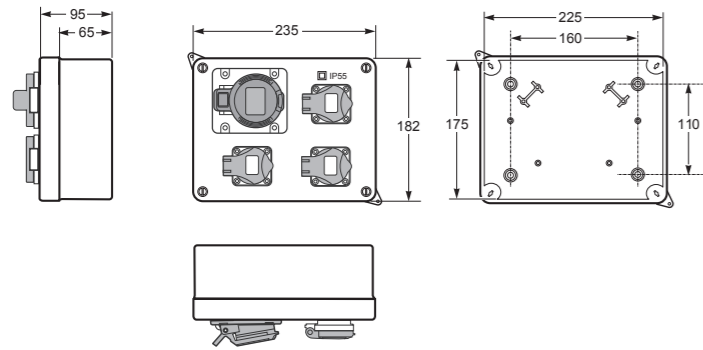

ZÁSUVKOVÉ KRABICE - PLOMBOVATELNÉ / PRE-WIRED SEALED BOXES IP44

Zásuvková krabice IP44 / Pre-wired box IP44 - Obj.č. / Item **2963**

Rozměry / Dimensions	
Výška / Height	235
Šířka / Width	182
Hloubka / Deep	95

Normy / Norm: EN60670-22

* Na jiné zásuvkové kombinace Vám rádi zpracujeme nabídku

* For other configurations, please request quotation indicating models of boxes and its configuration.

- Tělo pouzdra z ABS
- Horní kryt se závěsy
- Rychlošrouby (otočení o 1/4 otáčky)
- Cover and base in ABS
- Door hinges
- 1/4 turn screw