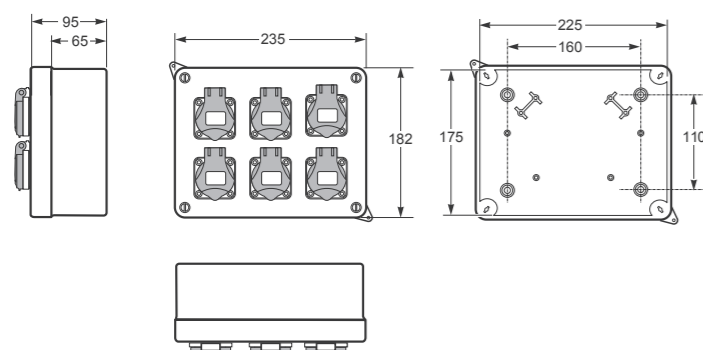

\* For other configurations, please request quotation indicating models of boxes and its configuration.

- Tělo pouzdra z ABS
- Horní kryt se závěsy
- Rychlošrouby (otočení o 1/4 otáčky)
- Cover and base in ABS
- Door hinges
- 1/4 turn screw

Obj. č.  
**3065**

Zásuvková krabice IP54 / Pre-wired box IP54 - Obj.č. / Item **3066**

Rozměry / Dimensions	
Výška / Height	182
Šířka / Width	235
Hloubka / Deep	95

Normy / Norm: EN60670-22

\* Na jiné zásuvkové kombinace Vám rádi zpracujeme nabídku