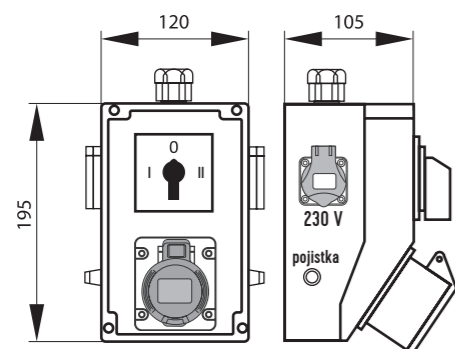

Zásuvková krabice se spínačem I - 0 - II  
- pro zásuvku 400 V

Zásuvka 230 V je odjištěna 10A pojistkou.

Obj. č.  
SB315

SmartBOX IP44 / Pre-wired box IP44 - Obj.č. / Item **SB320** 1 1

Rozměry / Dimensions	
Výška / Height	195
Šířka / Width	120
Hloubka / Deep	105