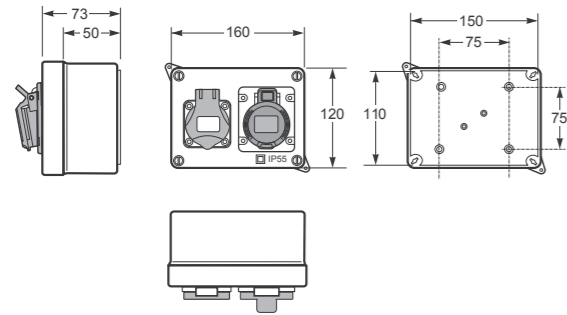

Obj. č.  
**3065**

Zásuvková krabice IP54 / Pre-wired box IP54 - Obj.č. / Item **3066**

Rozměry / Dimensions	
Výška / Height	182
Šířka / Width	235
Hloubka / Deep	95

Normy / Norm: EN60670-22

\* Na jiné zásuvkové kombinace Vám rádi zpracujeme nabídku

\* For other configurations, please request quotation indicating models of boxes and its configuration.

- Tělo pouzdra z ABS
- Horní kryt se závěsy
- Rychlošrouby (otočení o 1/4 otáčky)
- Cover and base in ABS
- Door hinges
- 1/4 turn screw

Obj. č.  
**3066**

ZÁSUVKOVÉ KRABICE - PLOMBOVATELNÉ / PRE-WIRED SEALED BOXES IP44

Zásuvková krabice IP44 / Pre-wired box IP44 - Obj.č. / Item **3067**

Rozměry / Dimensions	
Výška / Height	120
Šířka / Width	160
Hloubka / Deep	73