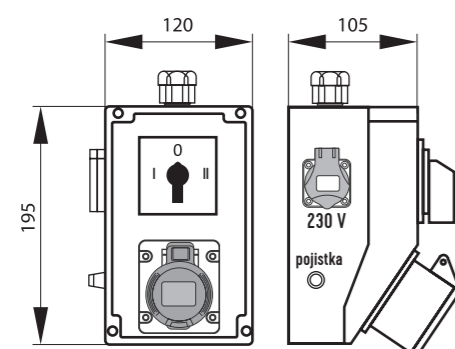

Rozměry / Dimensions	
Výška / Height	195
Šířka / Width	120
Hloubka / Deep	105

Normy / Norm: EN60670-22

Zásuvková krabice se spínačem I - 0 - II
- pro zásuvku 400 V

Obj. č.
SB305

SmartBOX IP44 / Pre-wired box IP44 - Obj.č. / Item **SB310** 1 1