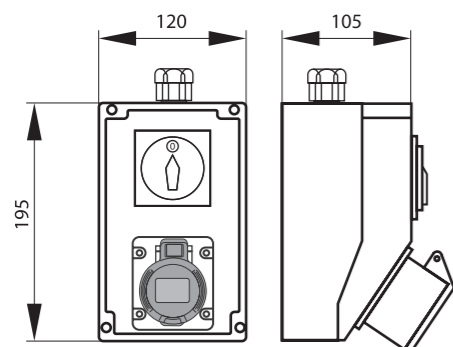

Zásuvky 230 V jsou odjištěny 10A pojistkami.

Obj. č.  
SB025

SmartBOX IP44 / Pre-wired box IP44 - Obj.č. / Item **SB201** 1 1

Rozměry / Dimensions	
Výška / Height	195
Šířka / Width	120
Hloubka / Deep	105

Normy / Norm: EN60670-22

Zásuvková krabice se spínačem 0 - 1  
- pro zásuvku 400 V  
- uzamykatelný

Obj. č.  
SB201

SmartBOX IP44 / Pre-wired box IP44 - Obj.č. / Item **SB205** 1 1

Rozměry / Dimensions	
Výška / Height	195
Šířka / Width	120
Hloubka / Deep	105

Rozměry / Dimensions	
Výška / Height	195
Šířka / Width	120
Hloubka / Deep	105

Normy / Norm: IEC 61439-3

**Zásuvková krabice se spínačem 0 - 1**  
- spíná všechny zásuvky  
- uzamykatelný

Zásuvka 230 V je odjištěna 10A pojistkou.