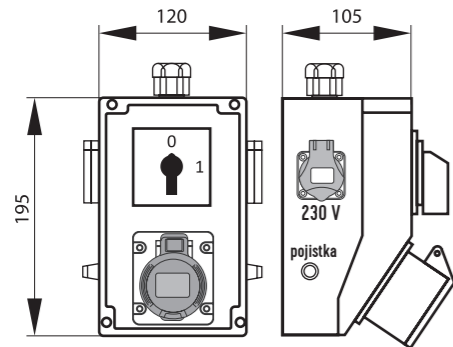

Zásuvka 230 V je odjištěna 10A pojistkou.

Obj. č.  
SB010

SmartBOX IP44 / Pre-wired box IP44 - Obj.č. / Item **SB015** 1 1

Rozměry / Dimensions	
Výška / Height	195
Šířka / Width	120
Hloubka / Deep	105

Normy / Norm: IEC 61439-3

Zásuvková krabice se spínačem 0 - 1  
- pro zásuvku 400 V

Zásuvka 230 V je odjištěna 10A pojistkou.

Obj. č.  
SB015

ZÁSUVKOVÁ KRABICE SE SPÍNAČEM 0-1 IP44 / PRE-WIRED BOXES IP44

SmartBOX IP44 / Pre-wired box IP44 - Obj.č. / Item **SB020** 1 1

Rozměry / Dimensions	
Výška / Height	195
Šířka / Width	120
Hloubka / Deep	105

Normy / Norm: IEC 61439-3

Zásuvková krabice se spínačem 0 - 1  
- pro zásuvku 400 V

Zásuvky 230 V jsou odjištěny 10A pojistkami.