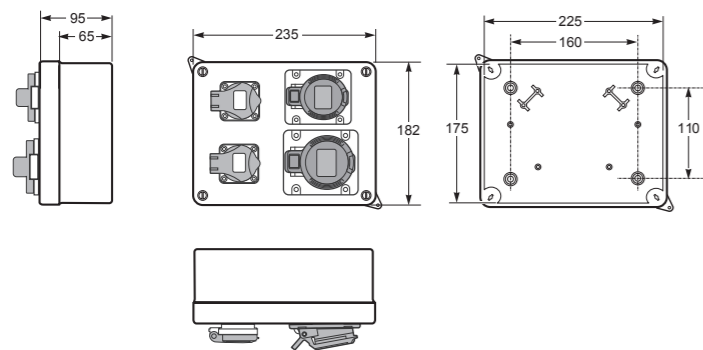

Normy / Norm: EN60670-22

\* Na jiné zásuvkové kombinace Vám rádi zpracujeme nabídku

\* For other configurations, please request quotation indicating models of boxes and its configuration.

- Tělo pouzdra z ABS
- Horní kryt se závěsy
- Rychlošrouby (otočení o 1/4 otáčky)
- Cover and base in ABS
- Door hinges
- 1/4 turn screw

Obj. č.  
**2963**

Zásuvková krabice IP44 / Pre-wired box IP44 - Obj.č. / Item **30705**

Rozměry / Dimensions	
Výška / Height	235
Šířka / Width	182
Hloubka / Deep	95

Normy / Norm: EN60670-22

\* Na jiné zásuvkové kombinace Vám rádi zpracujeme nabídku