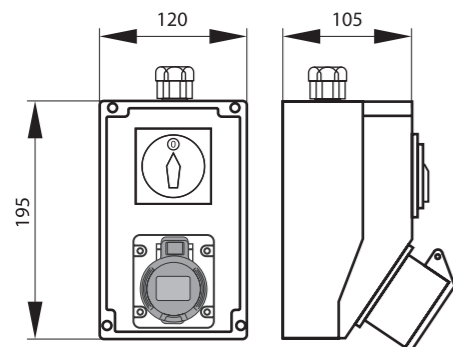

Rozměry / Dimensions	
Výška / Height	195
Šířka / Width	120
Hloubka / Deep	105

Normy / Norm: IEC 61439-3

Zásuvková krabice se spínačem 0 - 1  
- pro zásuvku 400 V

Zásuvky 230 V jsou odjištěny 10A pojistkami.

Obj. č.  
SB020

SmartBOX IP44 / Pre-wired box IP44 - Obj.č. / Item **SB025** 1 1

Rozměry / Dimensions	
Výška / Height	195
Šířka / Width	120
Hloubka / Deep	105

Normy / Norm: IEC 61439-3

Zásuvková krabice se spínačem 0 - 1  
- pro zásuvku 400 V

Zásuvky 230 V jsou odjištěny 10A pojistkami.

Obj. č.  
SB025

SmartBOX IP44 / Pre-wired box IP44 - Obj.č. / Item **SB201** 1 1

Rozměry / Dimensions	
Výška / Height	195
Šířka / Width	120
Hloubka / Deep	105