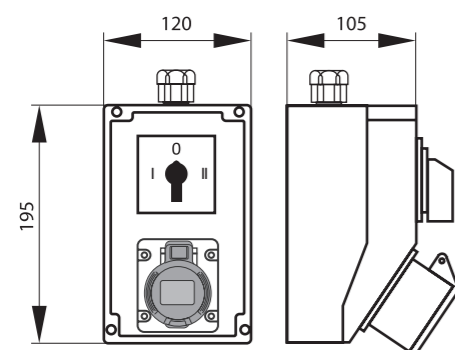

Rozměry / Dimensions	
Výška / Height	195
Šířka / Width	120
Hloubka / Deep	105

Normy / Norm: EN60670-22

Zásuvková krabice se spínačem I - 0 - II
- pro zásuvku 400 V

Obj. č.
SB301

SmartBOX IP44 / Pre-wired box IP44 - Obj.č. / Item **SB305** 1 1