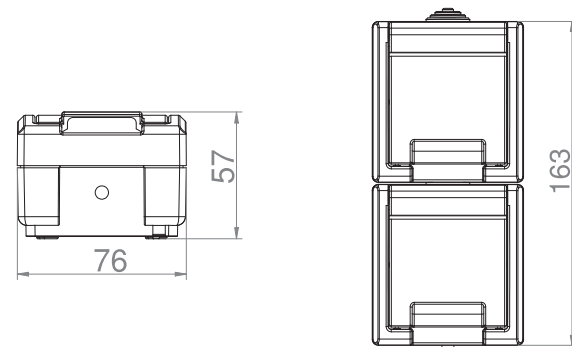

Přepínač křížový - Obj.č. / Item **19180** 1 8

Rozměry / Dimensions	
Výška / Height	120
Šířka / Width	76
Hloubka / Deep	56
Řazení	č.7

- Materiál z ABS + TPE, odolné vůči UV záření
- Barva těla - šedá (RAL 7035)
- Barva kolébky - šedá (RAL 7043)

Rozměry / Dimensions	
Výška / Height	81
Šířka / Width	153
Hloubka / Deep	56

Provedení	"schuko" 2p+PE
Řazení	č. 6

- Materiál z ABS + TPE, odolné vůči UV záření
- Barva těla - šedá (RAL 7035)
- Barva víčka - šedá (RAL 7043)

Zásuvka "schuko"

Obj. č.
19091

Přepínač střídavý + zásuvka svislá - Obj.č. / Item **19092**

Rozměry / Dimensions	
Výška / Height	146
Šířka / Width	76
Hloubka / Deep	57

Provedení	s ochranným kolíkem 2p+PE
Řazení	č. 6