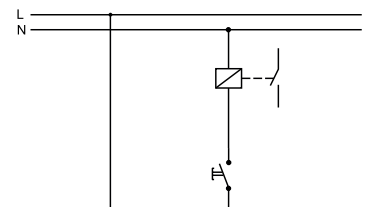

Rozměry / Dimensions	
Výška / Height	120
Šířka / Width	76
Hloubka / Deep	56
Řazení	č.1/0

- Materiál z ABS + TPE, odolné vůči UV záření
- Barva těla - šedá (RAL 7035)
- Barva kolébky - šedá (RAL 7043)

Řazení č.1/0