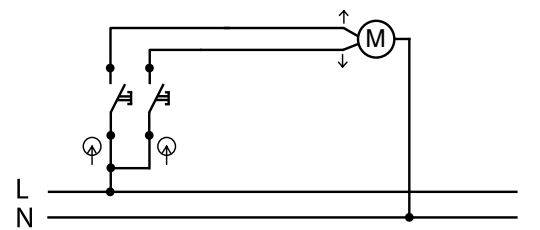

Rozměry / Dimensions	
Výška / Height	120
Šířka / Width	76
Hloubka / Deep	56
Řazení	č.1/0 + 1/0

- Materiál z ABS + TPE, odolné vůči UV záření
- Barva těla - šedá (RAL 7035)
- Barva kolébky - šedá (RAL 7043)

Obj. č.
19181