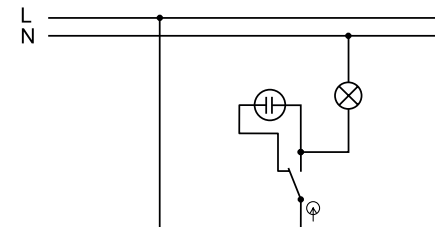

Obj. č. 5338-01

Obj. č. 5338-02

Obj. č. 5338-06

Spínač střídavý podsvětlený

1 ■ 12 ■ ■

Řazení č.6 So

Rozměry / Dimensions	
Výška / Height	75
Šířka / Width	65
Hloubka / Deep	46
Řazení	č.6 So

- Materiál ABS - odolný vůči UV záření
- Rozměrová a tvarová stálost od -25°C do +70°C
- Montáž na povrch na nehořlavé materiály, v jiném případě je nutné použít nehořlavou podložku např: CEMVIN