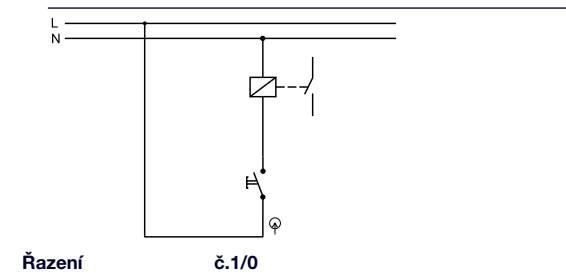

Rozměry / Dimensions	
Výška / Height	120
Šířka / Width	76
Hloubka / Deep	56
Řazení	č.1/0

- Materiál z ABS + TPE, odolné vůči UV záření
- Barva těla - šedá (RAL 7035)
- Barva kolébky - šedá (RAL 7043)

Obj. č.
19177