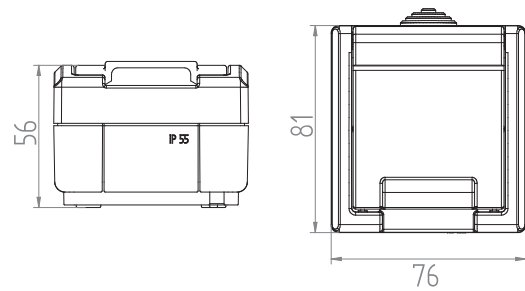

Zásuvka - Obj.č. / Item 19078

Rozměry / Dimensions	
Výška / Height	81
Šířka / Width	76
Hloubka / Deep	56

Provedení "schuko" 2p+PE

- Materiál z ABS + TPE, odolné vůči UV záření
- Barva těla - šedá (RAL 7035)
- Barva víčka - šedá (RAL 7043)

Zásuvka "schuko"