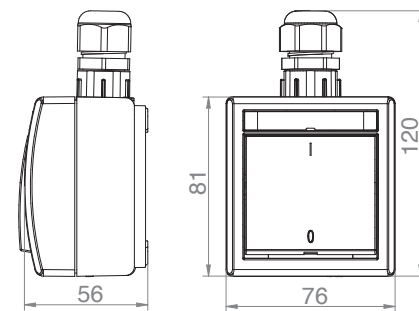

- Materiál z ABS + TPE, odolné vůči UV záření
- Barva těla - šedá (RAL 7035)
- Barva kolébky - šedá (RAL 7043)

Řazení č.5

Obj. č.
19176

Spínač dvoupólový - Obj.č. / Item 19185

1 8

Rozměry / Dimensions	
Výška / Height	120
Šířka / Width	76
Hloubka / Deep	56
Řazení	č.2