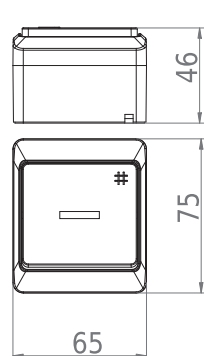

1 12

Řazení č.6 č.6

Rozměry / Dimensions	
Výška / Height	75
Šířka / Width	65
Hloubka / Deep	46
Řazení	č.6

- Materiál ABS - odolný vůči UV záření
- Rozměrová a tvarová stálost od -25°C do +70°C
- Montáž na povrch na nehořlavé materiály, v jiném případě je nutné použít nehořlavou podložku např: CEMVIN

Obj. č. 5337-01

Obj. č. 5337-02

Obj. č. 5337-06

Přepínač křížový

1 ■ 12 ■ ■

Řazení č.6 č.7 č.6

Rozměry / Dimensions	
Výška / Height	75
Šířka / Width	65
Hloubka / Deep	46
Řazení	č.7

- Materiál ABS - odolný vůči UV záření
- Rozměrová a tvarová stálost od -25°C do +70°C
- Montáž na povrch na nehořlavé materiály, v jiném případě je nutné použít nehořlavou podložku např: CEMVIN

Obj. č. 5347-01

Obj. č. 5347-02

Obj. č. 5347-06

Přepínač křížový podsvětlený

1 12

Řazení č.6 So č.7 So č.6 So

Rozměry / Dimensions	
Výška / Height	75
Šířka / Width	65
Hloubka / Deep	46
Řazení	č.7 So

- Materiál ABS - odolný vůči UV záření
- Rozměrová a tvarová stálost od -25°C do +70°C
- Montáž na povrch na nehořlavé materiály, v jiném případě je nutné použít nehořlavou podložku např: CEMVIN

Obj. č. 5348-01

Obj. č. 5348-02

Obj. č. 5348-06

Zásuvka

1 12

Zásuvka s ochranným kolíkem

Rozměry / Dimensions	
Výška / Height	75
Šířka / Width	65
Hloubka / Deep	48
Provedení	s ochranným kolíkem 2p+PE

- Materiál ABS - odolný vůči UV záření
- Rozměrová a tvarová stálost od -25°C do +70°C
- Montáž na povrch na nehořlavé materiály, v jiném případě je nutné použít nehořlavou podložku např: CEMVIN