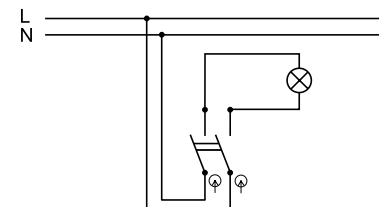

Rozměry / Dimensions	
Výška / Height	120
Šířka / Width	76
Hloubka / Deep	56
Řazení	č.2

- Materiál z ABS + TPE, odolné vůči UV záření
- Barva těla - šedá (RAL 7035)
- Barva kolébky - šedá (RAL 7043)

Řazení č.2