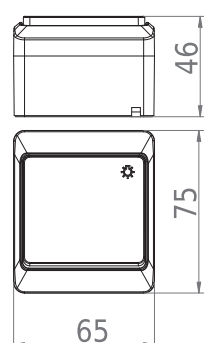

1 12

Řazení č.6 č.6

Rozměry / Dimensions	
Výška / Height	75
Šířka / Width	65
Hloubka / Deep	46
Řazení	č.6

- Materiál ABS - odolný vůči UV záření
- Rozměrová a tvarová stálost od -25°C do +70°C
- Montáž na povrch na nehořlavé materiály, v jiném případě je nutné použít nehořlavou podložku např: CEMVIN

Obj. č.
5332-01

Obj. č.
5332-02

Obj. č.
5332-06

Spínač dvoupólový

1 12

Řazení č.2

Rozměry / Dimensions	
Výška / Height	75
Šířka / Width	65
Hloubka / Deep	46
Řazení	č.2

- Materiál ABS - odolný vůči UV záření
- Rozměrová a tvarová stálost od -25°C do +70°C
- Montáž na povrch na nehořlavé materiály, v jiném případě je nutné použít nehořlavou podložku např: CEMVIN

Obj. č.
5333-01

Obj. č.
5333-02

Obj. č.
5333-06

Tlačítko ovládací se symbolem "světlo"

1 12

Řazení č.1/0

Rozměry / Dimensions	
Výška / Height	75
Šířka / Width	65
Hloubka / Deep	46
Řazení	č.1/0

- Materiál ABS - odolný vůči UV záření
- Rozměrová a tvarová stálost od -25°C do +70°C
- Montáž na povrch na nehořlavé materiály, v jiném případě je nutné použít nehořlavou podložku např: CEMVIN

Obj. č. 5337-01

Obj. č. 5337-02

Obj. č. 5337-06

Přepínač křížový

1 ■ 12 ■ ■

Řazení č.6 č.7 č.6

Rozměry / Dimensions	
Výška / Height	75
Šířka / Width	65
Hloubka / Deep	46
Řazení	č.7

- Materiál ABS - odolný vůči UV záření
- Rozměrová a tvarová stálost od -25°C do +70°C
- Montáž na povrch na nehořlavé materiály, v jiném případě je nutné použít nehořlavou podložku např: CEMVIN