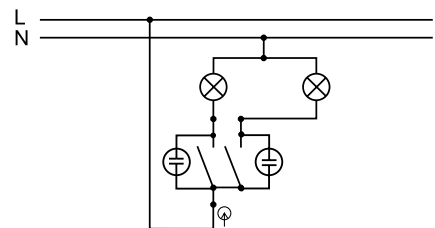

Obj. č. 5341-01

Obj. č. 5341-02

Obj. č. 5341-06

Spínač sériový podsvětlený

1 ■ 12 ■ ■

Řazení č.5 So

Rozměry / Dimensions	
Výška / Height	75
Šířka / Width	65
Hloubka / Deep	46
Řazení	č.5 So

- Materiál ABS - odolný vůči UV záření
- Rozměrová a tvarová stálost od -25°C do +70°C
- Montáž na povrch na nehořlavé materiály, v jiném případě je nutné použít nehořlavou podložku např: CEMVIN