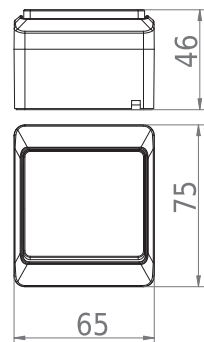

Rozměry / Dimensions	
Výška / Height	246
Šířka / Width	76
Hloubka / Deep	57
Provedení s ochranným kolíkem 2x 2p+PE	
Řazení	č. 6

- Materiál z ABS + TPE, odolné vůči UV záření
- Barva těla - šedá (RAL 7035)
- Barva víčka - šedá (RAL 7043)

Rozměry / Dimensions	
Výška / Height	15
Šířka / Width	38
Hloubka / Deep	29

- Gumová těsnící membrána do \varnothing 16 mm
- Materiál z ABS odolný vůči UV záření
- Barva šedá (RAL 7035)

Obj. č.
19281

Samostatná (náhradní) šroubová vývodka s nástavcem - Obj.č. / Item **19282**

Rozměry / Dimensions	
Výška / Height	39
Šířka / Width	38
Hloubka / Deep	29

- Šroubová vývodka M20 pro zajištění krytí IP65
- Materiál z ABS odolný vůči UV záření
- Barva šedá (RAL 7035)

Obj. č.
19282

Přepínač střídavý

1 12

Řazení č.6 č.6

Rozměry / Dimensions	
Výška / Height	75
Šířka / Width	65
Hloubka / Deep	46
Řazení	č.6

- Materiál ABS - odolný vůči UV záření
- Rozměrová a tvarová stálost od -25°C do +70°C
- Montáž na povrch na nehořlavé materiály, v jiném případě je nutné použít nehořlavou podložku např: CEMVIN