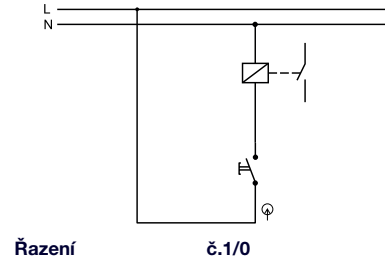

Obj. č.
5336-01

Obj. č.
5336-02

Obj. č.
5336-06

Tlačítko ovládací se symbolem "zvonek"

1 ■ 12 ■ ■

Řazení č.1/0

Rozměry / Dimensions	
Výška / Height	75
Šířka / Width	65
Hloubka / Deep	46
Řazení	č.1/0

- Materiál ABS - odolný vůči UV záření
- Rozměrová a tvarová stálost od -25°C do +70°C
- Montáž na povrch na nehořlavé materiály, v jiném případě je nutné použít nehořlavou podložku např: CEMVIN