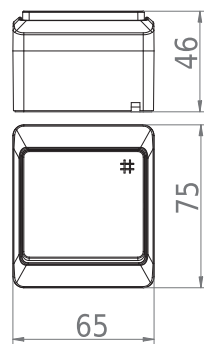

1 12

Řazení č.6 č.6

Rozměry / Dimensions	
Výška / Height	75
Šířka / Width	65
Hloubka / Deep	46
Řazení	č.6

- Materiál ABS - odolný vůči UV záření
- Rozměrová a tvarová stálost od -25°C do +70°C
- Montáž na povrch na nehořlavé materiály, v jiném případě je nutné použít nehořlavou podložku např: CEMVIN

Obj. č. 5337-01

Obj. č. 5337-02

Obj. č. 5337-06

Přepínač křížový

1 ■ 12 ■ ■

Řazení č.6 č.7 č.6

Rozměry / Dimensions	
Výška / Height	75
Šířka / Width	65
Hloubka / Deep	46
Řazení	č.7

- Materiál ABS - odolný vůči UV záření
- Rozměrová a tvarová stálost od -25°C do +70°C
- Montáž na povrch na nehořlavé materiály, v jiném případě je nutné použít nehořlavou podložku např: CEMVIN