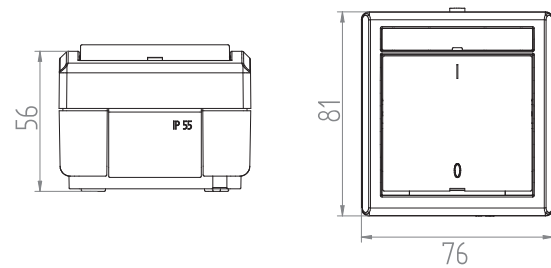

Řazení č.5

Obj. č.
19076

Spínač dvoupólový - Obj.č. / Item **19085**

1 10

Rozměry / Dimensions	
Výška / Height	81
Šířka / Width	76
Hloubka / Deep	56
Řazení	č.2

- Materiál z ABS + TPE, odolné vůči UV záření
- Barva těla - šedá (RAL 7035)
- Barva kolébky - šedá (RAL 7043)