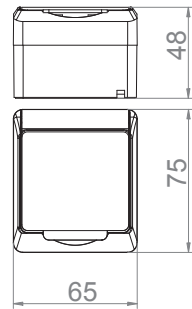

1 12

Řazení č.6 č.6

Rozměry / Dimensions	
Výška / Height	75
Šířka / Width	65
Hloubka / Deep	46
Řazení	č.6

- Materiál ABS - odolný vůči UV záření
- Rozměrová a tvarová stálost od -25°C do +70°C
- Montáž na povrch na nehořlavé materiály, v jiném případě je nutné použít nehořlavou podložku např: CEMVIN

Obj. č. 5337-01

Obj. č. 5337-02

Obj. č. 5337-06

Přepínač křížový

1 ■ 12 ■ ■

Řazení č.6 č.7 č.6

Rozměry / Dimensions	
Výška / Height	75
Šířka / Width	65
Hloubka / Deep	46
Řazení	č.7

- Materiál ABS - odolný vůči UV záření
- Rozměrová a tvarová stálost od -25°C do +70°C
- Montáž na povrch na nehořlavé materiály, v jiném případě je nutné použít nehořlavou podložku např: CEMVIN

Obj. č. 5348-01

Obj. č. 5348-02

Obj. č. 5348-06

Zásuvka

1 12

Zásuvka s ochranným kolíkem

Rozměry / Dimensions	
Výška / Height	75
Šířka / Width	65
Hloubka / Deep	48
Provedení	s ochranným kolíkem 2p+PE

- Materiál ABS - odolný vůči UV záření
- Rozměrová a tvarová stálost od -25°C do +70°C
- Montáž na povrch na nehořlavé materiály, v jiném případě je nutné použít nehořlavou podložku např: CEMVIN

Obj. č.
5321-01

Obj. č.
5321-02

Obj. č.
5321-05

Obj. č.
5321-06

Zásuvka

1 12

Zásuvka "schuko"

Rozměry / Dimensions	
Výška / Height	75
Šířka / Width	65
Hloubka / Deep	48
Provedení	"schuko" 2p+PE