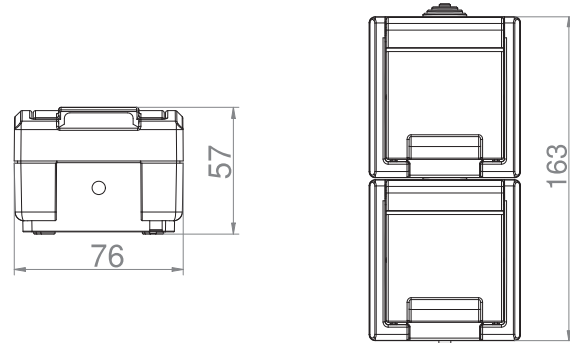

Zásuvka dvojnásobná svislá - Obj.č. / Item 19088 1 10

Rozměry / Dimensions	
Výška / Height	163
Šířka / Width	76
Hloubka / Deep	57

Provedení "schuko" 2x 2p+PE

- Materiál z ABS + TPE, odolné vůči UV záření
- Barva těla - šedá (RAL 7035)
- Barva víčka - šedá (RAL 7043)

Zásuvka "schuko"