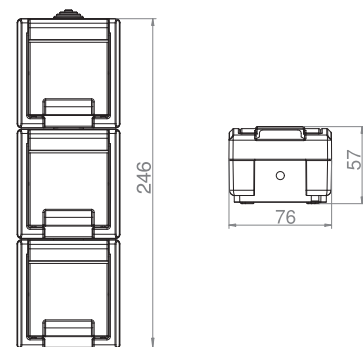

Rozměry / Dimensions	
Výška / Height	246
Šířka / Width	76
Hloubka / Deep	57
Provedení s ochranným kolíkem 2x 2p+PE	
Řazení	č. 6

- Materiál z ABS + TPE, odolné vůči UV záření
- Barva těla - šedá (RAL 7035)
- Barva víčka - šedá (RAL 7043)