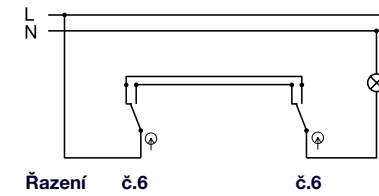

Zásuvka s ochranným kolíkem

Obj. č.
19194

Přepínač střídavý - Obj.č. / Item **19075**

1 10

Rozměry / Dimensions	
Výška / Height	81
Šířka / Width	76
Hloubka / Deep	56
Řazení	č.6

- Materiál z ABS + TPE, odolné vůči UV záření
- Barva těla - šedá (RAL 7035)
- Barva kolébky - šedá (RAL 7043)