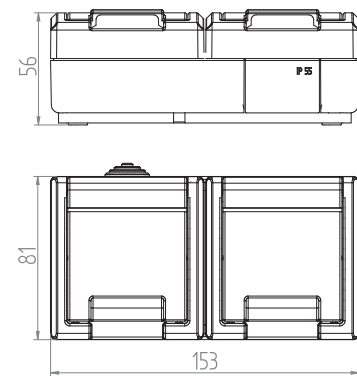

Přepínač střídavý + zásuvka vodorovná - Obj.č. / Item **19090**