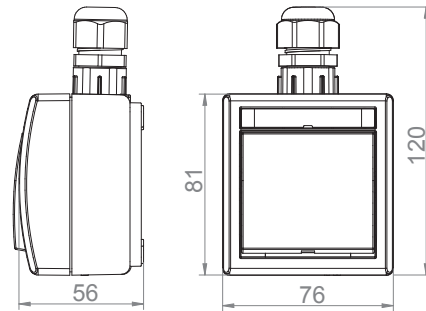

Úhel otevření víka zásuvek až 170°
Vícenásobné zásuvky jsou již prodrátované z výroby

Přepínač střídavý - Obj.č. / Item 19175

1 8

Rozměry / Dimensions	
Výška / Height	120
Šířka / Width	76
Hloubka / Deep	56
Řazení	č.6