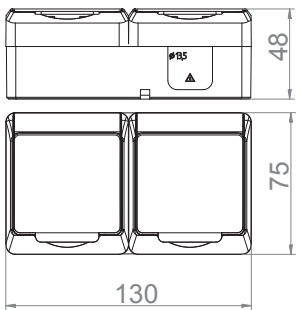

Obj. č.
5327-11

Obj. č.
5327-12

Obj. č.
5327-19

Obj. č.
5327-20

Přepínač sériový + zásuvka

Zásuvka s ochranným kolíkem

Rozměry / Dimensions	
Výška / Height	75
Šířka / Width	130
Hloubka / Deep	48

Provedení s ochranným kolíkem 2p+PE