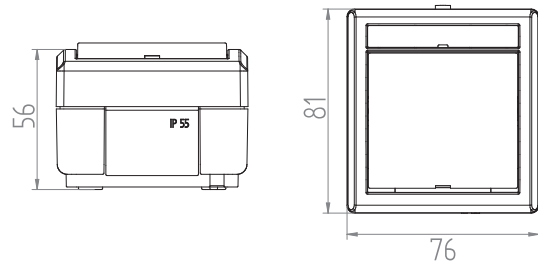

Přepínač střídavý - Obj.č. / Item **19075**

1 10