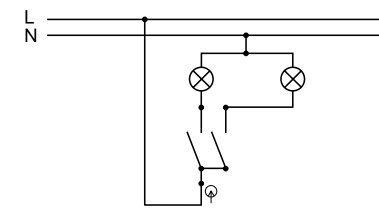

Řazení č.6 č.6

Obj. č.
19075

Spínač sériový - Obj.č. / Item **19076**

1 10

Rozměry / Dimensions	
Výška / Height	81
Šířka / Width	76
Hloubka / Deep	56
Řazení	č.5

- Materiál z ABS + TPE, odolné vůči UV záření
- Barva těla - šedá (RAL 7035)
- Barva kolébky - šedá (RAL 7043)