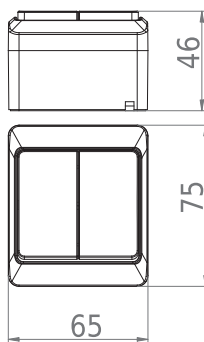

Spínač sériový

1 12

Řazení č.5

Rozměry / Dimensions	
Výška / Height	75
Šířka / Width	65
Hloubka / Deep	46
Řazení	č.5

- Materiál ABS - odolný vůči UV záření
- Rozměrová a tvarová stálost od -25°C do +70°C
- Montáž na povrch na nehořlavé materiály, v jiném případě je nutné použít nehořlavou podložku např: CEMVIN