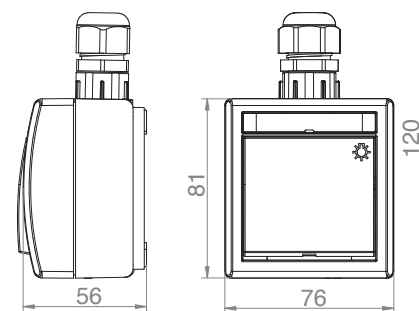

- Materiál z ABS + TPE, odolné vůči UV záření
- Barva těla - šedá (RAL 7035)
- Barva kolébky - šedá (RAL 7043)

Řazení č.2

Obj. č.
19185

Tlačítko ovládací se symbolem "světlo" - Obj.č. / Item 19179

1 8

Rozměry / Dimensions	
Výška / Height	120
Šířka / Width	76
Hloubka / Deep	56
Řazení	č.1/0

Rozměry / Dimensions	
Výška / Height	120
Šířka / Width	76
Hloubka / Deep	56
Řazení	č.1/0

- Materiál z ABS + TPE, odolné vůči UV záření
- Barva těla - šedá (RAL 7035)
- Barva kolébky - šedá (RAL 7043)

Obj. č.
19177