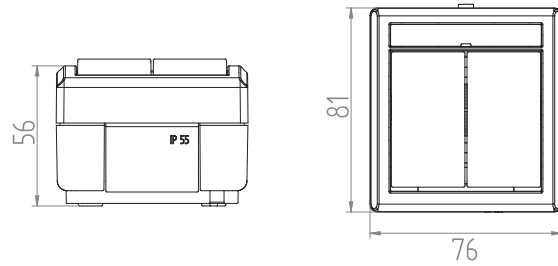

Spínač sériový - Obj.č. / Item **19076**

1 10