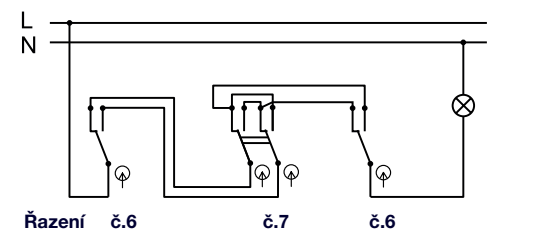

Rozměry / Dimensions	
Výška / Height	120
Šířka / Width	76
Hloubka / Deep	56
Řazení	č.7

- Materiál z ABS + TPE, odolné vůči UV záření
- Barva těla - šedá (RAL 7035)
- Barva kolébky - šedá (RAL 7043)

Obj. č.
19180