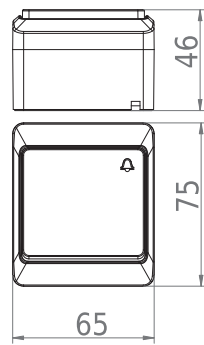

1 12

Řazení č.6 č.6

Rozměry / Dimensions	
Výška / Height	75
Šířka / Width	65
Hloubka / Deep	46
Řazení	č.6

- Materiál ABS - odolný vůči UV záření
- Rozměrová a tvarová stálost od -25°C do +70°C
- Montáž na povrch na nehořlavé materiály, v jiném případě je nutné použít nehořlavou podložku např: CEMVIN

Obj. č.
5336-01

Obj. č.
5336-02

Obj. č.
5336-06

Tlačítko ovládací se symbolem "zvonek"

1 ■ 12 ■ ■

Řazení č.1/0

Rozměry / Dimensions	
Výška / Height	75
Šířka / Width	65
Hloubka / Deep	46
Řazení	č.1/0

- Materiál ABS - odolný vůči UV záření
- Rozměrová a tvarová stálost od -25°C do +70°C
- Montáž na povrch na nehořlavé materiály, v jiném případě je nutné použít nehořlavou podložku např: CEMVIN

Obj. č. 5337-01

Obj. č. 5337-02

Obj. č. 5337-06

Přepínač křížový

1 ■ 12 ■ ■

Řazení č.6 č.7 č.6

Rozměry / Dimensions	
Výška / Height	75
Šířka / Width	65
Hloubka / Deep	46
Řazení	č.7

- Materiál ABS - odolný vůči UV záření
- Rozměrová a tvarová stálost od -25°C do +70°C
- Montáž na povrch na nehořlavé materiály, v jiném případě je nutné použít nehořlavou podložku např: CEMVIN