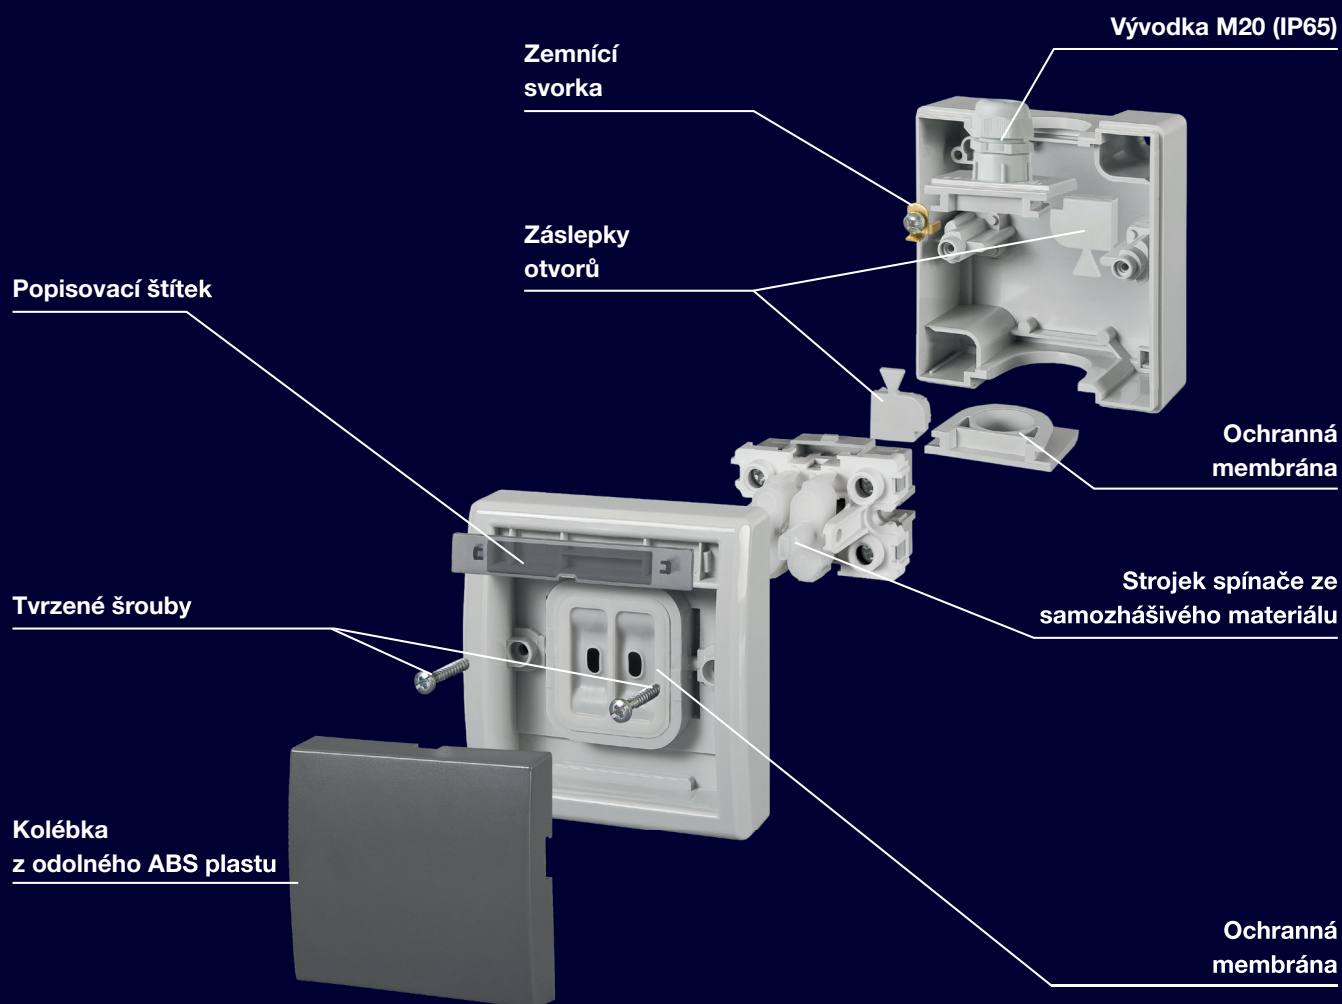

Montáž na povrch použití pro osvětlení hal

5 SPÍNAČE A ZÁSUVKY PRO MONTÁŽ NA POVRCH

Atlas, Galatea

Atlas IP65

ATLAS IP65 je nová řada spínačů a zásuvek pro domovní (venkovní) a podobná použití pro montáž na povrch. K výrobě součástí je používána technologie dvoukomponentního vstřikování. Parametry plastového materiálu a konstrukce příslušenství zajišťují odolnost výrobků řady ATLAS IP65 proti vodě a prachu. Vnější provedení výrobků vychází z moderních designérských řešení. Výrobky nové řady jsou určeny jak pro venkovní domovní instalace, tak i pro veřejné objekty a oblast lehkého průmyslu. Jsou vhodné k použití v obtížnějších podmínkách, např. v garážových halách, průmyslových závodech, prádelnách, sklepech nebo v exteriéru. Kryt spínače má na vnitřní straně pružnou membránu, chránící mechanismus před pronikáním vody a prachu. Spojení spínače s horním krytem se provádí pomocí dvou vrutů.

Atlas IP55

Spínače a zásuvky ve vyšším krytí ATLAS IP55 je osvědčená řada produktů pro montáž na povrch s odolnou plastovou konstrukcí, membránami a těsněním zaručující dlouhou a spolehlivou životnost přístrojů. Jsou speciálně navrženy do prostředí se zvýšeným výskytem vlhkosti a prachu, to je předurčuje k použití ve výrobních provozech, montážních halách, garážích, dílnách apod. Oproti novější řadě se šroubovou kabelovou vývodkou mají klasické gumové průchodky pro kabel.