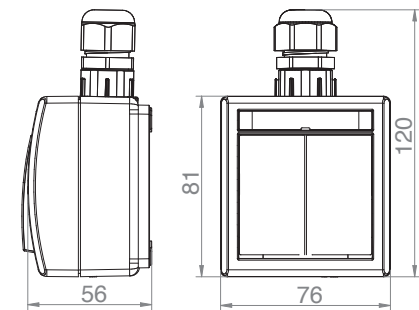

Spínač sériový - Obj.č. / Item 19176

1 8