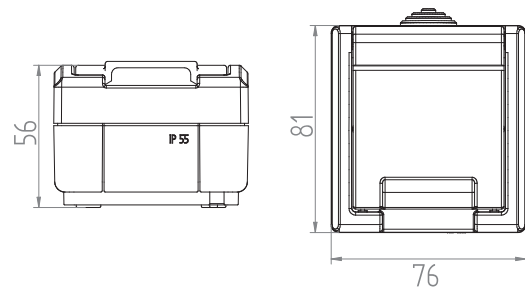

Zásuvka - Obj.č. / Item 19082

Rozměry / Dimensions	
Výška / Height	81
Šířka / Width	76
Hloubka / Deep	56

Provedení s ochranným kolíkem 2p+PE

- Materiál z ABS + TPE, odolné vůči UV záření
- Barva těla - šedá (RAL 7035)
- Barva víčka - šedá (RAL 7043)

Zásuvka s ochranným kolíkem