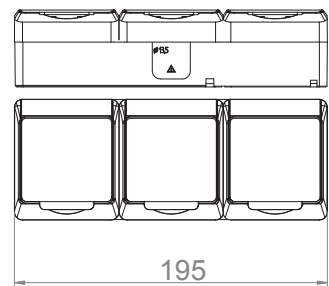

Obj. č.
5327-13

Obj. č.
5327-14

Obj. č.
5327-24

Přepínač střídavý + zásuvka dvojnásobná

Zásuvka s ochranným kolíkem

Rozměry / Dimensions	
Výška / Height	75
Šířka / Width	195
Hloubka / Deep	48

Provedení s ochranným kolíkem 2p+PE