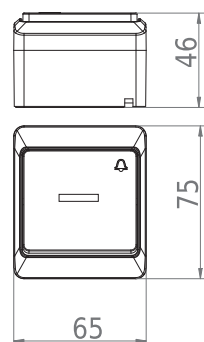

Tlačítko ovládací se symbolem "zvonek" - podsvětlené

1 12

Řazení č.1/0 So

Rozměry / Dimensions	
Výška / Height	75
Šířka / Width	65
Hloubka / Deep	46
Řazení	č.1/0 So

- Materiál ABS - odolný vůči UV záření
- Rozměrová a tvarová stálost od -25°C do +70°C
- Montáž na povrch na nehořlavé materiály, v jiném případě je nutné použít nehořlavou podložku např: CEMVIN