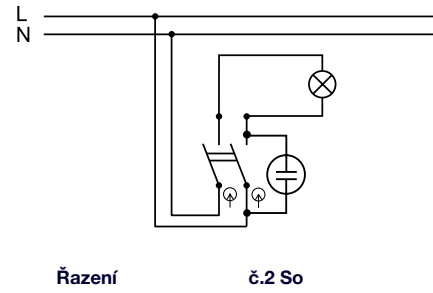

Obj. č. 5342-01

Obj. č. 5342-02

Obj. č. 5342-06

Spínač dvoupólový podsvětlený

1 12

Řazení č.2 So

Rozměry / Dimensions	
Výška / Height	75
Šířka / Width	65
Hloubka / Deep	46
Řazení	č.2 So

- Materiál ABS - odolný vůči UV záření
- Rozměrová a tvarová stálost od -25°C do +70°C
- Montáž na povrch na nehořlavé materiály, v jiném případě je nutné použít nehořlavou podložku např: CEMVIN