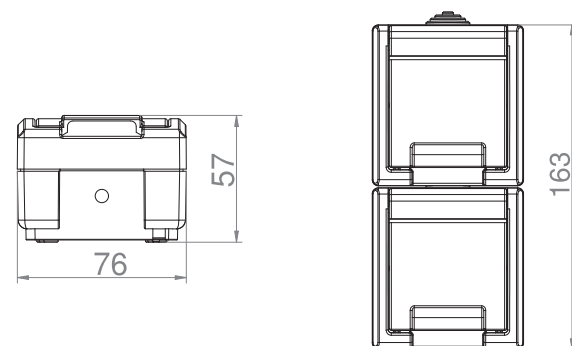

Obj. č.
19181

Zásuvka - Obj.č. / Item 19182

Rozměry / Dimensions	
Výška / Height	120
Šířka / Width	76
Hloubka / Deep	56

Provedení s ochranným kolíkem 2p+PE

- Materiál z ABS + TPE, odolné vůči UV záření
- Barva těla - šedá (RAL 7035)
- Barva víčka - šedá (RAL 7043)

Rozměry / Dimensions	
Výška / Height	146
Šířka / Width	76
Hloubka / Deep	57

Provedení	"schuko" 2p+PE
Řazení	č. 6

- Materiál z ABS + TPE, odolné vůči UV záření
- Barva těla - šedá (RAL 7035)
- Barva víčka - šedá (RAL 7043)