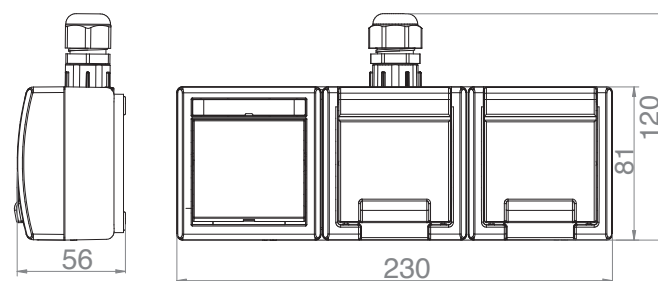

1 3

Rozměry / Dimensions	
Výška / Height	120
Šířka / Width	230
Hloubka / Deep	56

Provedení s ochranným kolíkem 2x 2p+PE

Řazení č. 6

- Materiál z ABS + TPE, odolné vůči UV záření
- Barva těla - šedá (RAL 7035)
- Barva víčka - šedá (RAL 7043)