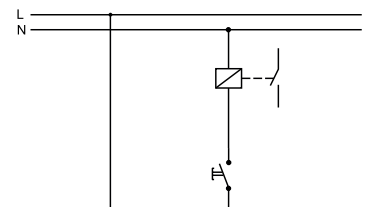

Řazení č.2

Obj. č.
19085

Tlačítko ovládací se symbolem "světlo" - Obj.č. / Item **19079**

1 10

Rozměry / Dimensions	
Výška / Height	81
Šířka / Width	76
Hloubka / Deep	56
Řazení	č.1/0

- Materiál z ABS + TPE, odolné vůči UV záření
- Barva těla - šedá (RAL 7035)
- Barva kolébky - šedá (RAL 7043)