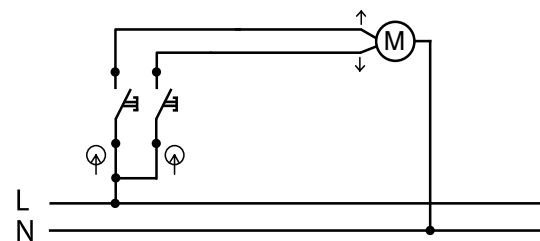

Rozměry / Dimensions	
Výška / Height	81
Šířka / Width	76
Hloubka / Deep	56
Řazení	č.1/0 + 1/0

- Materiál z ABS + TPE, odolné vůči UV záření
- Barva těla - šedá (RAL 7035)
- Barva kolébky - šedá (RAL 7043)

Obj. č.
19081