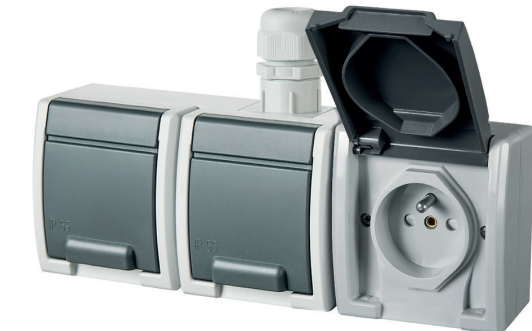

Zásuvka "schuko"

Obj. č.
19188

Zásuvka trojnásobná vodorovná - Obj.č. / Item **19184**

Rozměry / Dimensions	
Výška / Height	120
Šířka / Width	230
Hloubka / Deep	56

Provedení s ochranným kolíkem 3x 2p+PE

- Materiál z ABS + TPE, odolné vůči UV záření
- Barva těla - šedá (RAL 7035)
- Barva víčka - šedá (RAL 7043)

Zásuvka s ochranným kolíkem

Obj. č.
19184

Zásuvka trojnásobná vodorovná - Obj.č. / Item **19189**

Rozměry / Dimensions	
Výška / Height	120
Šířka / Width	230
Hloubka / Deep	56

Provedení "schuko" 3x 2p+PE

- Materiál z ABS + TPE, odolné vůči UV záření
- Barva těla - šedá (RAL 7035)
- Barva víčka - šedá (RAL 7043)