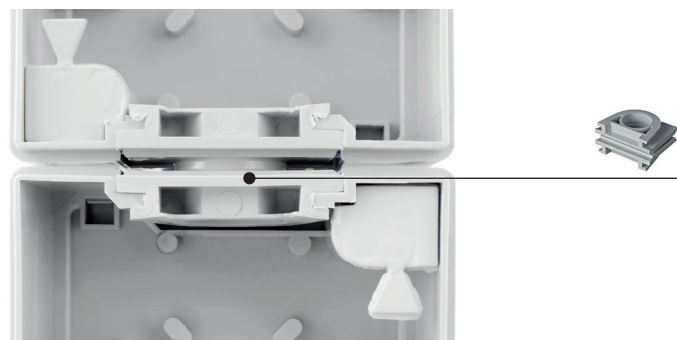

Zásuvka "schuko"

Obj. č.
19097

Příslušenství pro spínače a zásuvky Atlas

Adaptér pro spojení přístrojů nad sebe - Obj.č. / Item **19280**

Rozměry / Dimensions	
Výška / Height	19
Šířka / Width	38
Hloubka / Deep	29