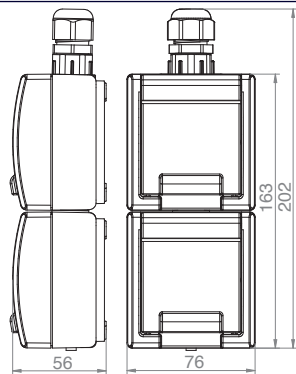

Zásuvka "schuko"

Obj. č.
19186

Zásuvka dvojnásobná svislá - Obj.č. / Item **19187**

Rozměry / Dimensions	
Výška / Height	202
Šířka / Width	76
Hloubka / Deep	56

Provedení s ochranným kolíkem 2x 2p+PE

- Materiál z ABS + TPE, odolné vůči UV záření
- Barva těla - šedá (RAL 7035)
- Barva víčka - šedá (RAL 7043)

Zásuvka s ochranným kolíkem

Obj. č.
19187

Zásuvka dvojnásobná svislá - Obj.č. / Item **19188**

Rozměry / Dimensions	
Výška / Height	202
Šířka / Width	76
Hloubka / Deep	56

Provedení "schuko" 2x 2p+PE

- Materiál z ABS + TPE, odolné vůči UV záření
- Barva těla - šedá (RAL 7035)
- Barva víčka - šedá (RAL 7043)