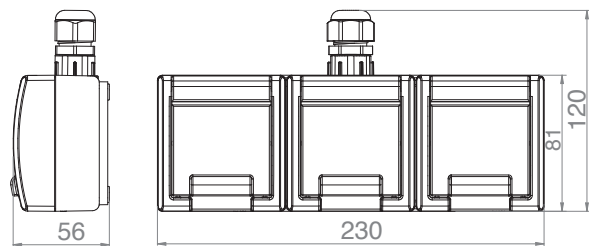

Zásuvka "schuko"

Obj. č.
19186

Zásuvka dvojnásobná svislá - Obj.č. / Item **19187**

Rozměry / Dimensions	
Výška / Height	202
Šířka / Width	76
Hloubka / Deep	56

Provedení s ochranným kolíkem 2x 2p+PE

- Materiál z ABS + TPE, odolné vůči UV záření
- Barva těla - šedá (RAL 7035)
- Barva víčka - šedá (RAL 7043)

Zásuvka s ochranným kolíkem

Obj. č.
19187

Zásuvka dvojnásobná svislá - Obj.č. / Item **19188**

Rozměry / Dimensions	
Výška / Height	202
Šířka / Width	76
Hloubka / Deep	56

Provedení "schuko" 2x 2p+PE

- Materiál z ABS + TPE, odolné vůči UV záření
- Barva těla - šedá (RAL 7035)
- Barva víčka - šedá (RAL 7043)

Zásuvka "schuko"

Obj. č.
19188

Zásuvka trojnásobná vodorovná - Obj.č. / Item **19184**

Rozměry / Dimensions	
Výška / Height	120
Šířka / Width	230
Hloubka / Deep	56

Provedení s ochranným kolíkem 3x 2p+PE

- Materiál z ABS + TPE, odolné vůči UV záření
- Barva těla - šedá (RAL 7035)
- Barva víčka - šedá (RAL 7043)