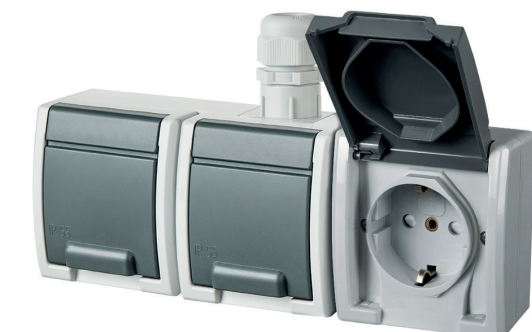

Zásuvka s ochranným kolíkem

Obj. č.
19184

Zásuvka trojnásobná vodorovná - Obj.č. / Item **19189**

Rozměry / Dimensions	
Výška / Height	120
Šířka / Width	230
Hloubka / Deep	56

Provedení "schuko" 3x 2p+PE

- Materiál z ABS + TPE, odolné vůči UV záření
- Barva těla - šedá (RAL 7035)
- Barva víčka - šedá (RAL 7043)

Zásuvka "schuko"

Obj. č.
19189

Přepínač střídavý + zásuvka vodorovná - Obj.č. / Item **19190**

1 4

Rozměry / Dimensions	
Výška / Height	120
Šířka / Width	153
Hloubka / Deep	56

Provedení s ochranným kolíkem 2p+PE