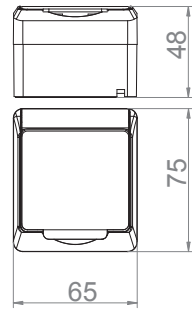

1 12

Řazení č.6 č.6

Rozměry / Dimensions	
Výška / Height	75
Šířka / Width	65
Hloubka / Deep	46
Řazení	č.6

- Materiál ABS - odolný vůči UV záření
- Rozměrová a tvarová stálost od -25°C do +70°C
- Montáž na povrch na nehořlavé materiály, v jiném případě je nutné použít nehořlavou podložku např: CEMVIN

Obj. č. 5337-01

Obj. č. 5337-02

Obj. č. 5337-06

Přepínač křížový

1 ■ 12 ■ ■

Řazení č.6 č.7 č.6

Rozměry / Dimensions	
Výška / Height	75
Šířka / Width	65
Hloubka / Deep	46
Řazení	č.7

- Materiál ABS - odolný vůči UV záření
- Rozměrová a tvarová stálost od -25°C do +70°C
- Montáž na povrch na nehořlavé materiály, v jiném případě je nutné použít nehořlavou podložku např: CEMVIN

Obj. č. 5348-01

Obj. č. 5348-02

Obj. č. 5348-06

Zásuvka

1 12

Zásuvka s ochranným kolíkem

Rozměry / Dimensions	
Výška / Height	75
Šířka / Width	65
Hloubka / Deep	48
Provedení	s ochranným kolíkem 2p+PE

- Materiál ABS - odolný vůči UV záření
- Rozměrová a tvarová stálost od -25°C do +70°C
- Montáž na povrch na nehořlavé materiály, v jiném případě je nutné použít nehořlavou podložku např: CEMVIN

Obj. č.
5321-01

Obj. č.
5321-02

Obj. č.
5321-05

Obj. č.
5321-06

Zásuvka

1 12

Zásuvka "schuko"

Rozměry / Dimensions	
Výška / Height	75
Šířka / Width	65
Hloubka / Deep	48
Provedení	"schuko" 2p+PE