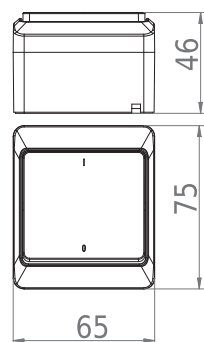

Rozměry / Dimensions	
Výška / Height	15
Šířka / Width	38
Hloubka / Deep	29

- Gumová těsnící membrána do \varnothing 16 mm
- Materiál z ABS odolný vůči UV záření
- Barva šedá (RAL 7035)

Obj. č.
19281

Samostatná (náhradní) šroubová vývodka s nástavcem - Obj.č. / Item **19282**

1 12

Řazení č.6 č.6

Rozměry / Dimensions	
Výška / Height	75
Šířka / Width	65
Hloubka / Deep	46
Řazení	č.6

- Materiál ABS - odolný vůči UV záření
- Rozměrová a tvarová stálost od -25°C do +70°C
- Montáž na povrch na nehořlavé materiály, v jiném případě je nutné použít nehořlavou podložku např: CEMVIN

Obj. č.
5332-01

Obj. č.
5332-02

Obj. č.
5332-06

Spínač dvoupólový

1 12

Řazení č.2

Rozměry / Dimensions	
Výška / Height	75
Šířka / Width	65
Hloubka / Deep	46
Řazení	č.2

- Materiál ABS - odolný vůči UV záření
- Rozměrová a tvarová stálost od -25°C do +70°C
- Montáž na povrch na nehořlavé materiály, v jiném případě je nutné použít nehořlavou podložku např: CEMVIN

Obj. č.
5333-01

Obj. č.
5333-02

Obj. č.
5333-06

Tlačítko ovládací se symbolem "světlo"

1 12

Řazení č.1/0

Rozměry / Dimensions	
Výška / Height	75
Šířka / Width	65
Hloubka / Deep	46
Řazení	č.1/0

- Materiál ABS - odolný vůči UV záření
- Rozměrová a tvarová stálost od -25°C do +70°C
- Montáž na povrch na nehořlavé materiály, v jiném případě je nutné použít nehořlavou podložku např: CEMVIN