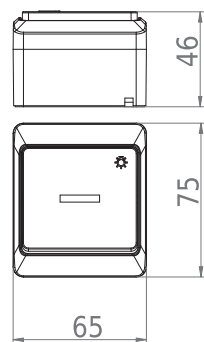

1 12

Řazení č.6 č.6

Rozměry / Dimensions	
Výška / Height	75
Šířka / Width	65
Hloubka / Deep	46
Řazení	č.6

- Materiál ABS - odolný vůči UV záření
- Rozměrová a tvarová stálost od -25°C do +70°C
- Montáž na povrch na nehořlavé materiály, v jiném případě je nutné použít nehořlavou podložku např: CEMVIN

Obj. č. 5337-01

Obj. č. 5337-02

Obj. č. 5337-06

Přepínač křížový

1 ■ 12 ■ ■

Řazení č.6 č.7 č.6

Rozměry / Dimensions	
Výška / Height	75
Šířka / Width	65
Hloubka / Deep	46
Řazení	č.7

- Materiál ABS - odolný vůči UV záření
- Rozměrová a tvarová stálost od -25°C do +70°C
- Montáž na povrch na nehořlavé materiály, v jiném případě je nutné použít nehořlavou podložku např: CEMVIN

Obj. č. 5343-01

Obj. č. 5343-02

Obj. č. 5343-06

Tlačítko ovládací se symbolem "světlo" - podsvětlené

1 12

Řazení č.1/0 So

Rozměry / Dimensions	
Výška / Height	75
Šířka / Width	65
Hloubka / Deep	46
Řazení	č.1/0 So