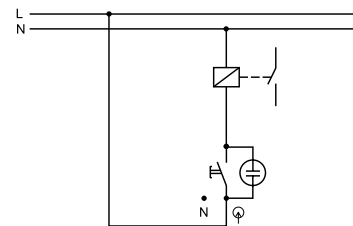

Tlačítko ovládací se symbolem "zvonek" - podsvětlené

1 12

Řazení č.1/0 So

Rozměry / Dimensions	
Výška / Height	75
Šířka / Width	65
Hloubka / Deep	46
Řazení	č.1/0 So

- Materiál ABS - odolný vůči UV záření
- Rozměrová a tvarová stálost od -25°C do +70°C
- Montáž na povrch na nehořlavé materiály, v jiném případě je nutné použít nehořlavou podložku např: CEMVIN