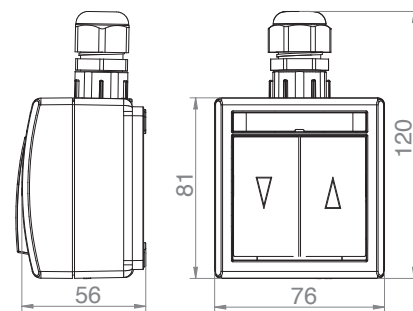

Spínač žaluziový - Obj.č. / Item **19181** 1 8