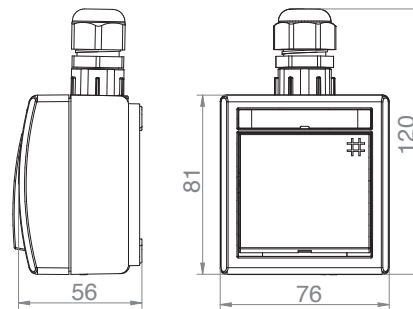

Přepínač křížový - Obj.č. / Item **19180** 1 8