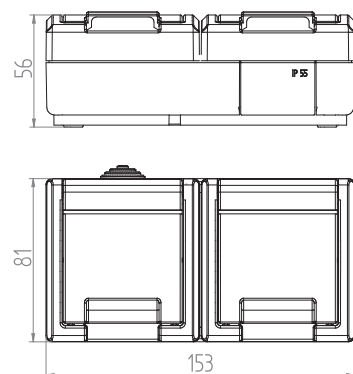

Zásuvka dvojnásobná vodorovná - Obj.č. / Item 19086