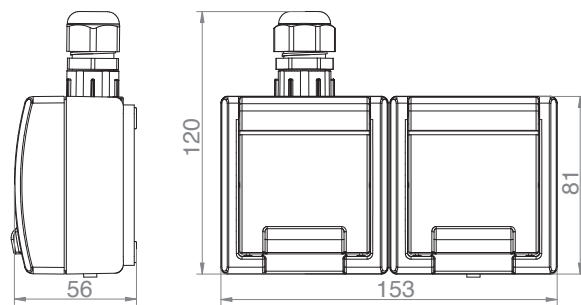

Obj. č.
19181

Zásuvka - Obj.č. / Item 19182

Rozměry / Dimensions	
Výška / Height	120
Šířka / Width	76
Hloubka / Deep	56

Provedení s ochranným kolíkem 2p+PE

- Materiál z ABS + TPE, odolné vůči UV záření
- Barva těla - šedá (RAL 7035)
- Barva víčka - šedá (RAL 7043)

Zásuvka s ochranným kolíkem

Obj. č.
19182

Zásuvka - Obj.č. / Item 19178

Rozměry / Dimensions	
Výška / Height	120
Šířka / Width	76
Hloubka / Deep	56

Provedení "schuko" 2p+PE

- Materiál z ABS + TPE, odolné vůči UV záření
- Barva těla - šedá (RAL 7035)
- Barva víčka - šedá (RAL 7043)

Zásuvka "schuko"

Obj. č.
19178

Zásuvka dvojnásobná vodorovná - Obj.č. / Item 19183

Rozměry / Dimensions	
Výška / Height	120
Šířka / Width	153
Hloubka / Deep	56

Provedení s ochranným kolíkem 2x 2p+PE

- Materiál z ABS + TPE, odolné vůči UV záření
- Barva těla - šedá (RAL 7035)
- Barva víčka - šedá (RAL 7043)