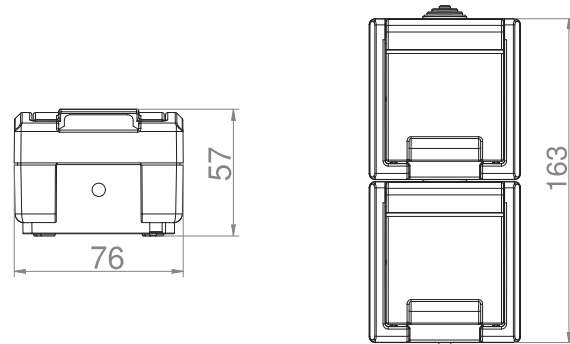

Úhel otevření víka zásuvek až 170°
Vícenásobné zásuvky jsou již prodrátované z výroby

Přepínač střídavý - Obj.č. / Item 19175

1 8

Rozměry / Dimensions	
Výška / Height	120
Šířka / Width	76
Hloubka / Deep	56
Řazení	č.6

Zásuvka s ochranným kolíkem

Obj. č.
19083

Zásuvka dvojnásobná vodorovná - Obj.č. / Item 19086

Rozměry / Dimensions	
Výška / Height	81
Šířka / Width	153
Hloubka / Deep	56

Provedení "schuko" 2x 2p+PE

- Materiál z ABS + TPE, odolné vůči UV záření
- Barva těla - šedá (RAL 7035)
- Barva víčka - šedá (RAL 7043)

Zásuvka "schuko"

Obj. č.
19086

Zásuvka dvojnásobná svislá - Obj.č. / Item 19087 1 10

Rozměry / Dimensions	
Výška / Height	163
Šířka / Width	76
Hloubka / Deep	57

Provedení s ochranným kolíkem 2x 2p+PE

- Materiál z ABS + TPE, odolné vůči UV záření
- Barva těla - šedá (RAL 7035)
- Barva víčka - šedá (RAL 7043)