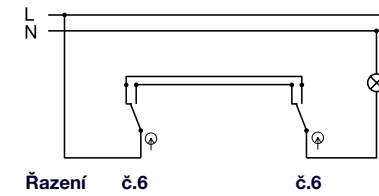

Rozměry / Dimensions	
Výška / Height	120
Šířka / Width	76
Hloubka / Deep	56
Řazení	č.6

- Materiál z ABS + TPE, odolné vůči UV záření
- Barva těla - šedá (RAL 7035)
- Barva kolébky - šedá (RAL 7043)

Řazení č.6 č.6