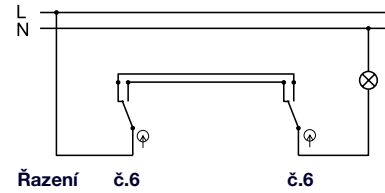

Přepínač střídavý

1 12

Řazení č.6 č.6

Rozměry / Dimensions	
Výška / Height	75
Šířka / Width	65
Hloubka / Deep	46
Řazení	č.6

- Materiál ABS - odolný vůči UV záření
- Rozměrová a tvarová stálost od -25°C do +70°C
- Montáž na povrch na nehořlavé materiály, v jiném případě je nutné použít nehořlavou podložku např: CEMVIN