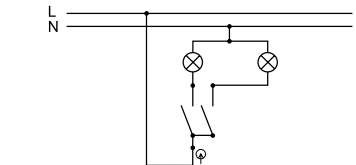

Obj. č.
5327-11

Obj. č.
5327-12

Obj. č.
5327-19

Obj. č.
5327-20

Přepínač sériový + zásuvka

Zásuvka s ochranným kolíkem

Rozměry / Dimensions	
Výška / Height	75
Šířka / Width	130
Hloubka / Deep	48

Provedení s ochranným kolíkem 2p+PE