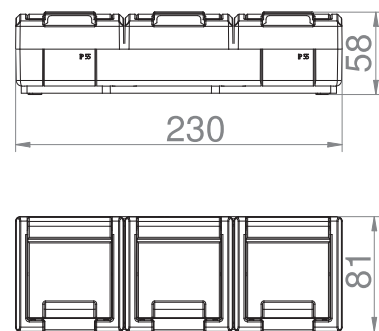

Přepínač střídavý + zásuvka dvojnásobná vodorovná - Obj.č. / Item 19095