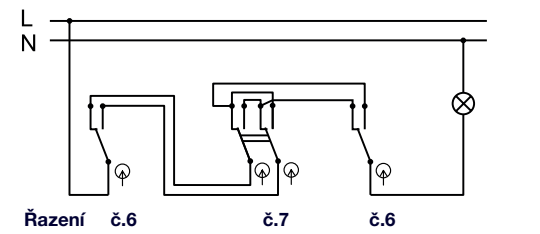

Rozměry / Dimensions	
Výška / Height	81
Šířka / Width	76
Hloubka / Deep	56
Řazení	č.7

- Materiál z ABS + TPE, odolné vůči UV záření
- Barva těla - šedá (RAL 7035)
- Barva kolébky - šedá (RAL 7043)

Obj. č.
19080