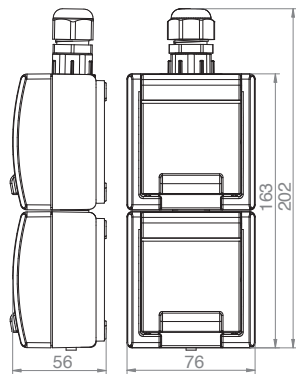

Zásuvka "schuko"

Obj. č.
19178

Zásuvka dvojnásobná vodorovná - Obj.č. / Item 19183

Rozměry / Dimensions	
Výška / Height	120
Šířka / Width	153
Hloubka / Deep	56

Provedení s ochranným kolíkem 2x 2p+PE

- Materiál z ABS + TPE, odolné vůči UV záření
- Barva těla - šedá (RAL 7035)
- Barva víčka - šedá (RAL 7043)

Zásuvka s ochranným kolíkem

Obj. č.
19183

Zásuvka dvojnásobná vodorovná - Obj.č. / Item 19186

Rozměry / Dimensions	
Výška / Height	120
Šířka / Width	153
Hloubka / Deep	56

Provedení "schuko" 2x 2p+PE

- Materiál z ABS + TPE, odolné vůči UV záření
- Barva těla - šedá (RAL 7035)
- Barva víčka - šedá (RAL 7043)

Zásuvka "schuko"

Obj. č.
19186

Zásuvka dvojnásobná svislá - Obj.č. / Item **19187**

Rozměry / Dimensions	
Výška / Height	202
Šířka / Width	76
Hloubka / Deep	56

Provedení s ochranným kolíkem 2x 2p+PE

- Materiál z ABS + TPE, odolné vůči UV záření
- Barva těla - šedá (RAL 7035)
- Barva víčka - šedá (RAL 7043)