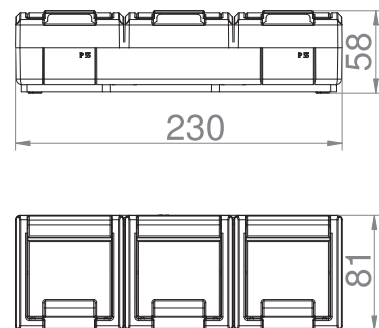

Zásuvka trojnásobná vodorovná - Obj.č. / Item 19084 1 4