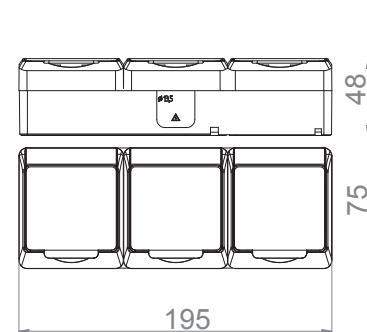

Obj. č.
5325-01

Obj. č.
5325-02

Obj. č.
5325-05

Obj. č.
5325-06

Zásuvka trojnásobná

1 4

Zásuvka s ochranným kolíkem

Rozměry / Dimensions	
Výška / Height	75
Šířka / Width	195
Hloubka / Deep	48