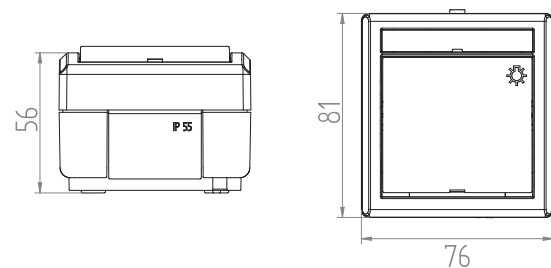

Tlačítko ovládací se symbolem "světlo" - Obj.č. / Item **19079**

1 10