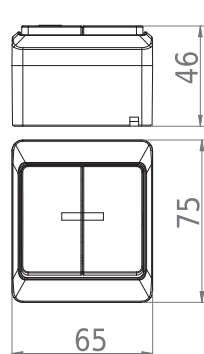

Spínač sériový podsvětlený

1 ■ 12 ■ ■

Řazení č.5 So

Rozměry / Dimensions	
Výška / Height	75
Šířka / Width	65
Hloubka / Deep	46
Řazení	č.5 So

- Materiál ABS - odolný vůči UV záření
- Rozměrová a tvarová stálost od -25°C do +70°C
- Montáž na povrch na nehořlavé materiály, v jiném případě je nutné použít nehořlavou podložku např: CEMVIN