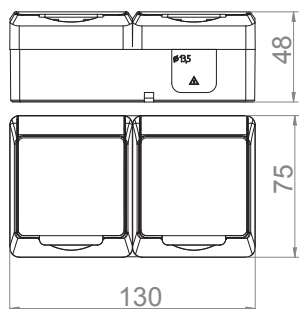

Obj. č.
5322-02

Obj. č.
5322-05

Obj. č.
5322-06

Zásuvka dvojnásobná

1 12

Zásuvka "schuko"

Rozměry / Dimensions	
Výška / Height	75
Šířka / Width	130
Hloubka / Deep	48
Provedení	"schuko" 2x 2p+PE

- Materiál ABS - odolný vůči UV záření
- Rozměrová a tvarová stálost od -25°C do +70°C
- Montáž na povrch na nehořlavé materiály, v jiném případě je nutné použít nehořlavou podložku např: CEMVIN