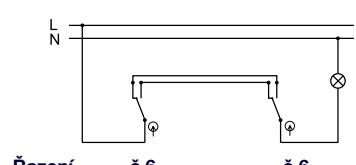

Obj. č.
5327-13

Obj. č.
5327-14

Obj. č.
5327-24

Přepínač střídavý + zásuvka dvojnásobná

Zásuvka s ochranným kolíkem

Rozměry / Dimensions	
Výška / Height	75
Šířka / Width	195
Hloubka / Deep	48

Provedení s ochranným kolíkem 2p+PE