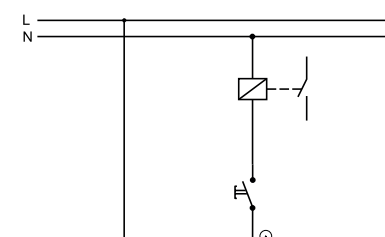

Obj. č.
5333-01

Obj. č.
5333-02

Obj. č.
5333-06

Tlačítko ovládací se symbolem "světlo"

1 12

Řazení č.1/0

Rozměry / Dimensions	
Výška / Height	75
Šířka / Width	65
Hloubka / Deep	46
Řazení	č.1/0

- Materiál ABS - odolný vůči UV záření
- Rozměrová a tvarová stálost od -25°C do +70°C
- Montáž na povrch na nehořlavé materiály, v jiném případě je nutné použít nehořlavou podložku např: CEMVIN