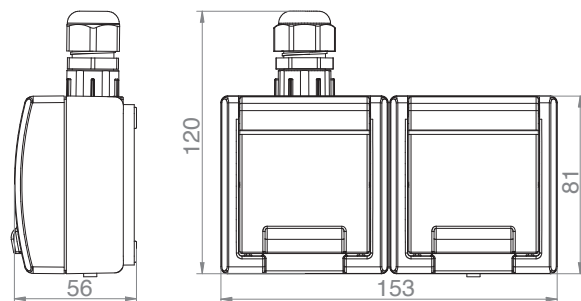

Zásuvka s ochranným kolíkem

Obj. č.
19182

Zásuvka - Obj.č. / Item 19178

Rozměry / Dimensions	
Výška / Height	120
Šířka / Width	76
Hloubka / Deep	56

Provedení "schuko" 2p+PE

- Materiál z ABS + TPE, odolné vůči UV záření
- Barva těla - šedá (RAL 7035)
- Barva víčka - šedá (RAL 7043)

Zásuvka "schuko"

Obj. č.
19178

Zásuvka dvojnásobná vodorovná - Obj.č. / Item 19183

Rozměry / Dimensions	
Výška / Height	120
Šířka / Width	153
Hloubka / Deep	56

Provedení s ochranným kolíkem 2x 2p+PE

- Materiál z ABS + TPE, odolné vůči UV záření
- Barva těla - šedá (RAL 7035)
- Barva víčka - šedá (RAL 7043)

Zásuvka s ochranným kolíkem

Obj. č.
19183

Zásuvka dvojnásobná vodorovná - Obj.č. / Item 19186

Rozměry / Dimensions	
Výška / Height	120
Šířka / Width	153
Hloubka / Deep	56

Provedení "schuko" 2x 2p+PE

- Materiál z ABS + TPE, odolné vůči UV záření
- Barva těla - šedá (RAL 7035)
- Barva víčka - šedá (RAL 7043)

Zásuvka "schuko"

Obj. č.
19186

Zásuvka dvojnásobná svislá - Obj.č. / Item **19187**

Rozměry / Dimensions	
Výška / Height	202
Šířka / Width	76
Hloubka / Deep	56

Provedení s ochranným kolíkem 2x 2p+PE

- Materiál z ABS + TPE, odolné vůči UV záření
- Barva těla - šedá (RAL 7035)
- Barva víčka - šedá (RAL 7043)