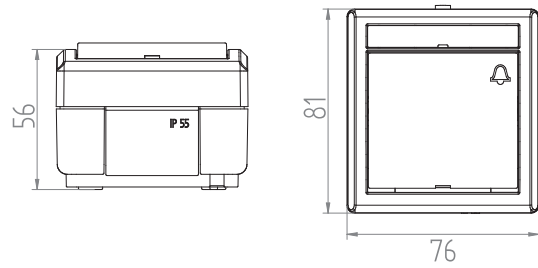

Tlačítko ovládací se symbolem "zvonek" - Obj.č. / Item **19077** 1 10