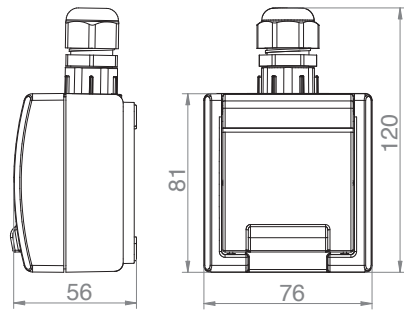

Obj. č.
19181

Zásuvka - Obj.č. / Item 19182

Rozměry / Dimensions	
Výška / Height	120
Šířka / Width	76
Hloubka / Deep	56

Provedení s ochranným kolíkem 2p+PE

- Materiál z ABS + TPE, odolné vůči UV záření
- Barva těla - šedá (RAL 7035)
- Barva víčka - šedá (RAL 7043)

Zásuvka s ochranným kolíkem

Obj. č.
19182

Zásuvka - Obj.č. / Item 19178

Rozměry / Dimensions	
Výška / Height	120
Šířka / Width	76
Hloubka / Deep	56

Provedení "schuko" 2p+PE

- Materiál z ABS + TPE, odolné vůči UV záření
- Barva těla - šedá (RAL 7035)
- Barva víčka - šedá (RAL 7043)

Zásuvka "schuko"

Obj. č.
19178

Zásuvka dvojnásobná vodorovná - Obj.č. / Item 19183

Rozměry / Dimensions	
Výška / Height	120
Šířka / Width	153
Hloubka / Deep	56

Provedení s ochranným kolíkem 2x 2p+PE

- Materiál z ABS + TPE, odolné vůči UV záření
- Barva těla - šedá (RAL 7035)
- Barva víčka - šedá (RAL 7043)