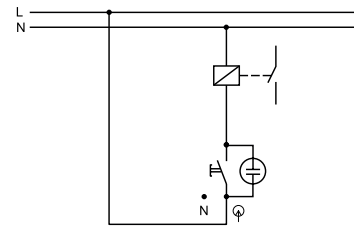

Obj. č. 5343-01

Obj. č. 5343-02

Obj. č. 5343-06

Tlačítko ovládací se symbolem "světlo" - podsvětlené

1 12

Řazení č.1/0 So

Rozměry / Dimensions	
Výška / Height	75
Šířka / Width	65
Hloubka / Deep	46
Řazení	č.1/0 So