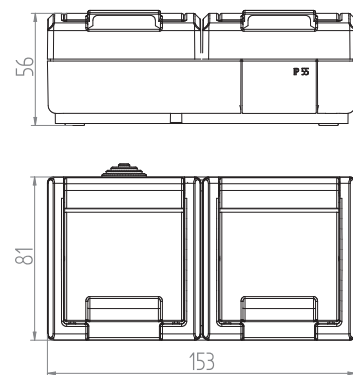

Zásuvka dvojnásobná vodorovná - Obj.č. / Item 19083