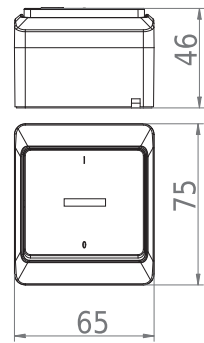

1 12

Řazení č.6 č.6

Rozměry / Dimensions	
Výška / Height	75
Šířka / Width	65
Hloubka / Deep	46
Řazení	č.6

- Materiál ABS - odolný vůči UV záření
- Rozměrová a tvarová stálost od -25°C do +70°C
- Montáž na povrch na nehořlavé materiály, v jiném případě je nutné použít nehořlavou podložku např: CEMVIN

Obj. č. 5337-01

Obj. č. 5337-02

Obj. č. 5337-06

Přepínač křížový

1 ■ 12 ■ ■

Řazení č.6 č.7 č.6

Rozměry / Dimensions	
Výška / Height	75
Šířka / Width	65
Hloubka / Deep	46
Řazení	č.7

- Materiál ABS - odolný vůči UV záření
- Rozměrová a tvarová stálost od -25°C do +70°C
- Montáž na povrch na nehořlavé materiály, v jiném případě je nutné použít nehořlavou podložku např: CEMVIN

Obj. č. 5342-01

Obj. č. 5342-02

Obj. č. 5342-06

Spínač dvoupólový podsvětlený

1 12

Řazení č.2 So

Rozměry / Dimensions	
Výška / Height	75
Šířka / Width	65
Hloubka / Deep	46
Řazení	č.2 So

- Materiál ABS - odolný vůči UV záření
- Rozměrová a tvarová stálost od -25°C do +70°C
- Montáž na povrch na nehořlavé materiály, v jiném případě je nutné použít nehořlavou podložku např: CEMVIN