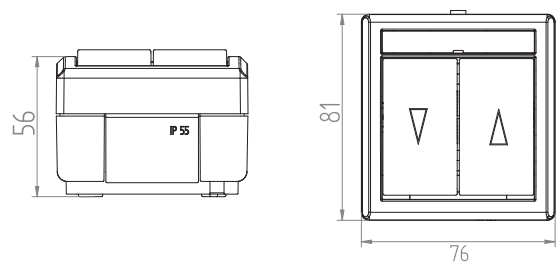

Spínač žaluziový - Obj.č. / Item **19081** 1 10