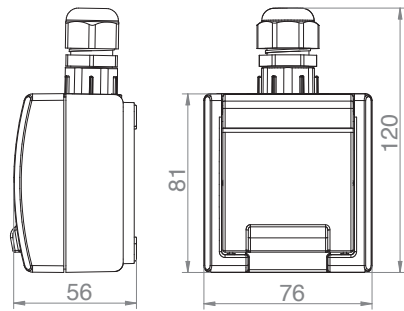

Rozměry / Dimensions	
Výška / Height	120
Šířka / Width	76
Hloubka / Deep	56
Řazení	č.1/0

- Materiál z ABS + TPE, odolné vůči UV záření
- Barva těla - šedá (RAL 7035)
- Barva kolébky - šedá (RAL 7043)

Obj. č.
19177

Přepínač křížový - Obj.č. / Item **19180** 1 8

Rozměry / Dimensions	
Výška / Height	120
Šířka / Width	76
Hloubka / Deep	56
Řazení	č.7

- Materiál z ABS + TPE, odolné vůči UV záření
- Barva těla - šedá (RAL 7035)
- Barva kolébky - šedá (RAL 7043)

Obj. č.
19181

Zásuvka - Obj.č. / Item 19182

Rozměry / Dimensions	
Výška / Height	120
Šířka / Width	76
Hloubka / Deep	56

Provedení s ochranným kolíkem 2p+PE

- Materiál z ABS + TPE, odolné vůči UV záření
- Barva těla - šedá (RAL 7035)
- Barva víčka - šedá (RAL 7043)