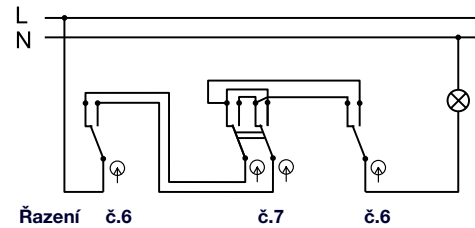

Obj. č. 5337-01

Obj. č. 5337-02

Obj. č. 5337-06

Přepínač křížový

1 ■ 12 ■ ■

Řazení č.6 č.7 č.6

Rozměry / Dimensions	
Výška / Height	75
Šířka / Width	65
Hloubka / Deep	46
Řazení	č.7

- Materiál ABS - odolný vůči UV záření
- Rozměrová a tvarová stálost od -25°C do +70°C
- Montáž na povrch na nehořlavé materiály, v jiném případě je nutné použít nehořlavou podložku např: CEMVIN