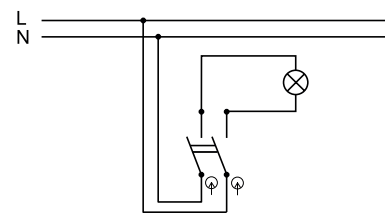

Obj. č.
5332-01

Obj. č.
5332-02

Obj. č.
5332-06

Spínač dvoupólový

1 12

Řazení č.2

Rozměry / Dimensions	
Výška / Height	75
Šířka / Width	65
Hloubka / Deep	46
Řazení	č.2

- Materiál ABS - odolný vůči UV záření
- Rozměrová a tvarová stálost od -25°C do +70°C
- Montáž na povrch na nehořlavé materiály, v jiném případě je nutné použít nehořlavou podložku např: CEMVIN