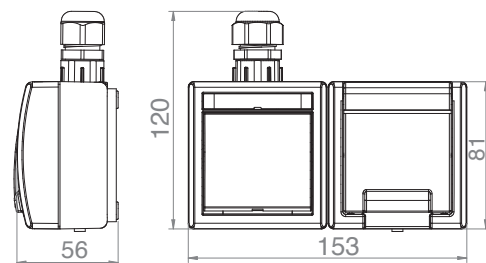

Zásuvka s ochranným kolíkem

Obj. č.
19184

Zásuvka trojnásobná vodorovná - Obj.č. / Item **19189**

Rozměry / Dimensions	
Výška / Height	120
Šířka / Width	230
Hloubka / Deep	56

Provedení "schuko" 3x 2p+PE

- Materiál z ABS + TPE, odolné vůči UV záření
- Barva těla - šedá (RAL 7035)
- Barva víčka - šedá (RAL 7043)

Zásuvka "schuko"

Obj. č.
19189

Přepínač střídavý + zásuvka vodorovná - Obj.č. / Item **19190**

1 4

Rozměry / Dimensions	
Výška / Height	120
Šířka / Width	153
Hloubka / Deep	56

Provedení s ochranným kolíkem 2p+PE

1 3

Rozměry / Dimensions	
Výška / Height	120
Šířka / Width	230
Hloubka / Deep	56

Provedení s ochranným kolíkem 2x 2p+PE

Řazení č. 6

- Materiál z ABS + TPE, odolné vůči UV záření
- Barva těla - šedá (RAL 7035)
- Barva víčka - šedá (RAL 7043)