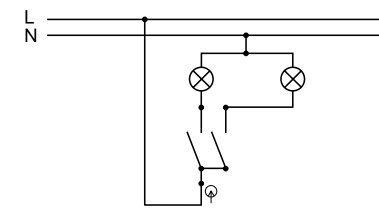

Rozměry / Dimensions	
Výška / Height	120
Šířka / Width	76
Hloubka / Deep	56
Řazení	č.5

- Materiál z ABS + TPE, odolné vůči UV záření
- Barva těla - šedá (RAL 7035)
- Barva kolébky - šedá (RAL 7043)

Řazení č.5