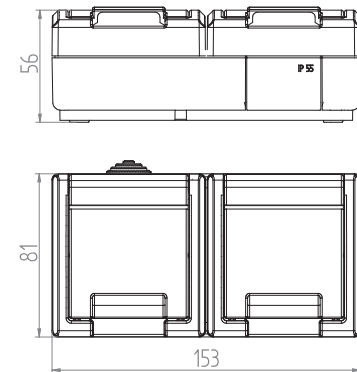

Rozměry / Dimensions	
Výška / Height	120
Šířka / Width	76
Hloubka / Deep	56
Řazení	č.1/0

- Materiál z ABS + TPE, odolné vůči UV záření
- Barva těla - šedá (RAL 7035)
- Barva kolébky - šedá (RAL 7043)

Obj. č.
19177

Rozměry / Dimensions	
Výška / Height	81
Šířka / Width	153
Hloubka / Deep	56

Provedení	"schuko" 2p+PE
Řazení	č. 6

- Materiál z ABS + TPE, odolné vůči UV záření
- Barva těla - šedá (RAL 7035)
- Barva víčka - šedá (RAL 7043)