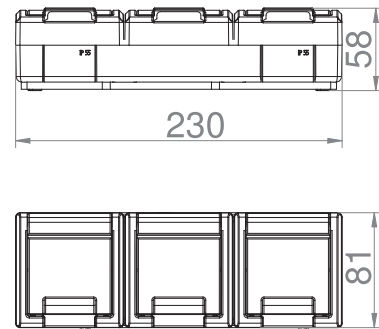

Přepínač střídavý + zásuvka dvojnásobná vodorovná - Obj.č. / Item 19094