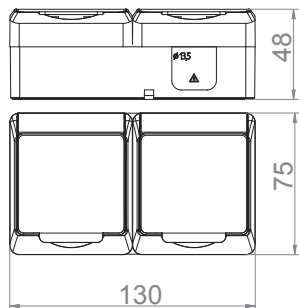

Obj. č.
5324-02

Obj. č.
5324-05

Obj. č.
5324-06

Zásuvka dvojnásobná

1 12

Zásuvka s ochranným kolíkem

Rozměry / Dimensions	
Výška / Height	75
Šířka / Width	130
Hloubka / Deep	48
Provedení	s ochranným kolíkem 2x 2p+PE