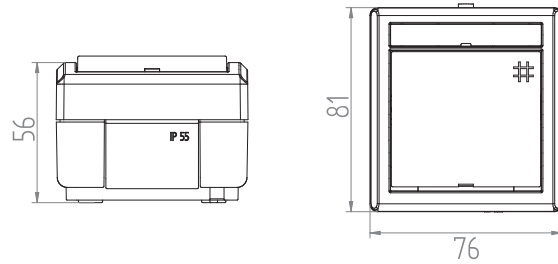

Přepínač křížový - Obj.č. / Item **19080** 1 10