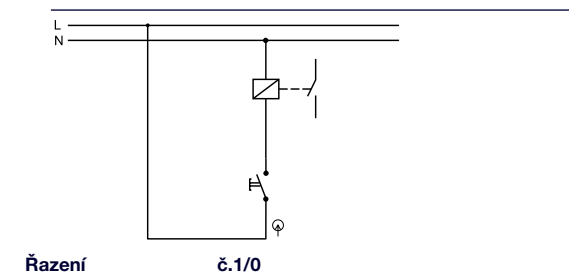

Řazení č.1/0

Obj. č.
19079

Tlačítko ovládací se symbolem "zvonek" - Obj.č. / Item **19077** 1 10

Rozměry / Dimensions	
Výška / Height	81
Šířka / Width	76
Hloubka / Deep	56
Řazení	č.1/0

- Materiál z ABS + TPE, odolné vůči UV záření
- Barva těla - šedá (RAL 7035)
- Barva kolébky - šedá (RAL 7043)