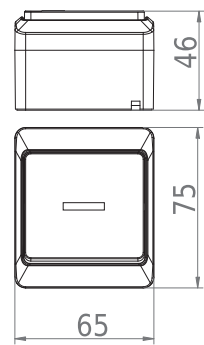

1 12

Řazení č.6 č.6

Rozměry / Dimensions	
Výška / Height	75
Šířka / Width	65
Hloubka / Deep	46
Řazení	č.6

- Materiál ABS - odolný vůči UV záření
- Rozměrová a tvarová stálost od -25°C do +70°C
- Montáž na povrch na nehořlavé materiály, v jiném případě je nutné použít nehořlavou podložku např: CEMVIN

Obj. č.
5332-01

Obj. č.
5332-02

Obj. č.
5332-06

Spínač dvoupólový

1 12

Řazení č.2

Rozměry / Dimensions	
Výška / Height	75
Šířka / Width	65
Hloubka / Deep	46
Řazení	č.2

- Materiál ABS - odolný vůči UV záření
- Rozměrová a tvarová stálost od -25°C do +70°C
- Montáž na povrch na nehořlavé materiály, v jiném případě je nutné použít nehořlavou podložku např: CEMVIN

Obj. č. 5337-01

Obj. č. 5337-02

Obj. č. 5337-06

Přepínač křížový

1 ■ 12 ■ ■

Řazení č.6 č.7 č.6

Rozměry / Dimensions	
Výška / Height	75
Šířka / Width	65
Hloubka / Deep	46
Řazení	č.7

- Materiál ABS - odolný vůči UV záření
- Rozměrová a tvarová stálost od -25°C do +70°C
- Montáž na povrch na nehořlavé materiály, v jiném případě je nutné použít nehořlavou podložku např: CEMVIN

Obj. č. 5338-01

Obj. č. 5338-02

Obj. č. 5338-06

Spínač střídavý podsvětlený

1 ■ 12 ■ ■

Řazení č.6 So

Rozměry / Dimensions	
Výška / Height	75
Šířka / Width	65
Hloubka / Deep	46
Řazení	č.6 So

- Materiál ABS - odolný vůči UV záření
- Rozměrová a tvarová stálost od -25°C do +70°C
- Montáž na povrch na nehořlavé materiály, v jiném případě je nutné použít nehořlavou podložku např: CEMVIN