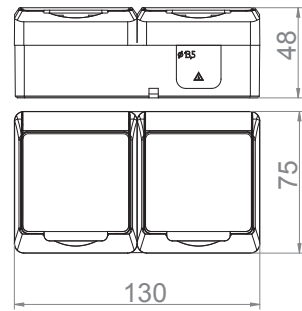

Obj. č.
5326-01

Obj. č.
5326-02

Obj. č.
5326-05

Obj. č.
5326-06

Přepínač střídavý + zásuvka

Zásuvka s ochranným kolíkem

Rozměry / Dimensions	
Výška / Height	75
Šířka / Width	130
Hloubka / Deep	48

Provedení s ochranným kolíkem 2p+PE