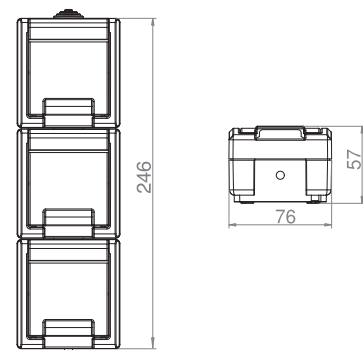

Rozměry / Dimensions	
Výška / Height	146
Šířka / Width	76
Hloubka / Deep	57

Provedení	"schuko" 2p+PE
Řazení	č. 6

- Materiál z ABS + TPE, odolné vůči UV záření
- Barva těla - šedá (RAL 7035)
- Barva víčka - šedá (RAL 7043)

Rozměry / Dimensions	
Výška / Height	81
Šířka / Width	230
Hloubka / Deep	58
Provedení s ochranným kolíkem 2x 2p+PE	
Řazení	č. 6

- Materiál z ABS + TPE, odolné vůči UV záření
- Barva těla - šedá (RAL 7035)
- Barva víčka - šedá (RAL 7043)

Zásuvka "schuko"

Obj. č.
19095

Přepínač střídavý + zásuvka dvojnásobná svislá - Obj.č. / Item 19096

Rozměry / Dimensions	
Výška / Height	246
Šířka / Width	76
Hloubka / Deep	57
Provedení s ochranným kolíkem 2x 2p+PE	
Řazení	č. 6