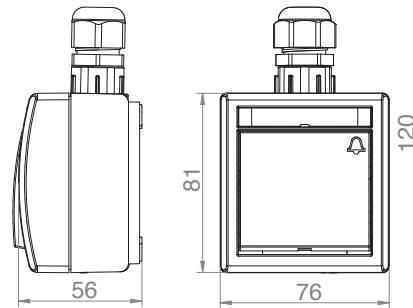

Rozměry / Dimensions	
Výška / Height	120
Šířka / Width	76
Hloubka / Deep	56
Řazení	č.1/0

- Materiál z ABS + TPE, odolné vůči UV záření
- Barva těla - šedá (RAL 7035)
- Barva kolébky - šedá (RAL 7043)

Obj. č.
19177