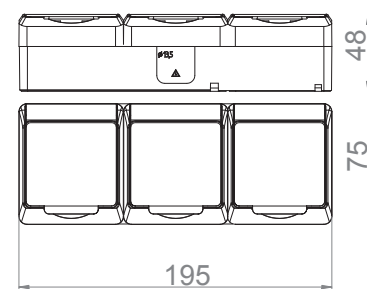

Obj. č.
5323-01

Obj. č.
5323-02

Obj. č.
5323-05

Obj. č.
5323-06

Zásuvka trojnásobná

1 4

Zásuvka "schuko"

Rozměry / Dimensions	
Výška / Height	75
Šířka / Width	195
Hloubka / Deep	48