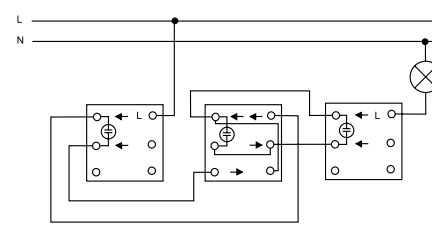

Obj. č. 5347-01

Obj. č. 5347-02

Obj. č. 5347-06

Přepínač křížový podsvětlený

1 12

Řazení č.6 So č.7 So č.6 So

Rozměry / Dimensions	
Výška / Height	75
Šířka / Width	65
Hloubka / Deep	46
Řazení	č.7 So

- Materiál ABS - odolný vůči UV záření
- Rozměrová a tvarová stálost od -25°C do +70°C
- Montáž na povrch na nehořlavé materiály, v jiném případě je nutné použít nehořlavou podložku např: CEMVIN