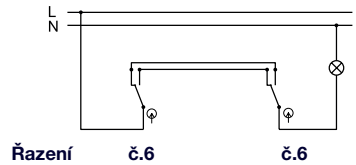

Obj. č.
5326-01

Obj. č.
5326-02

Obj. č.
5326-05

Obj. č.
5326-06

Přepínač střídavý + zásuvka

Zásuvka s ochranným kolíkem

Rozměry / Dimensions	
Výška / Height	75
Šířka / Width	130
Hloubka / Deep	48

Provedení s ochranným kolíkem 2p+PE