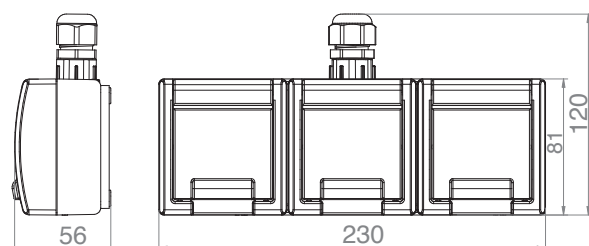

Zásuvka s ochranným kolíkem

Obj. č.
19187

Zásuvka dvojnásobná svislá - Obj.č. / Item **19188**

Rozměry / Dimensions	
Výška / Height	202
Šířka / Width	76
Hloubka / Deep	56

Provedení "schuko" 2x 2p+PE

- Materiál z ABS + TPE, odolné vůči UV záření
- Barva těla - šedá (RAL 7035)
- Barva víčka - šedá (RAL 7043)

Zásuvka "schuko"

Obj. č.
19188

Zásuvka trojnásobná vodorovná - Obj.č. / Item **19184**

Rozměry / Dimensions	
Výška / Height	120
Šířka / Width	230
Hloubka / Deep	56

Provedení s ochranným kolíkem 3x 2p+PE

- Materiál z ABS + TPE, odolné vůči UV záření
- Barva těla - šedá (RAL 7035)
- Barva víčka - šedá (RAL 7043)

Zásuvka s ochranným kolíkem

Obj. č.
19184

Zásuvka trojnásobná vodorovná - Obj.č. / Item **19189**

Rozměry / Dimensions	
Výška / Height	120
Šířka / Width	230
Hloubka / Deep	56

Provedení "schuko" 3x 2p+PE

- Materiál z ABS + TPE, odolné vůči UV záření
- Barva těla - šedá (RAL 7035)
- Barva víčka - šedá (RAL 7043)