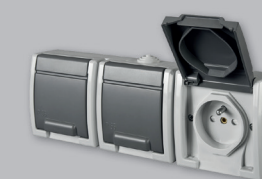

ZÁSUVKY ATLAS IP55

Atlas SERIES

Str. 442