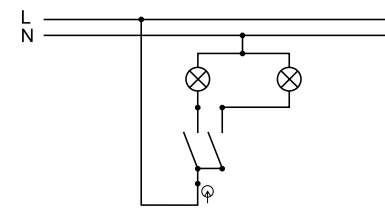

Obj. č.
5331-01

Obj. č.
5331-02

Obj. č.
5331-06

Spínač sériový

1 12

Řazení č.5

Rozměry / Dimensions	
Výška / Height	75
Šířka / Width	65
Hloubka / Deep	46
Řazení	č.5

- Materiál ABS - odolný vůči UV záření
- Rozměrová a tvarová stálost od -25°C do +70°C
- Montáž na povrch na nehořlavé materiály, v jiném případě je nutné použít nehořlavou podložku např: CEMVIN