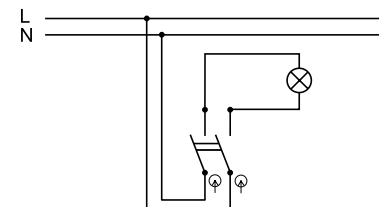

Řazení č.5

Obj. č.
19076

Spínač dvoupólový - Obj.č. / Item **19085**

1 10

Rozměry / Dimensions	
Výška / Height	81
Šířka / Width	76
Hloubka / Deep	56
Řazení	č.2

- Materiál z ABS + TPE, odolné vůči UV záření
- Barva těla - šedá (RAL 7035)
- Barva kolébky - šedá (RAL 7043)