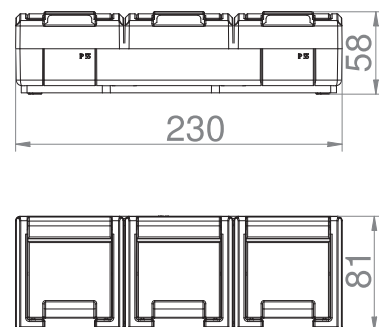

Zásuvka trojnásobná vodorovná - Obj.č. / Item 19089 1 4